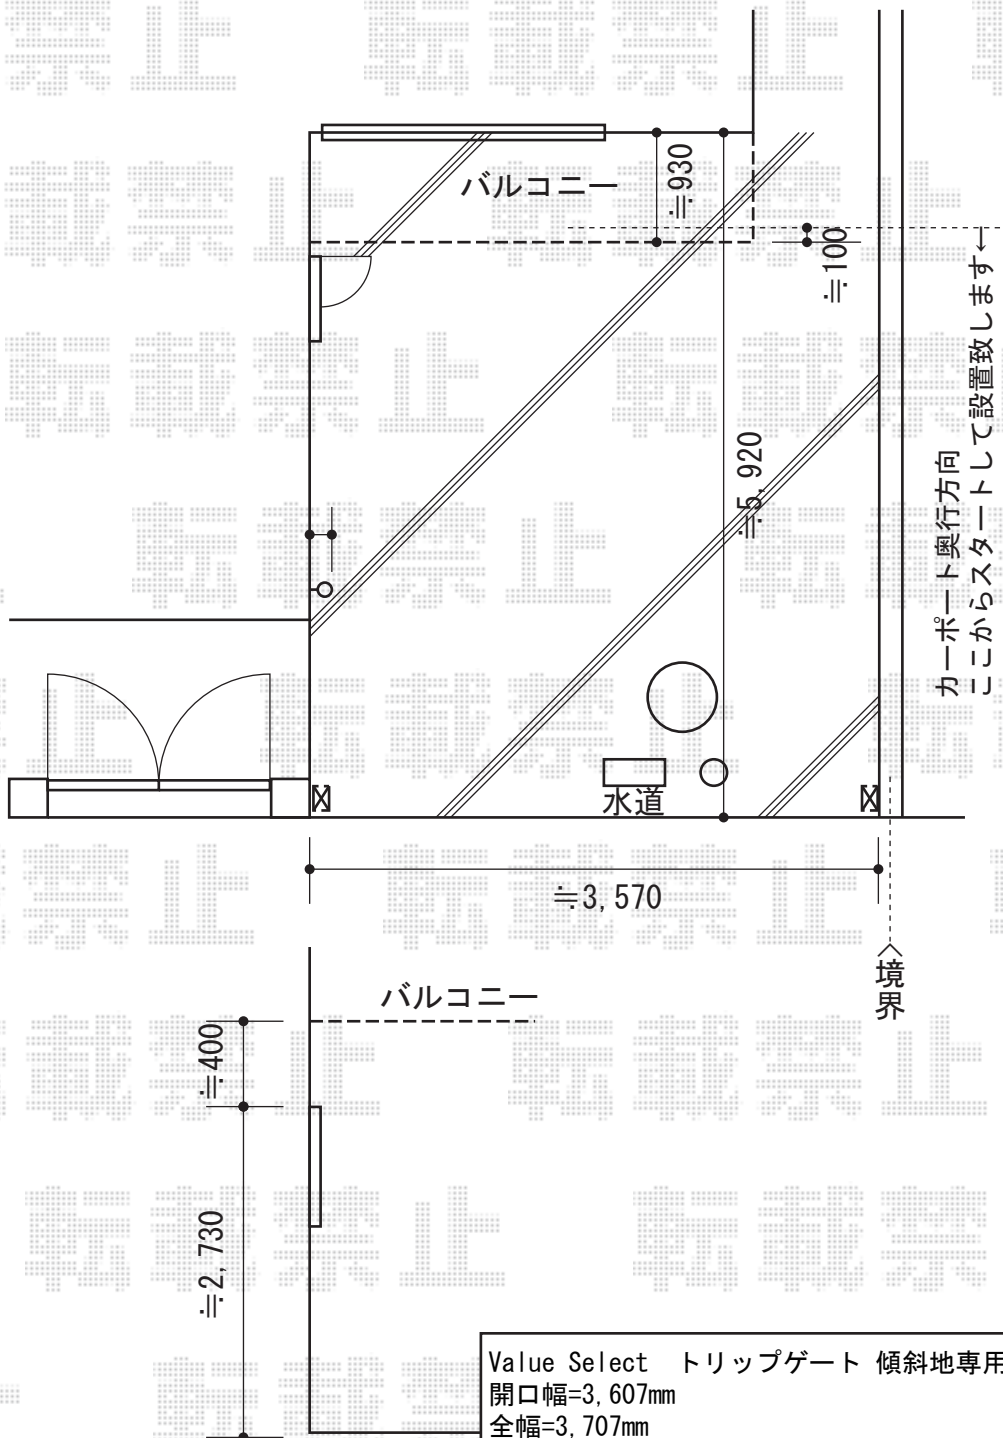

カーゲート・カーポート

Value Select トリップゲート 傾斜地専用型 ノンレール 片開き
 開口幅=3,607mm
 全幅=3,707mm
 たたみ幅=622mm
 高さ=1,200mm
 色：ブラック
 キャスター数：3
 落棒数：2

トステム カーポポートシグマIII ワイドタイプ 積雪~30cm対応
 幅=3,625mm
 奥行=4,980mm
 色：ブラック
 屋根材：熱線吸収アクアポリカーボネート（ライトブルー）
 柱仕様：ロング柱28仕様（有効高 約2,800mm）
 オプション：収納式物干し