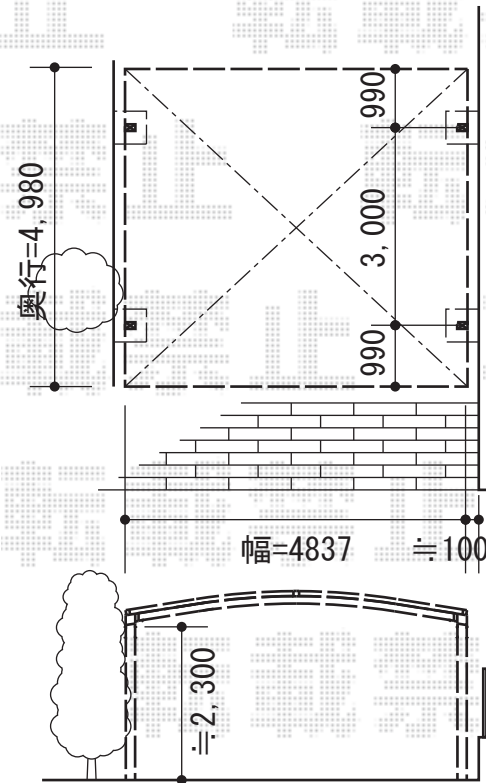

カーブポートシグマIII ワイド 積雪～30cm対応

- 5048サイズ -

トステム カーブポートシグマIII ワイド 積雪～30cm対応
幅=①4,837mm
奥行=①4,980mm
色：シャイングレー
屋根材：ガリレポリカ（クリアマット/すりガラス調）
柱仕様：ロング柱23仕様（有効高 約2,300mm）

現場状況や作図制限により概略図の内容と多少の違いが生じることがございます。
施工時は、現場優先とさせて頂きたく思いますので、お立会い頂き、
最終のご指示のほど、何卒、宜しくお願い致します。