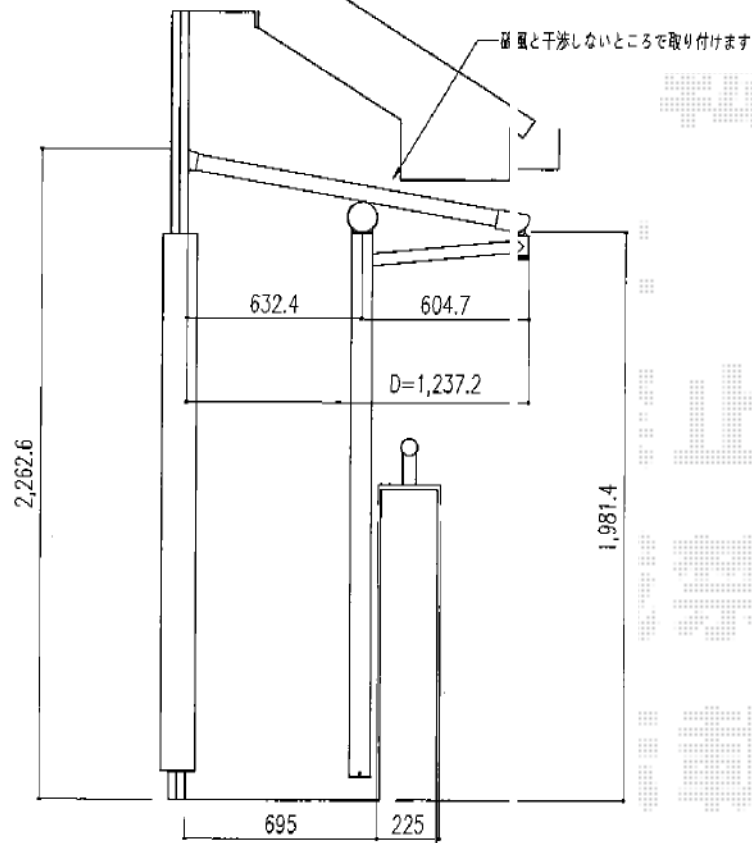

ヴェクターテラス F型 屋根タイプ 単体 積雪～20cm対応

YKK AP ヴェクターテラス F型 屋根タイプ 単体 積雪～20cm対応

間口=関東間1.5間 (柱芯々2,448mm 屋根幅2,670mm)

出幅=4尺 (1,170mm) 色: ブラウン

屋根材: ポリカーボネート (スモークブラウン)

柱仕様: 柱奥行移動タイプ (柱2本)

施工方法: 下止め

追加部材: 躯体式バルコニー用部品箱 Bタイプ 中間用