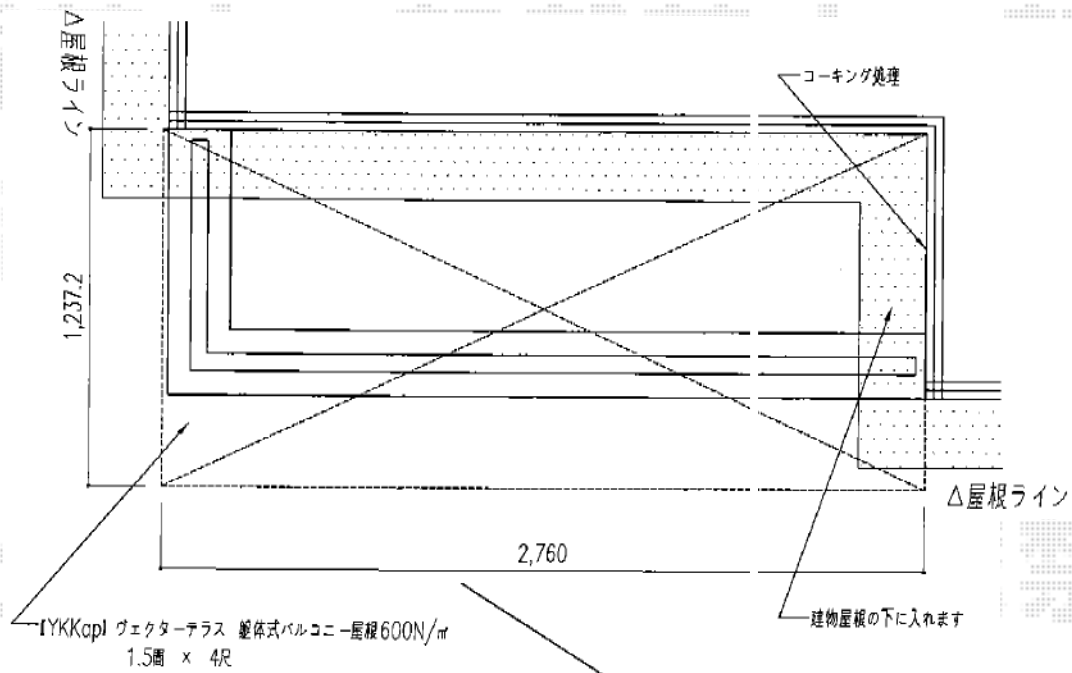

ヴェクターテラス F型 屋根タイプ 単体 積雪～20cm対応

YKK AP ヴェクターテラス F型 屋根タイプ 単体 積雪～20cm対応

間口=関東間1.5間 (柱芯々2,448mm 屋根幅2,670mm)

出幅=4尺 (1,170mm) 色: ブラウン

屋根材: ポリカーボネート (スモークブラウン)

柱仕様: 柱奥行移動タイプ (柱2本)

施工方法: 下止め

追加部材: 躯体式バルコニー用部品箱 Bタイプ 中間用