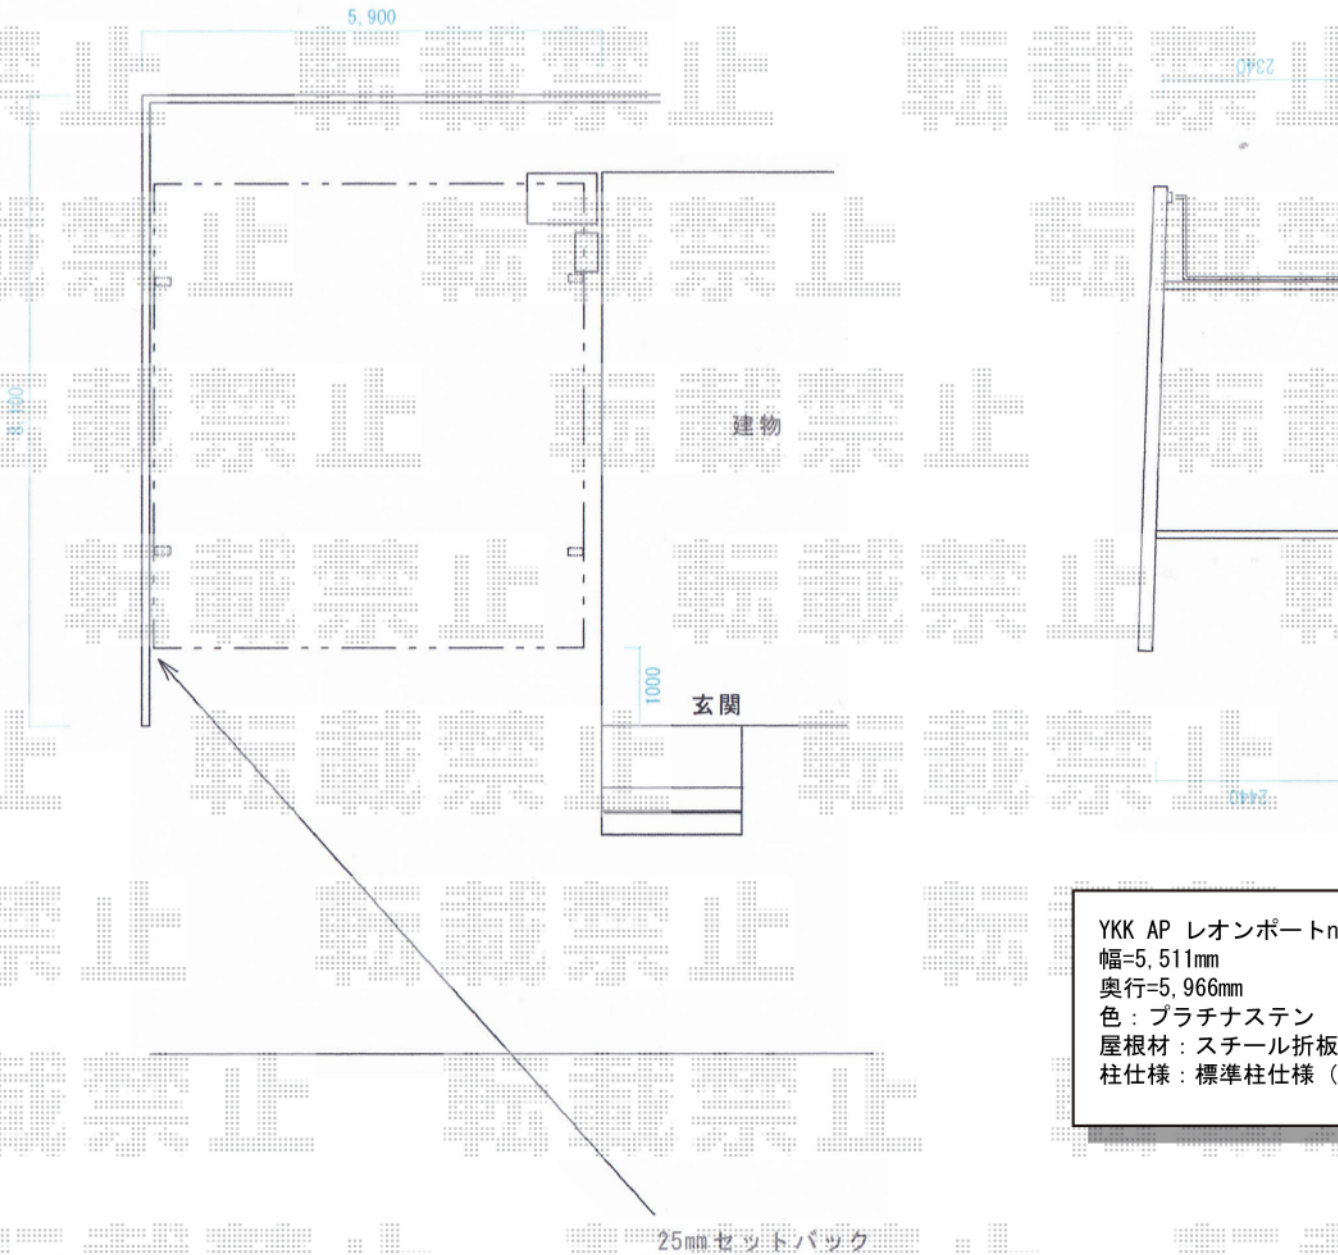

レオンポートneo 2台用 角柱タイプ 積雪～50cm対応

YKK AP レオンポートneo 2台用角柱タイプ積雪～50cm対応
幅=5,511mm
奥行=5,966mm
色：プラチナステン
屋根材：スチール折板(ペフ無)
柱仕様：標準柱仕様(有効高 約2,340mm)

現場状況や作図制限により概略図の内容と多少の違いが生じることがございます。
施工時は、現場優先とさせて頂きたく思いますので、お立会い頂き、
最終のご指示のほど、何卒、宜しくお願い致します。