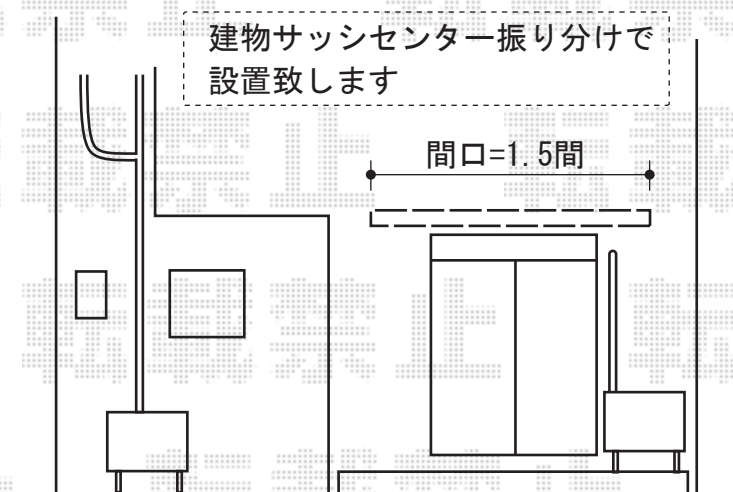

彩鳥C型 ボックスタイプ 手動式

トステム 彩鳥C型 ボックスタイプ 手動式
間口=関東間1.5間(2,730mm)
出幅=1,250mm
本体色：シャイングレー
キャンバス色：ポリエステル(ベージュ)
駆動：外観左手動式
クランクハンドル：L=1,700
追加部材：ベースプレート

現場状況や作図制限により概略図の内容と多少の違いが生じることがございます。
施工時は、現場優先とさせて頂きたく思いますので、お立会い頂き、
最終のご指示のほど、何卒、宜しくお願い致します。