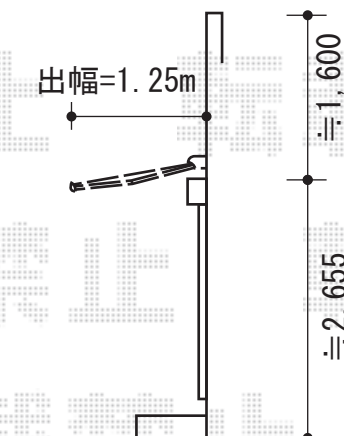

彩鳥C型 ボックスタイプ 手動式

トステム 彩鳥C型 ボックスタイプ 手動式
間口=関東間1.5間(2,730mm)
出幅=1,250mm
本体色：シャイングレー
キャンバス色：ポリエステル(ベージュ)
駆動：外観左手動式
クランクハンドル：L=1,700
追加部材：ベースプレート

現場状況や作図制限により概略図の内容と多少の違いが生じることがございます。
施工時は、現場優先とさせて頂きたく思いますので、お立会い頂き、
最終のご指示のほど、何卒、宜しくお願い致します。