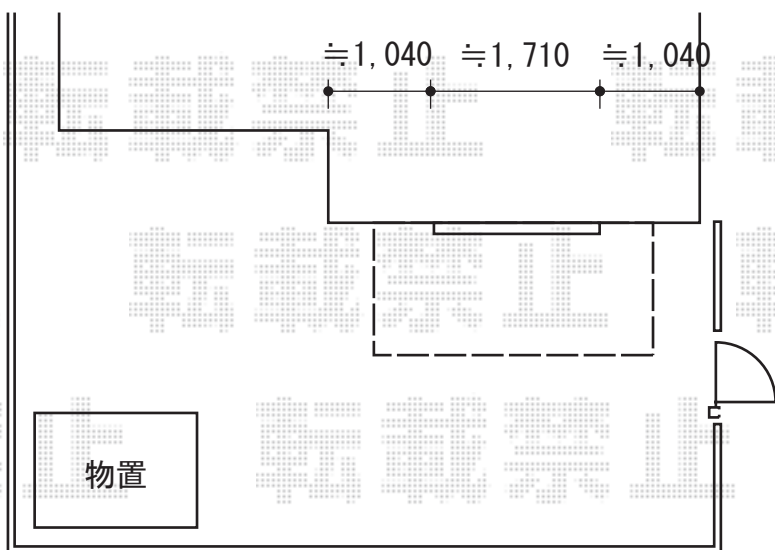

彩鳥C型 ボックスタイプ 手動式

トステム 彩鳥C型 ボックスタイプ 手動式
間口=関東間1.5間(2,730mm)
出幅=1,250mm
本体色：シャイングレー
キャンバス色：ポリエステル(ベージュ)
駆動：外観左手動式
クランクハンドル：L=1,700
追加部材：ベースプレート

現場状況や作図制限により概略図の内容と多少の違いが生じることがございます。
施工時は、現場優先とさせて頂きたく思いますので、お立会い頂き、
最終のご指示のほど、何卒、宜しくお願い致します。