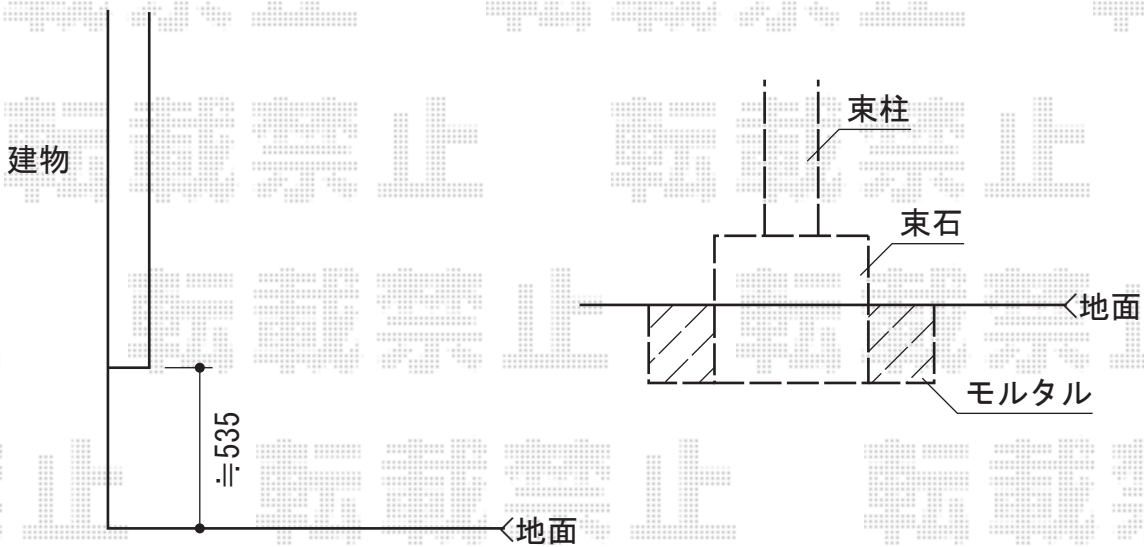

# リウッドデッキ 200 単体

YKK AP リウッドデッキ 200 単体  
間口=2.5間 (4,457mm)  
出幅=4尺 (1,225mm)  
色：床板/レッドブラウン束柱/カームブラック  
床板：縦貼り  
束柱：Sタイプ(450mm)

現場状況や作図制限により概略図の内容と多少の違いが生じることがございます。  
施工時は、現場優先とさせて頂きたく思いますので、お立会い頂き、  
最終のご指示のほど、何卒、宜しくお願い致します。