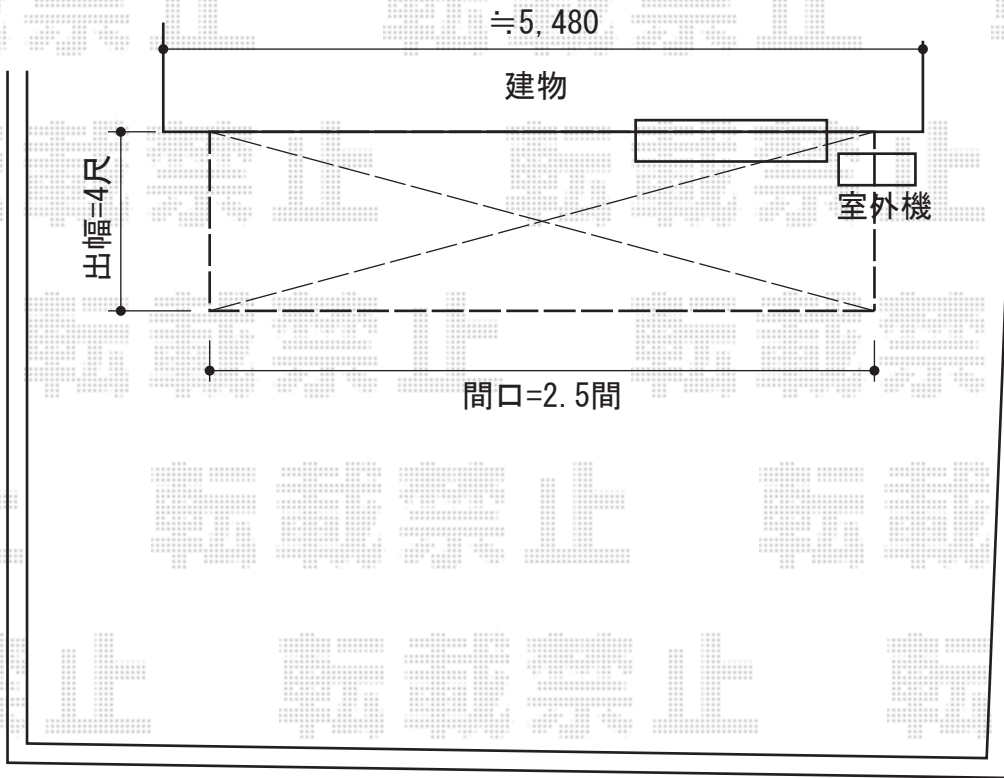

# リウッドデッキ 200 単体

YKK AP リウッドデッキ 200 単体  
間口=2.5間 (4,457mm)  
出幅=4尺 (1,225mm)  
色：床板/レッドブラウン束柱/カームブラック  
床板：縦貼り  
束柱：Sタイプ(450mm)

現場状況や作図制限により概略図の内容と多少の違いが生じることがございます。  
施工時は、現場優先とさせて頂きたく思いますので、お立会い頂き、  
最終のご指示のほど、何卒、宜しくお願い致します。