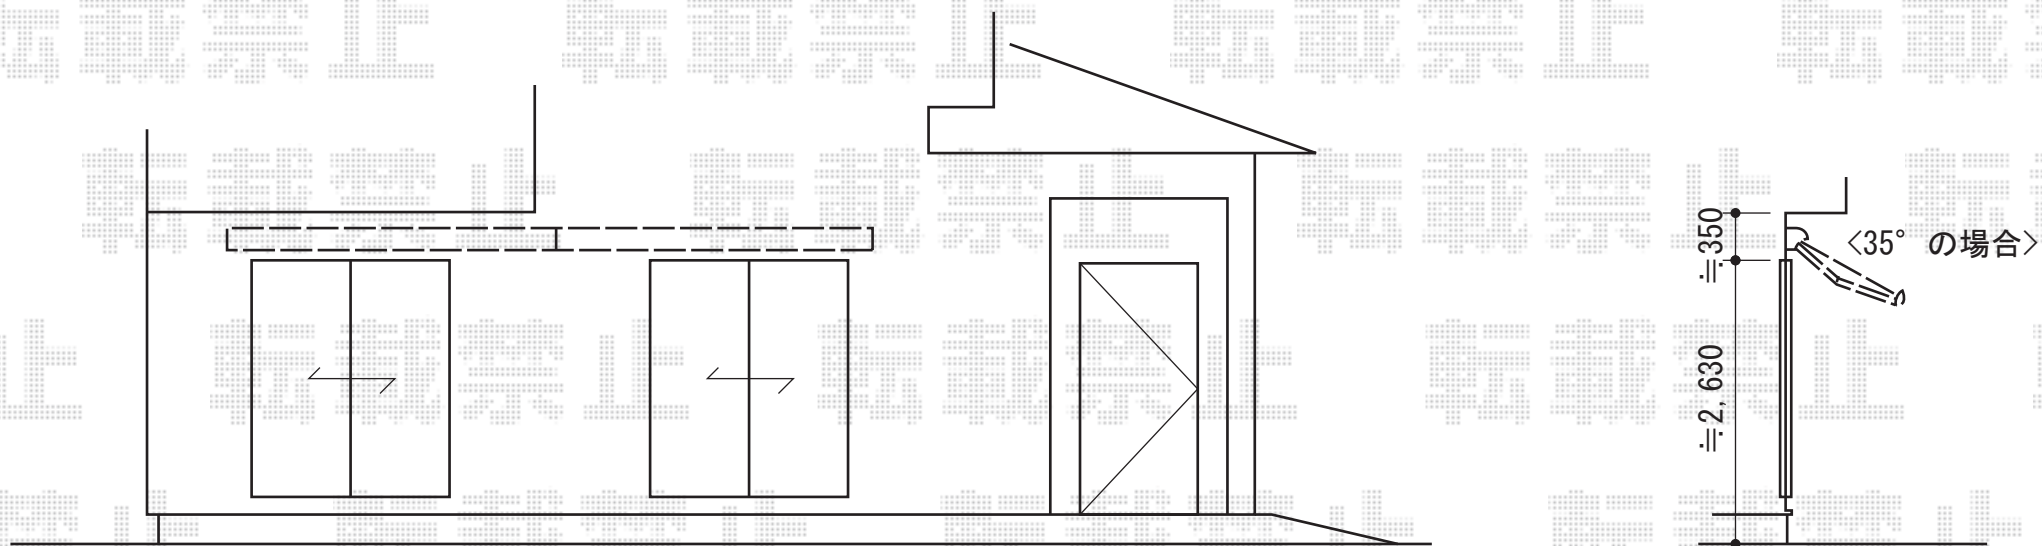

彩鳥S型 ボックスタイプ 手動式

間口=1.5間
間口=1.5間
サッシ~サッシまでのセンター振分けで
設置致します

トステム 彩鳥S型 ボックスタイプ 手動式
間口=関東間1.5間 (2,730mm)
出幅=1,500mm
本体色：オータムブラウン
キャンバス色：アクリル (ライトベージュ)
駆動：外観右側駆動
クランクハンドル：1,500タイプ
追加部材：ベースプレートセット
追加部材：通気工法用部品セット