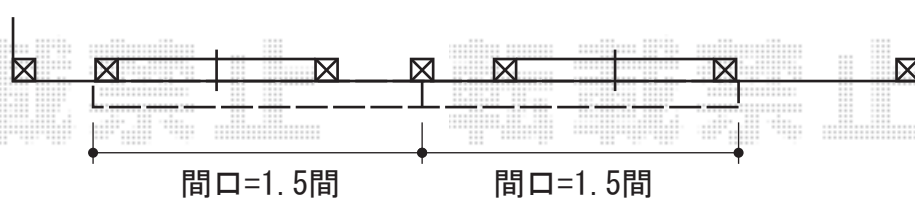

彩鳥S型 ボックスタイプ 手動式

間口=1.5間
間口=1.5間
サッシ~サッシまでのセンター振分けで
設置致します

トステム 彩鳥S型 ボックスタイプ 手動式
間口=関東間1.5間 (2,730mm)
出幅=1,500mm
本体色：オータムブラウン
キャンバス色：アクリル (ライトベージュ)
駆動：外観右側駆動
クランクハンドル：1,500タイプ
追加部材：ベースプレートセット
追加部材：通気工法用部品セット