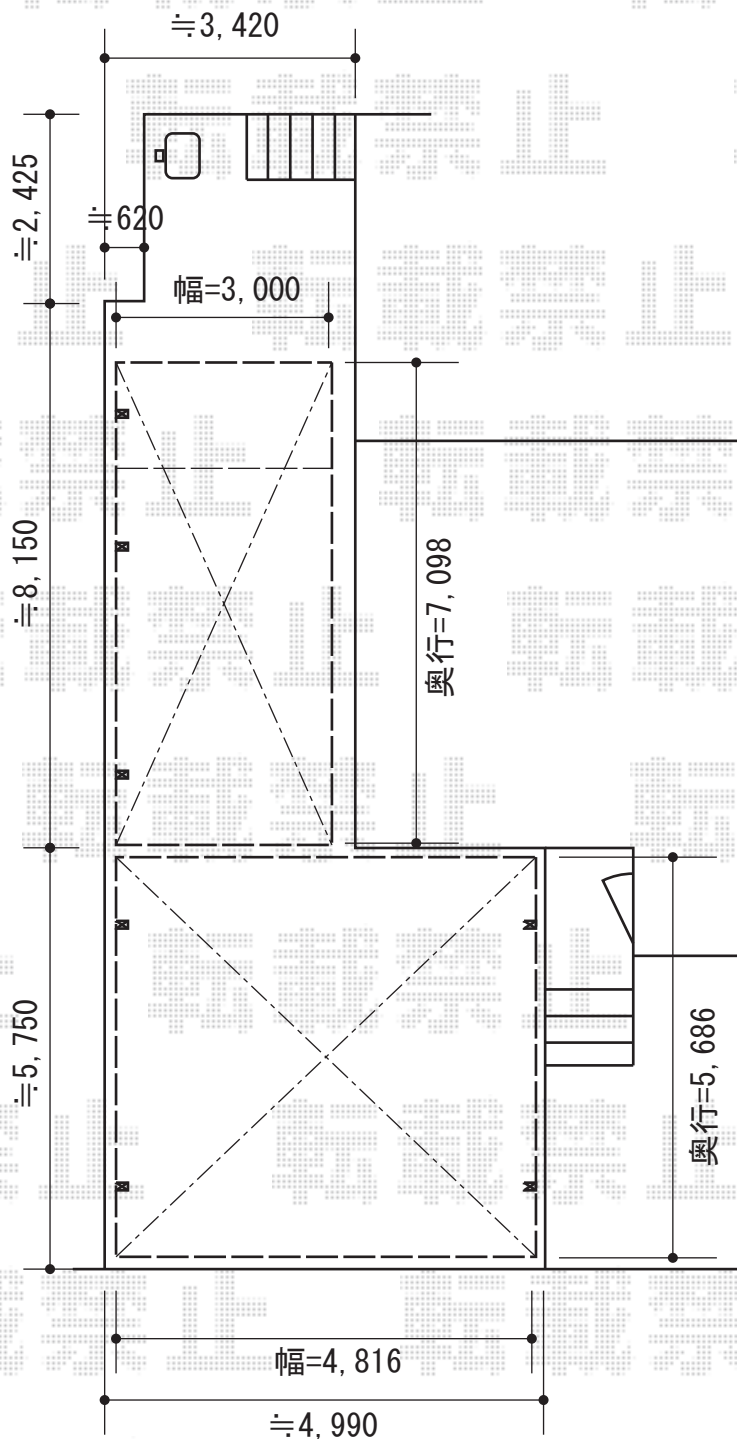

バルコニー屋根・カーポート

ライザーテラスII F型

ルーフタイプ 単体 積雪～20cm対応
 間口=閑東間1.5間 (方杖芯々2,750mm 屋根幅2,750mm)
 及び 閑東間2.0間 (方杖芯々3,660mm 屋根幅3,660mm)
 出幅=3尺 (885mm)
 色：シャイングレー
 屋根材：ポリカーボネート (クリアマット/すりガラス調)
 柱仕様：柱無し
 施工方法：上止め仕様

カーポートシグマIII M合掌 積雪～30cm対応

幅=4,816mm
 奥行=5,686mm
 色：シャイングレー
 屋根材：ポリカーボネート (クリアマット/すりガラス調)
 柱仕様：ロング柱28仕様 (有効高 約2,800mm)

カーポートシグマIII 延長 積雪～30cm対応

幅=3,000mm
 奥行=7,098mm
 色：シャイングレー
 屋根材：ポリカーボネート (クリアマット/すりガラス調)
 柱仕様：ロング柱28仕様 (有効高 約2,800mm)
 オプション：着脱式サポート ロング柱28用×3