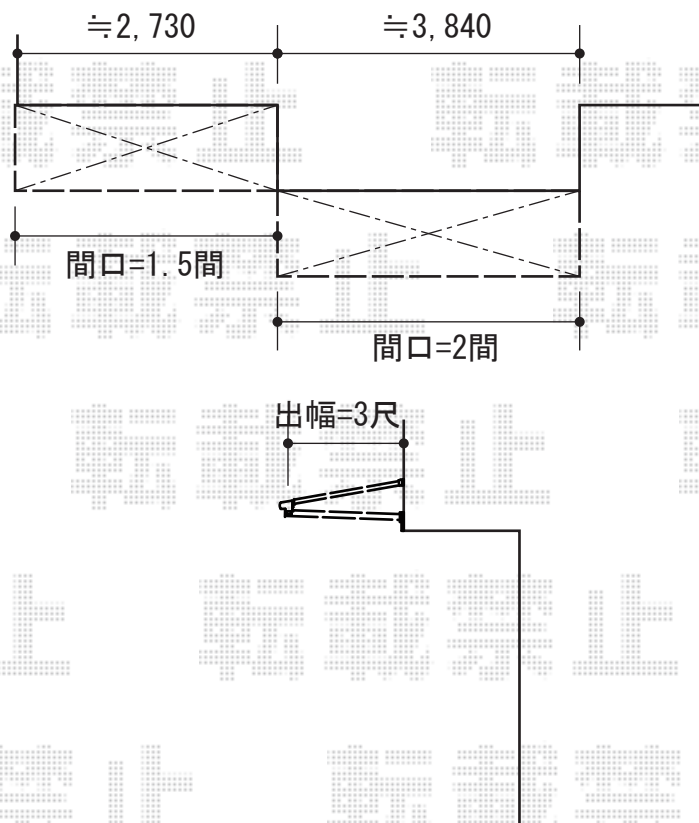

バルコニー屋根・カーポート

ライザーテラスII F型

ルーフタイプ 単体 積雪～20cm対応
 間口=閑東間1.5間 (方杖芯々2,750mm 屋根幅2,750mm)
 及び 閑東間2.0間 (方杖芯々3,660mm 屋根幅3,660mm)
 出幅=3尺 (885mm)
 色：シャイングレー
 屋根材：ポリカーボネート (クリアマット/すりガラス調)
 柱仕様：柱無し
 施工方法：上止め仕様

カーポートシグマIII M合掌 積雪～30cm対応

幅=4,816mm
 奥行=5,686mm
 色：シャイングレー
 屋根材：ポリカーボネート (クリアマット/すりガラス調)
 柱仕様：ロング柱28仕様 (有効高 約2,800mm)

カーポートシグマIII 延長 積雪～30cm対応

幅=3,000mm
 奥行=7,098mm
 色：シャイングレー
 屋根材：ポリカーボネート (クリアマット/すりガラス調)
 柱仕様：ロング柱28仕様 (有効高 約2,800mm)
 オプション：着脱式サポート ロング柱28用×3