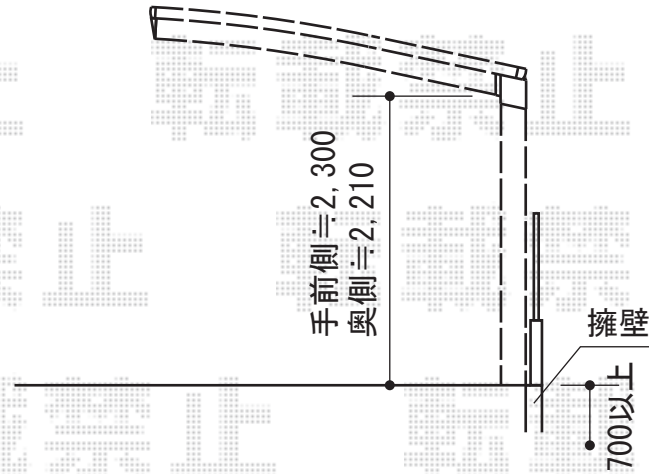

カーブポートシグマIII 積雪～30cm対応

トステム カーブポートシグマIII 積雪～30cm対応

幅=2,551mm

奥行=4,980mm

色：ブラック

屋根材：熱線吸収ポリカーボネート（ライトブルーマット調）

柱仕様：ロング柱23仕様（有効高 約2,300mm）

現場状況や作図制限により概略図の内容と多少の違いが生じることがございます。
施工時は、現場優先とさせて頂きたく思いますので、お立会い頂き、
最終のご指示のほど、何卒、宜しくお願い致します。