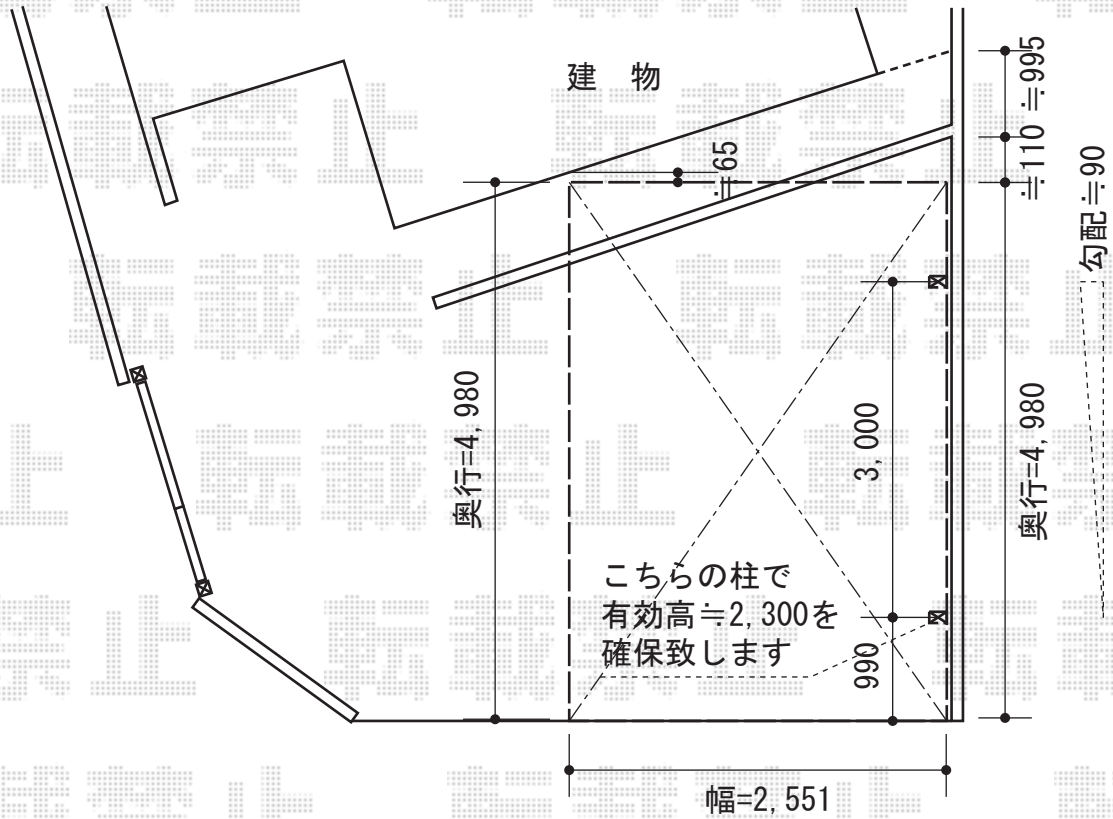

カーブポートシグマIII 積雪～30cm対応

トステム カーブポートシグマIII 積雪～30cm対応

幅=2,551mm

奥行=4,980mm

色：ブラック

屋根材：熱線吸収ポリカーボネート（ライトブルーマット調）

柱仕様：ロング柱23仕様（有効高 約2,300mm）

現場状況や作図制限により概略図の内容と多少の違いが生じることがございます。
施工時は、現場優先とさせて頂きたく思いますので、お立会い頂き、
最終のご指示のほど、何卒、宜しくお願い致します。