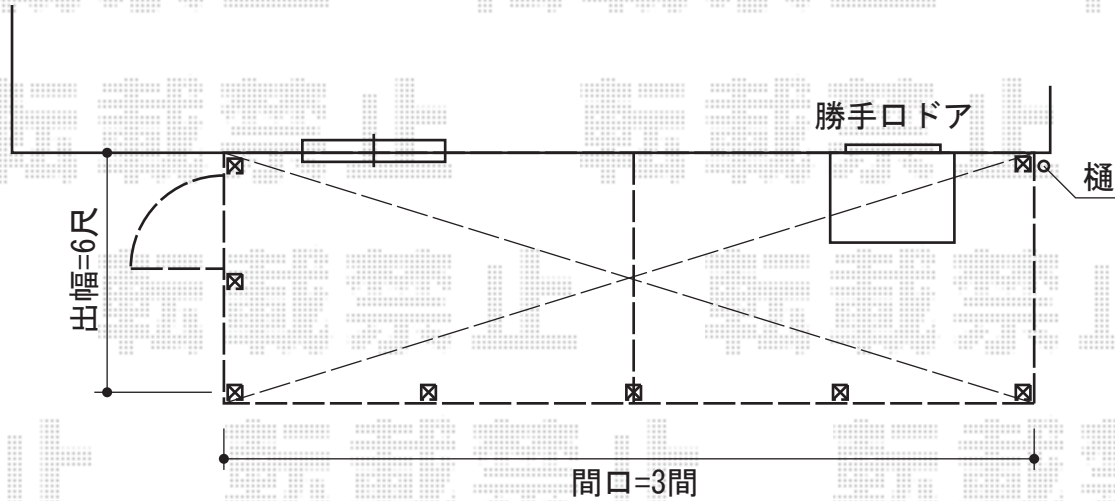

フリーヤード ドアタイプ 積雪～20cm対応

フリーヤード ドアタイプ 積雪～20cm対応

寸法=関東間3.0間 (5,510mm) × 6尺 (1,695mm)

正面ユニット：ポリカーボネート波板囲い (ブラウンスモークマット)

側面ユニット：外観左/ドア (中棧付き/外観右吊り元) 外観右/FIX

色：オータムブラウン

屋根材：ポリカーボネート波板 (ブラウンスモークマット)

現場状況や作図制限により概略図の内容と多少の違いが生じることがございます。  
施工時は、現場優先とさせて頂きたく思いますので、お立会い頂き、  
最終のご指示のほど、何卒、宜しくお願い致します。