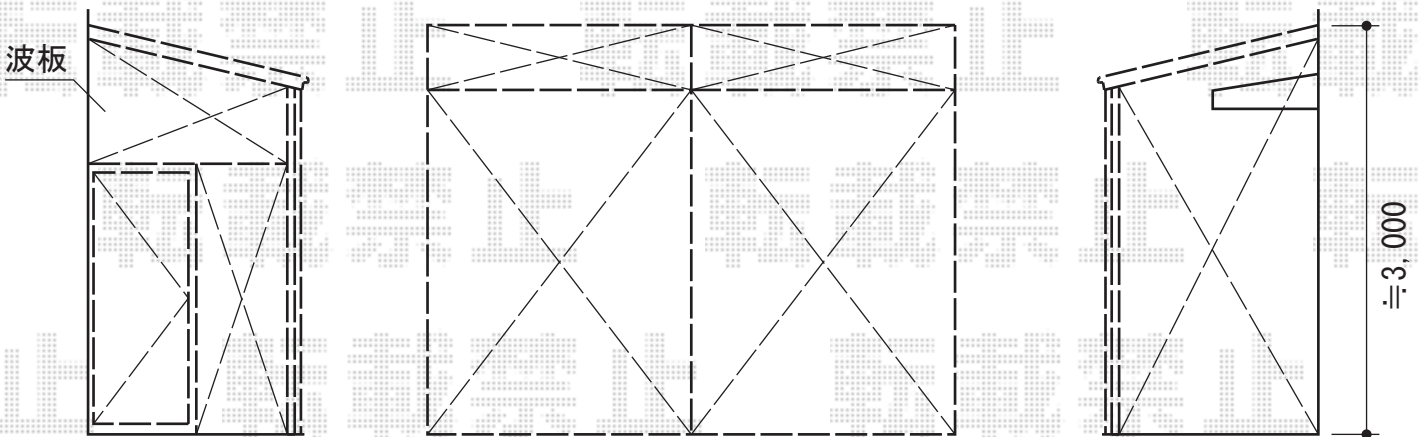

フリーヤード ドアタイプ 積雪～20cm対応

フリーヤード ドアタイプ 積雪～20cm対応

寸法=関東間3.0間 (5,510mm) × 6尺 (1,695mm)

正面ユニット：ポリカーボネート波板囲い (ブラウンスモークマット)

側面ユニット：外観左/ドア (中棧付き/外観右吊り元) 外観右/FIX

色：オータムブラウン

屋根材：ポリカーボネート波板 (ブラウンスモークマット)

現場状況や作図制限により概略図の内容と多少の違いが生じることがございます。  
施工時は、現場優先とさせて頂きたく思いますので、お立会い頂き、  
最終のご指示のほど、何卒、宜しくお願い致します。