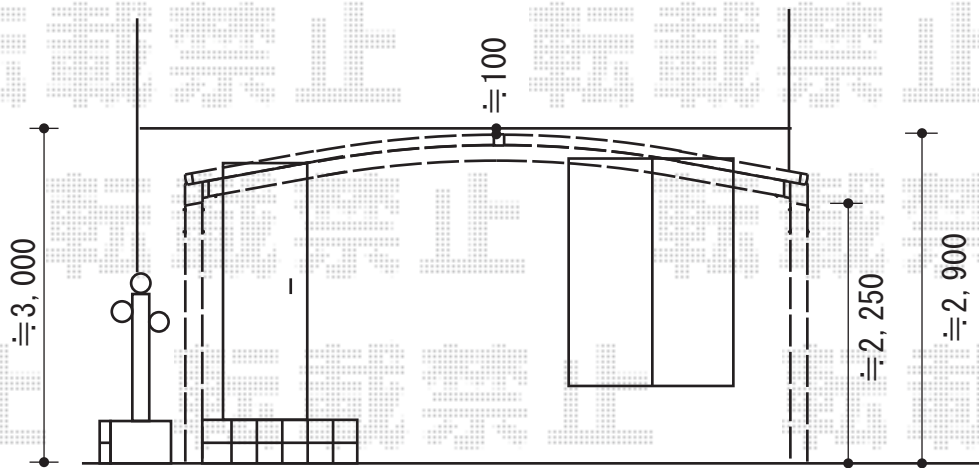

プレシオSPORTワイド 積雪~20cm対応

Value Select プレシオSPORTワイド 積雪~20cm対応
幅=5,392mm
奥行=5,052mm
色：ノーブルステン
屋根材：ポリカーボネート（スカイブルー）
柱仕様：ハイルーフ仕様（有効高 約2,250mm）

現場状況や作図制限により概略図の内容と多少の違いが生じることがございます。
施工時は、現場優先とさせて頂きたく思いますので、お立会い頂き、
最終のご指示のほど、何卒、宜しくお願い致します。