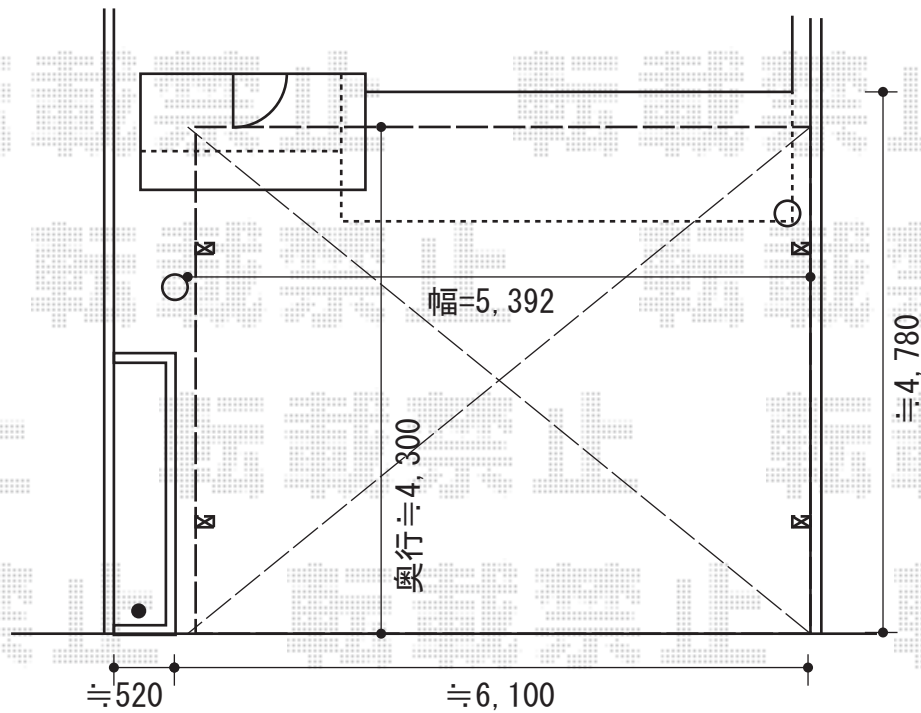

プレシオSPORTワイド 積雪~20cm対応

Value Select プレシオSPORTワイド 積雪~20cm対応
幅=5,392mm
奥行=5,052mm
色：ノーブルステン
屋根材：ポリカーボネート（スカイブルー）
柱仕様：ハイルーフ仕様（有効高 約2,250mm）

現場状況や作図制限により概略図の内容と多少の違いが生じることがございます。
施工時は、現場優先とさせて頂きたく思いますので、お立会い頂き、
最終のご指示のほど、何卒、宜しくお願い致します。