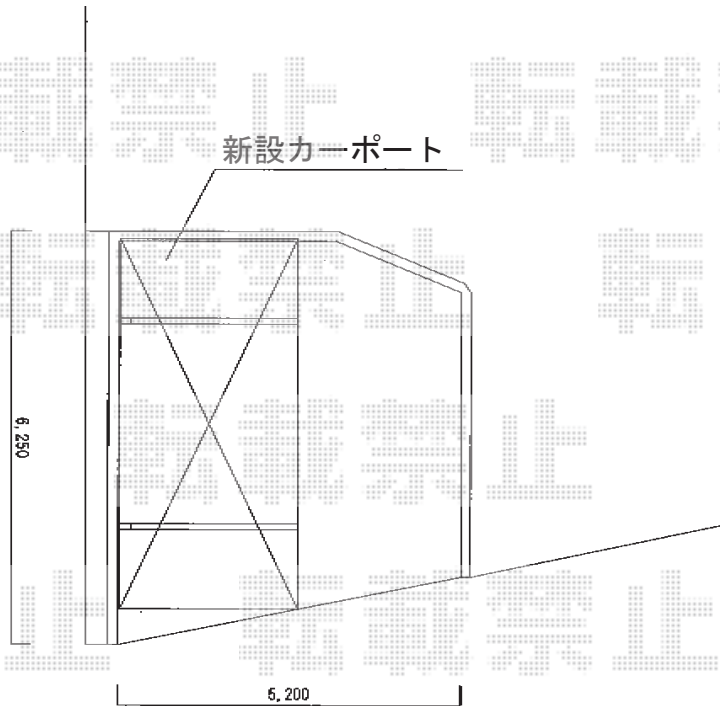

レグナサポートシグマIII 積雪～30cm対応

トステム レグナサポートシグマIII 積雪～30cm対応
幅=2,693mm
奥行=5,600mm
色：シャイングレー
屋根材：熱線吸収アクアポリカーボネート（ライトブルー）
柱仕様：ロング柱23仕様（有効高 約2,300mm）

現場状況や作図制限により概略図の内容と多少の違いが生じることがございます。
施工時は、現場優先とさせて頂きたく思いますので、お立会い頂き、
最終のご指示のほど、何卒、宜しくお願い致します。