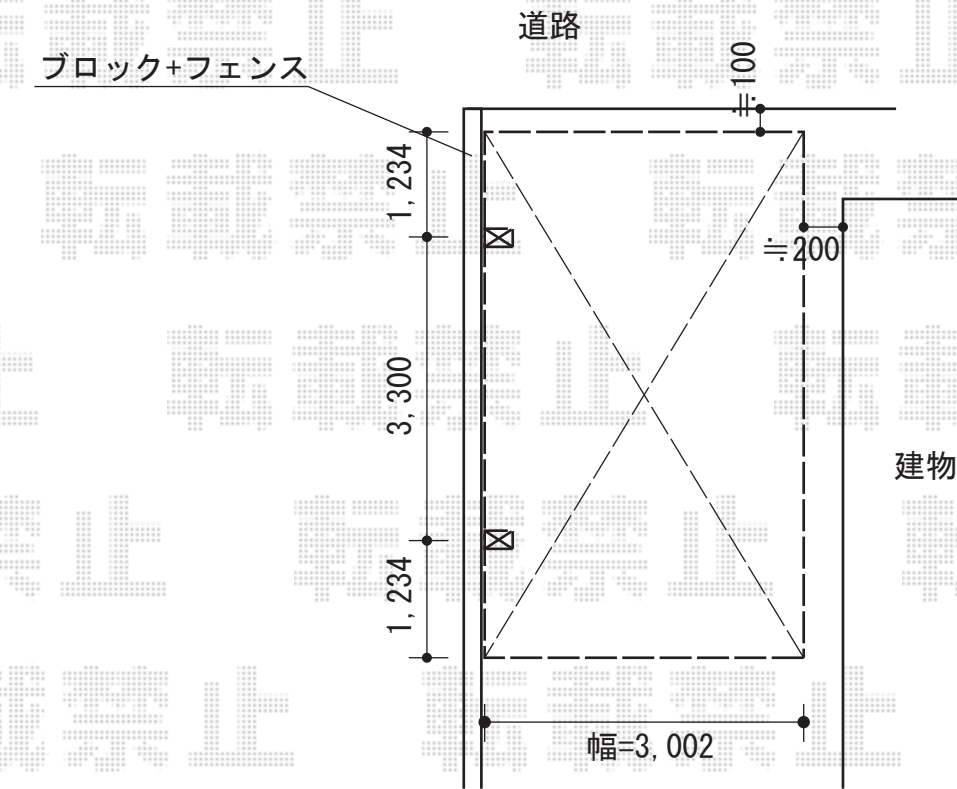

レイナキャップポート 積雪～20cm対応

YKK AP レイナキャップポート 積雪～20cm対応
 幅=3,002mm
 奥行=5,768mm
 色：ブラウン
 屋根材：熱線遮断ポリカーボネート（アースブルーマット調）
 柱仕様：ハイルーフ仕様（有効高 約2,355mm）

現場状況や作図制限により概略図の内容と多少の違いが生じることがございます。
 施工時は、現場優先とさせて頂きたく思いますので、お立会い頂き、
 最終のご指示のほど、何卒、宜しくお願い致します。