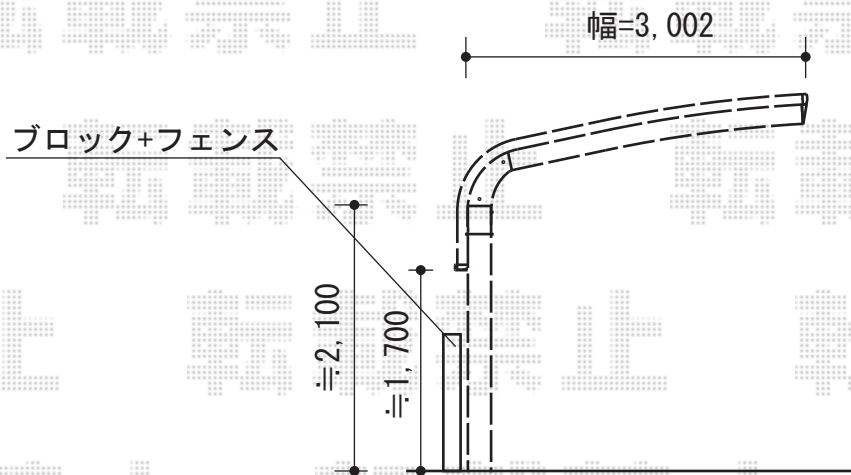

レイナキャップポート 積雪～20cm対応

YKK AP レイナキャップポート 積雪～20cm対応
 幅=3,002mm
 奥行=5,768mm
 色：ブラウン
 屋根材：熱線遮断ポリカーボネート（アースブルーマット調）
 柱仕様：ハイルーフ仕様（有効高 約2,355mm）

現場状況や作図制限により概略図の内容と多少の違いが生じることがございます。
 施工時は、現場優先とさせて頂きたく思いますので、お立会い頂き、
 最終のご指示のほど、何卒、宜しくお願い致します。