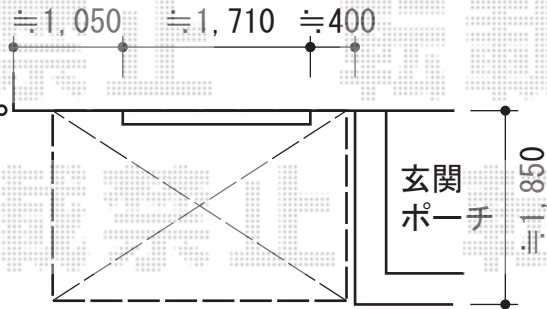

ほせるんですII F型 床納まり 積雪～20cm対応

施工日までに、
植木の撤去を
お願い致します

トステム ほせるんですII F型 床納まり積雪～20cm対応

寸法=間口1.5間(2,730mm)×出幅6尺(1,785mm)

正面ユニット：テラス(4枚建)

側面ユニット：【左右共】高窓(2枚建)

色：オータムブラウン

屋根材：ポリカーボネート(ブルースモーク)