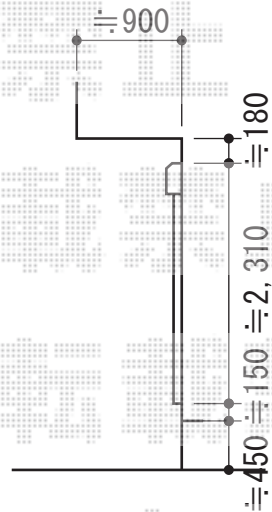

ほせるんですII F型 床納まり 積雪～20cm対応

施工日までに、
植木の撤去を
お願い致します

トステム ほせるんですII F型 床納まり積雪～20cm対応

寸法=間口1.5間(2,730mm)×出幅6尺(1,785mm)

正面ユニット：テラス(4枚建)

側面ユニット：【左右共】高窓(2枚建)

色：オータムブラウン

屋根材：ポリカーボネート(ブルースモーク)