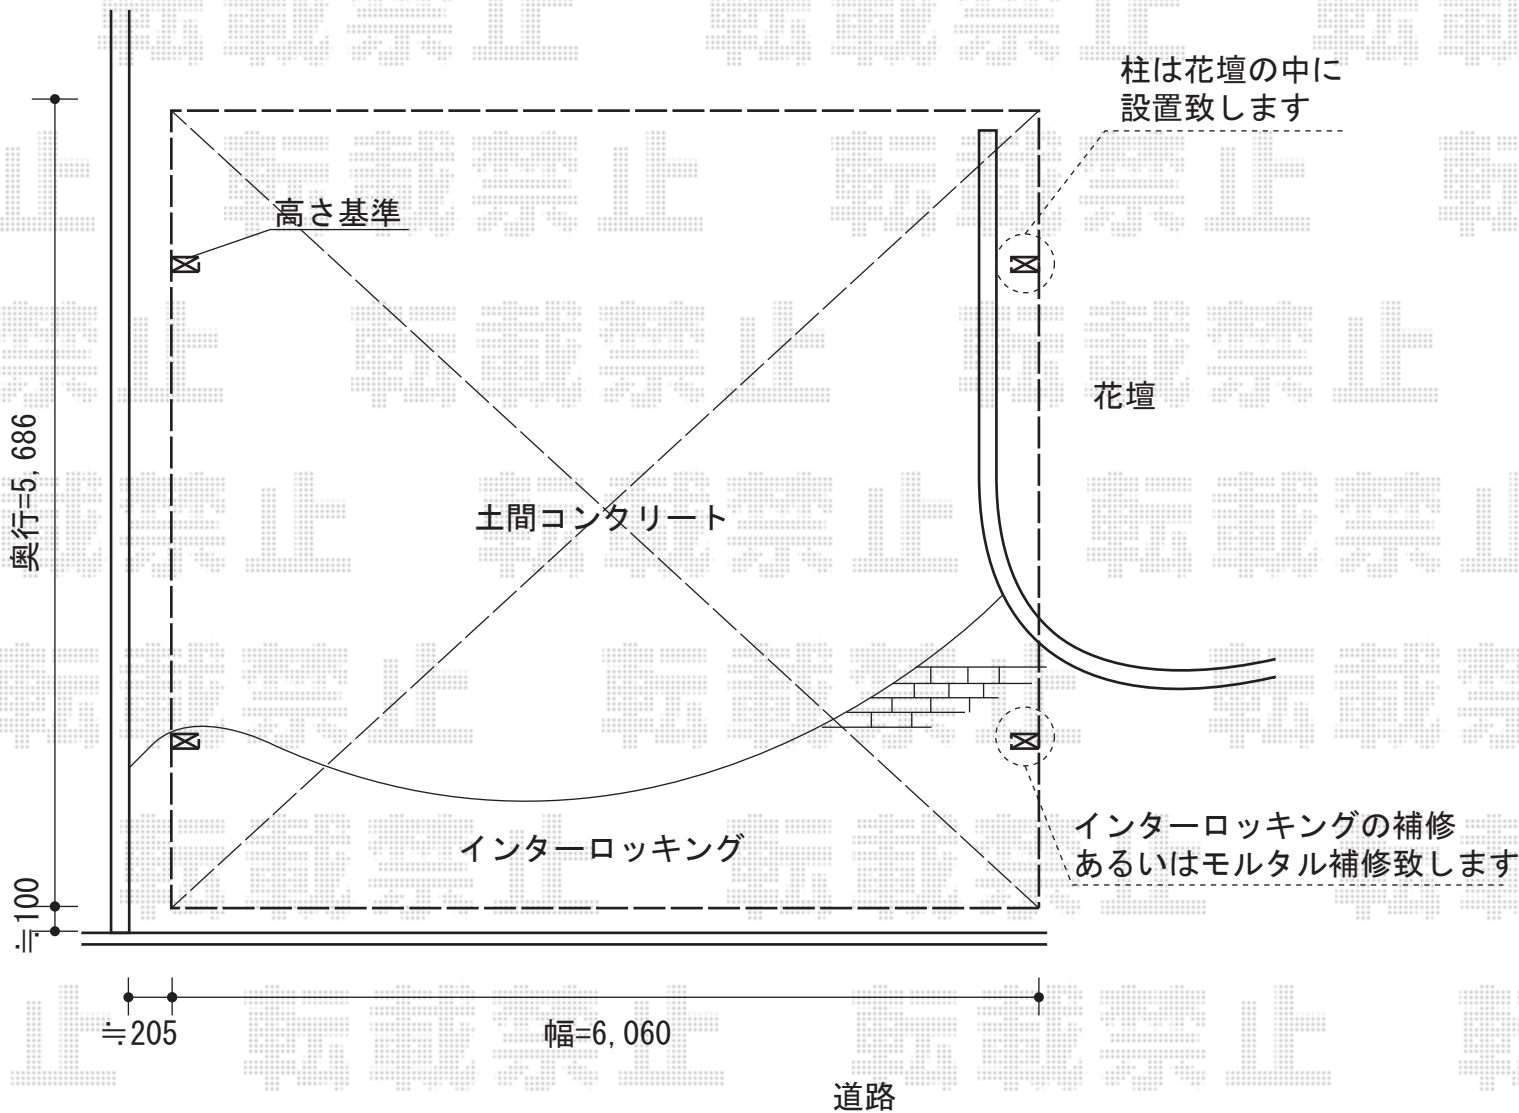

カーブポートシグマIII ワイドタイプ 積雪~30cm対応

トステム カーブポートシグマIII ワイドタイプ 積雪~30cm対応
幅=6,060mm
奥行=5,686mm
色：ホワイト
屋根材：ガリレポリカ（クリアマット/すりガラス調）
柱仕様：ロング柱23仕様（有効高 約2,300mm）

現場状況や作図制限により概略図の内容と多少の違いが生じることがございます。
施工時は、現場優先とさせて頂きたく思いますので、お立会い頂き、
最終のご指示のほど、何卒、宜しくお願い致します。