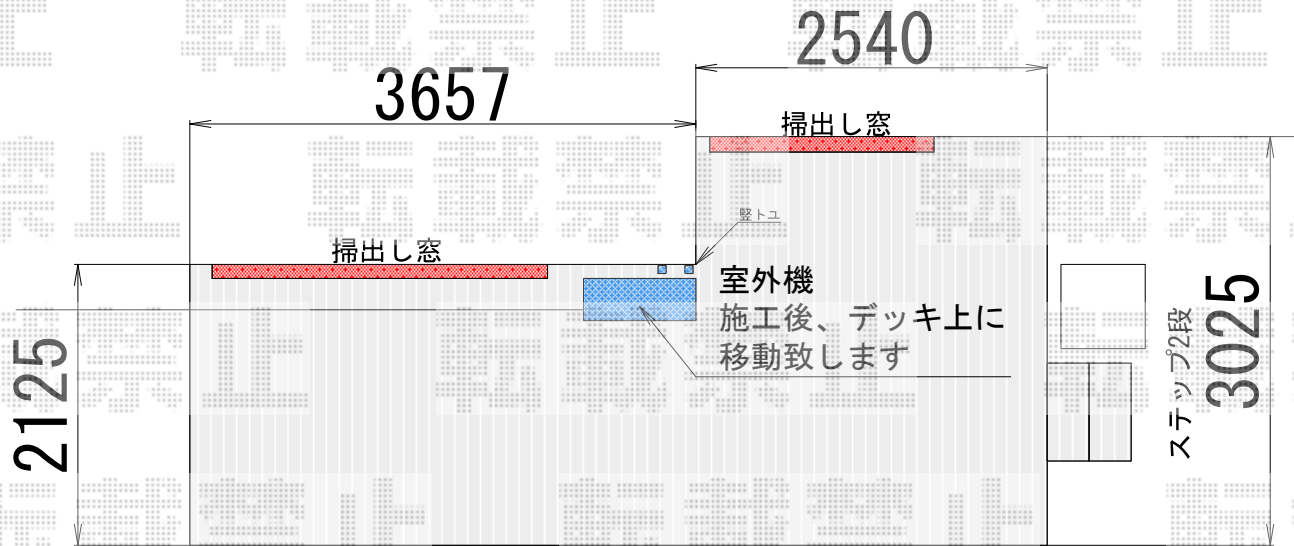

リウッドデッキ 200 連棟

YKK AP リウッドデッキ 200 連棟

間口=6,257mm

出幅=2,125mm~3,025mm

色：床板/ナチュラルブラウン束柱/プラチナステン

床板：縦貼り

束柱：Tタイプ(400~500mm)

オプション：リウッドステップ4型(¥47,500)