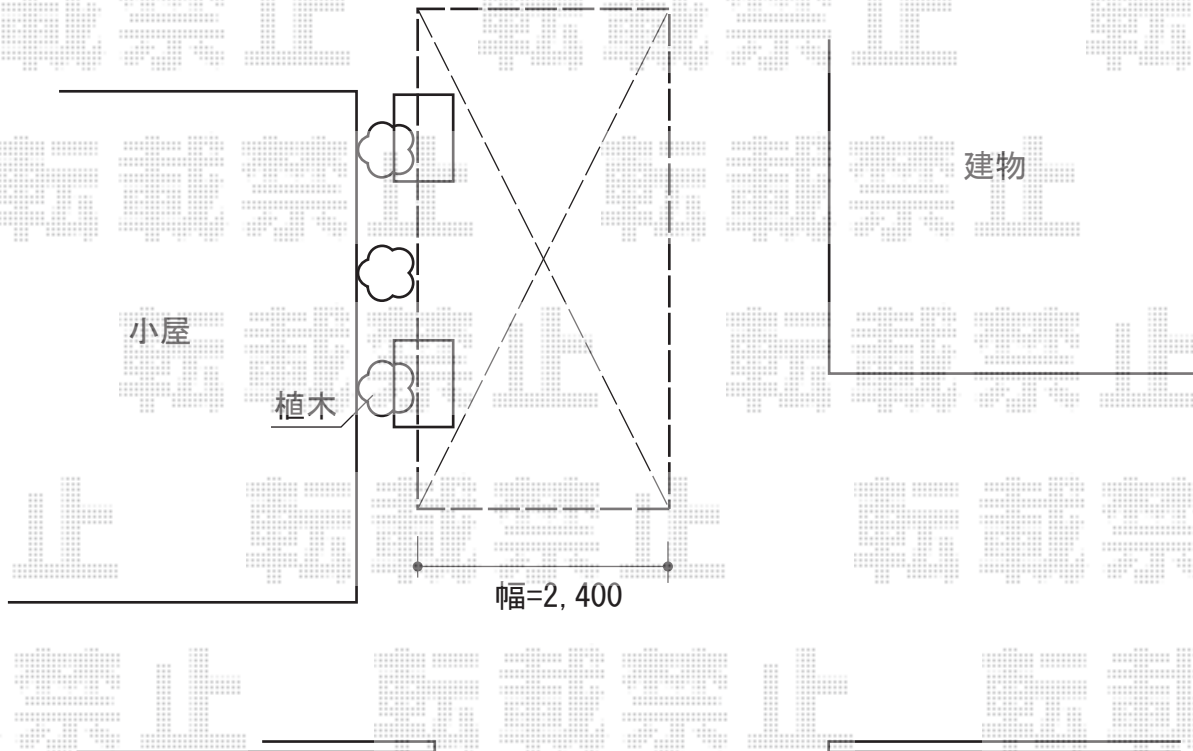

# アーキフィット レギュラー 積雪～30cm対応

施工日までに、  
植木の枝カットを  
お願い致します

TOEX アーキフィット レギュラー 積雪～30cm対応

幅=2,400mm

奥行=5,726mm

色：シャイングレー

屋根材：熱線吸収アクアシャインポリカーボネート（クリアブルーS）

柱仕様：標準柱仕様（有効高 約2,251mm）