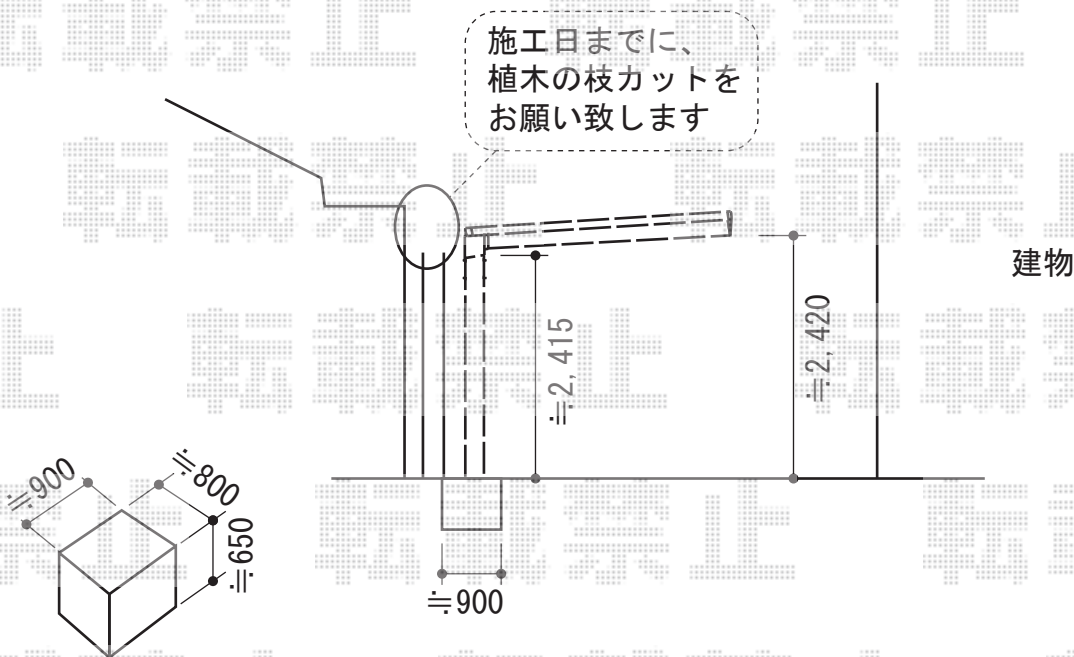

# アーキフィット レギュラー 積雪～30cm対応

施工日までに、  
植木の枝カットを  
お願い致します

TOEX アーキフィット レギュラー 積雪～30cm対応

幅=2,400mm

奥行=5,726mm

色：シャイングレー

屋根材：熱線吸収アクアシャインポリカーボネート（クリアブルーS）

柱仕様：標準柱仕様（有効高 約2,251mm）