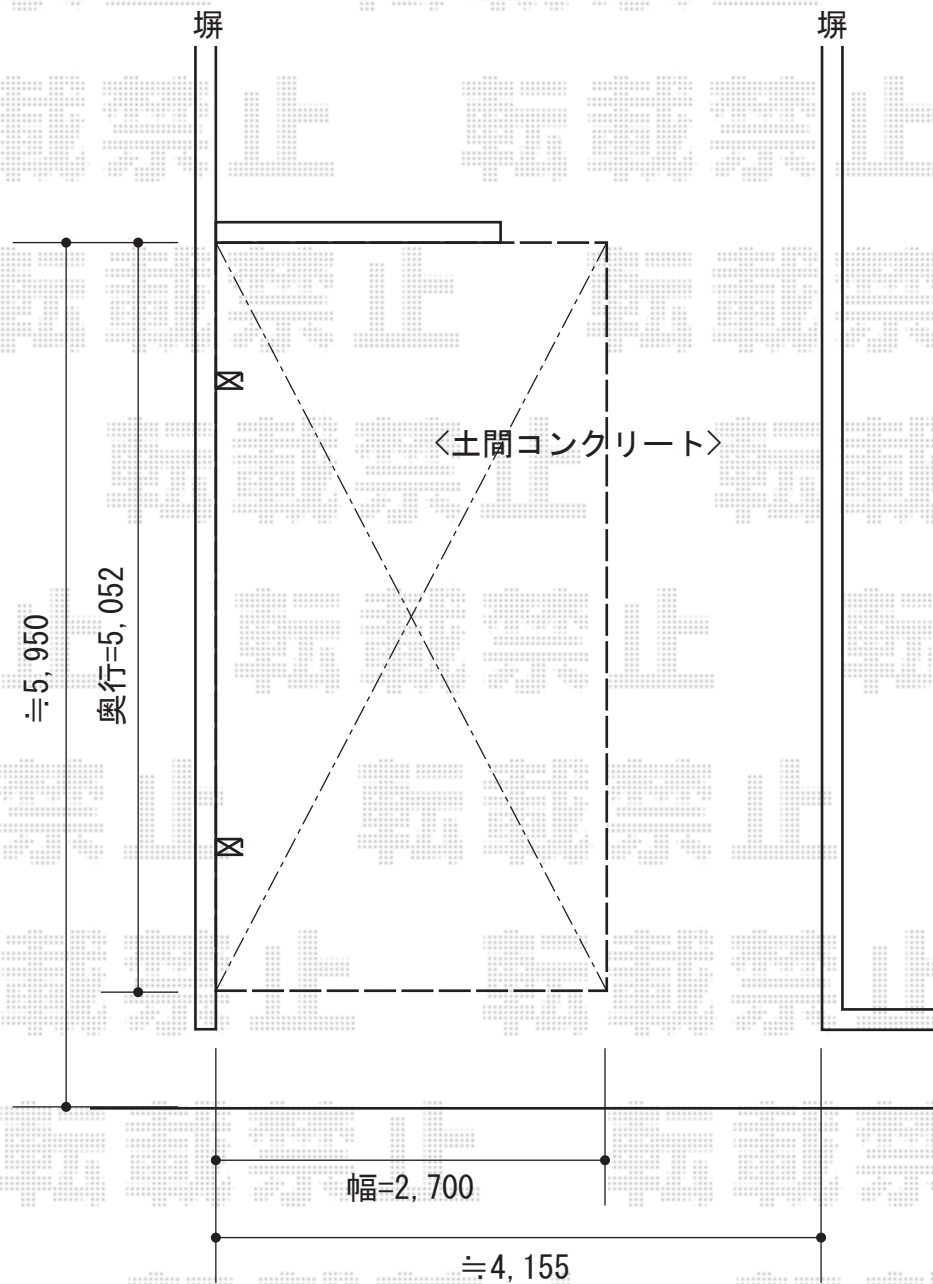

プレシオSPORT 積雪～20cm対応

Value Select プレシオSPORT 積雪～20cm対応
幅=2,700mm
奥行=5,052mm
色: グレースブラウン
屋根材: ポリカーボネート(スカイブルー)
柱仕様: ハイルフ仕様(有効高 約2,250mm)

現場状況や作図制限により概略図の内容と多少の違いが生じることがございます。
施工時は、現場優先とさせて頂きたく思いますので、お立会い頂き、
最終のご指示のほど、何卒、宜しくお願い致します。