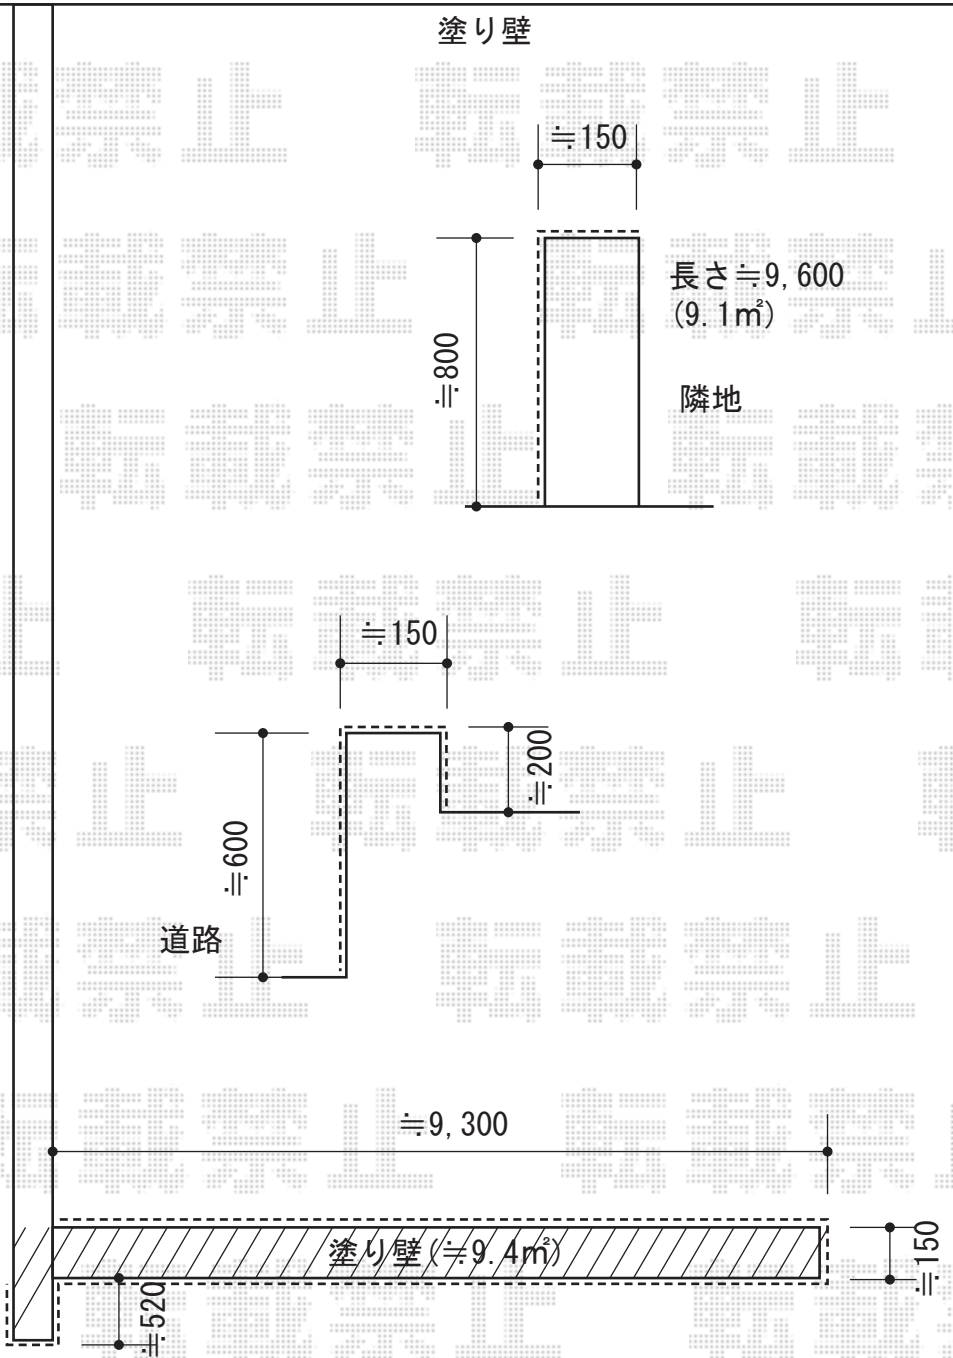

プレシオSPORT ワイド 積雪~20cm対応

Value Select プレシオSPORT ワイド 積雪~20cm対応
幅=4,801mm
奥行=5,052mm
色：グレースブラウン
屋根材：熱線遮断ポリカーボネート（スカイブルーマット調）
柱仕様：ハイルーフ仕様（有効高 約2,250mm）

現場状況や作図制限により概略図の内容と多少の違いが生じることがございます。
施工時は、現場優先とさせて頂きたく思いますので、お立会い頂き、
最終のご指示のほど、何卒、宜しくお願い致します。