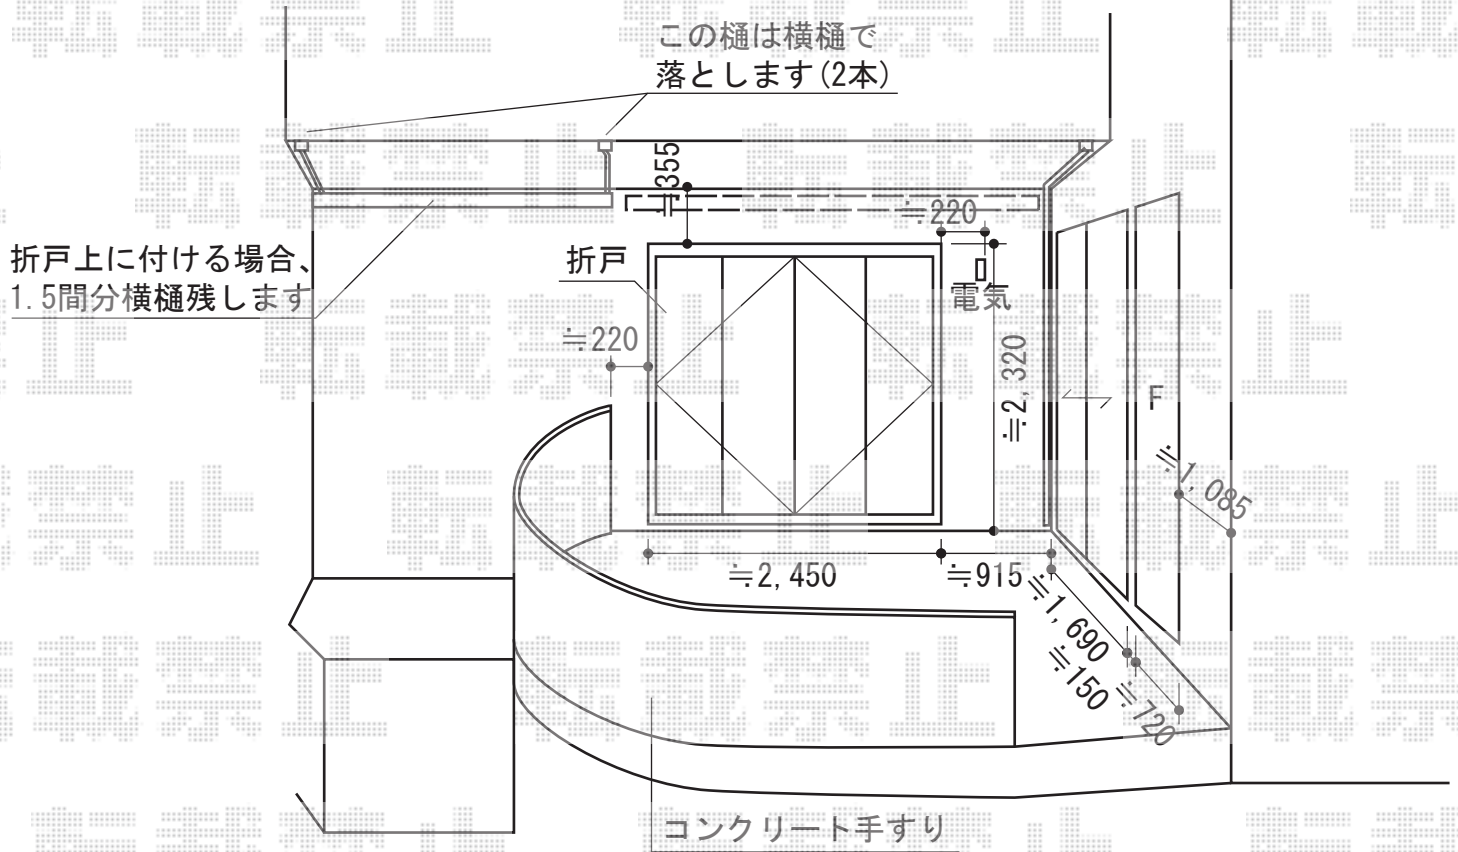

彩鳥C型 ボックスタイプ 手動式

横樋残します

【折戸上に取付の場合】

トステム 彩鳥C型 ボックスタイプ 手動式

間口=関東間1.5間 (2,730mm)

出幅=2,000mm

本体色：シャイングレー

キャンバス色：ポリエステル（レッド）

駆動：【特注】外観左側駆動

クランクハンドル：1500タイプ

追加部材：ベースプレート一式・樋部材一式

現場状況や作図制限により概略図の内容と多少の違いが生じることがございます。
 施工時は、現場優先とさせて頂きたく思いますので、お立会い頂き、
 最終のご指示のほど、何卒、宜しくお願い致します。

EX-SHOP
[HTTP://WWW.EX-SHOP.NET](http://www.ex-shop.net)