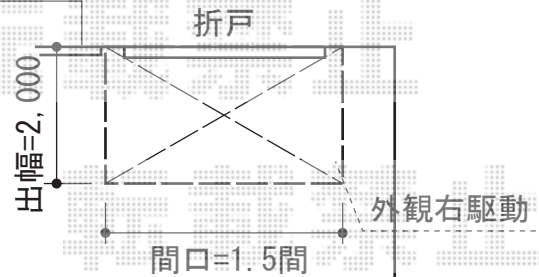

彩鳥C型 ボックスタイプ 手動式

横樋残します

【折戸上に取付の場合】

トステム 彩鳥C型 ボックスタイプ 手動式

間口=関東間1.5間 (2,730mm)

出幅=2,000mm

本体色：シャイングレー

キャンバス色：ポリエステル（レッド）