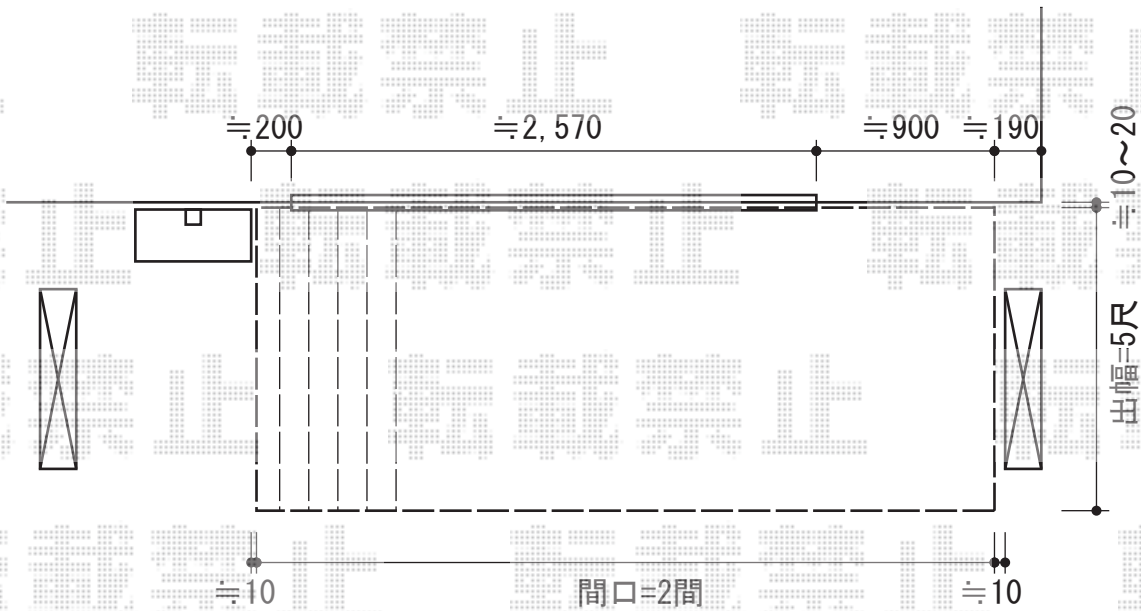

リウッドデッキ 200 単体

YKK AP リウッドデッキ 200 単体

間口=2間 (3,657mm)

出幅=1,525mm

色：床板/レッドブラウン束柱/カームブラック

床板：縦貼り

束柱：Tタイプ (400~500mm)

現場状況や作図制限により概略図の内容と多少の違いが生じることがございます。
施工時は、現場優先とさせて頂きたく思いますので、お立会い頂き、
最終のご指示のほど、何卒、宜しくお願い致します。