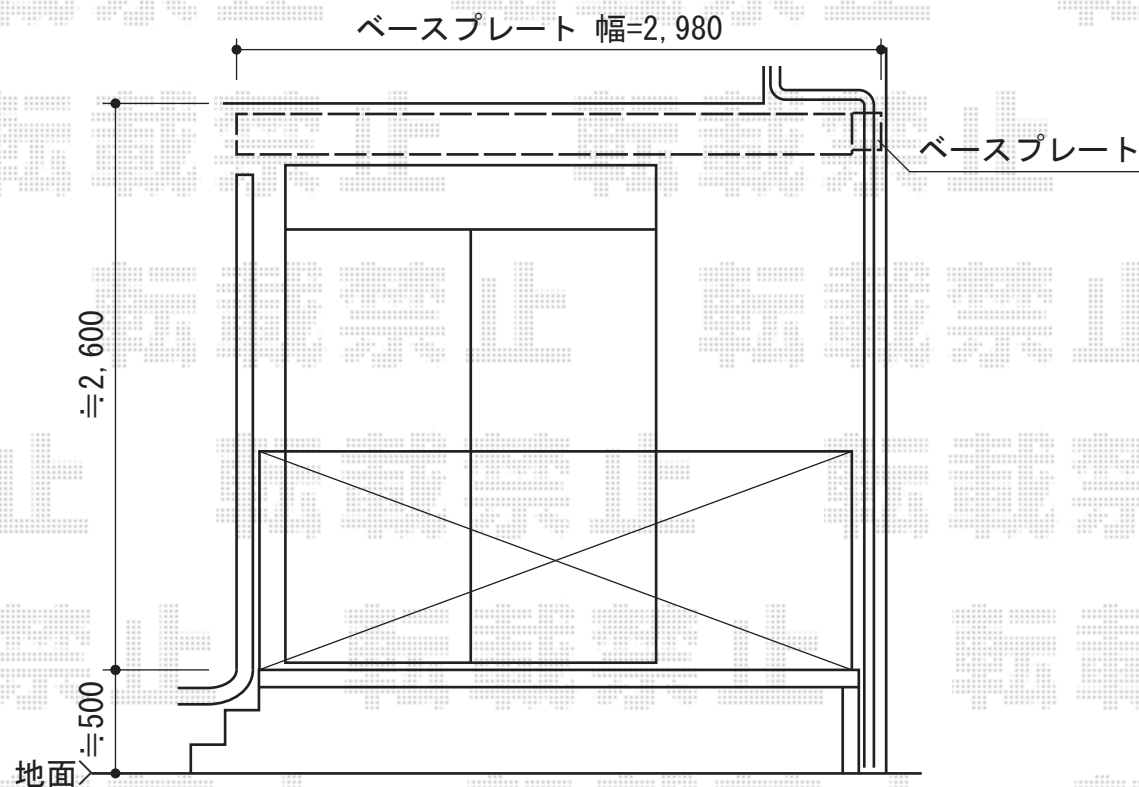

エルパティオプラス 手動式

テンパル エルパティオプラス 手動式
 間口=2,850mm
 出幅=2,000mm
 本体色：ホワイト
 キャンバス色：ポリエステル (ME533)
 駆動：外観右側駆動
 クランクハンドル：1,450mm
 追加部材：上ケース・下ケース・
 ベースプレート式・延長部カバー
 オプション：フリル150 (波・小)

現場状況や作図制限により概略図の内容と多少の違いが生じることがございます。
 施工時は、現場優先とさせて頂きたく思いますので、お立会い頂き、
 最終のご指示のほど、何卒、宜しくお願い致します。