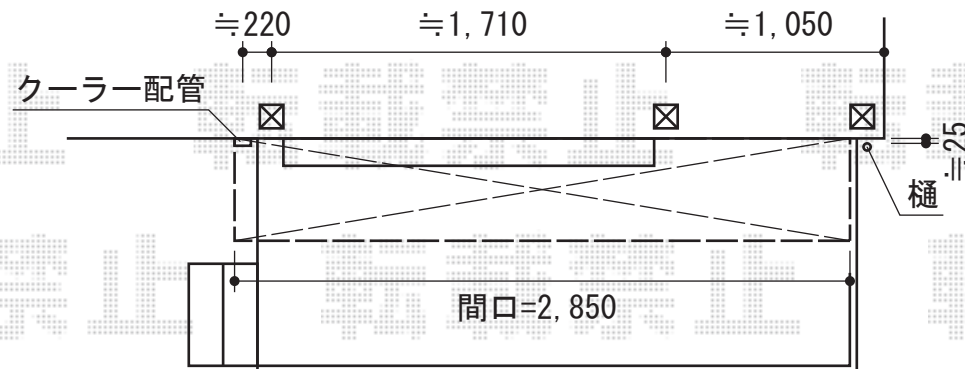

エルパティオプラス 手動式

テンパル エルパティオプラス 手動式
 間口=2,850mm
 出幅=2,000mm
 本体色：ホワイト
 キャンバス色：ポリエステル (ME533)
 駆動：外観右側駆動
 クランクハンドル：1,450mm
 追加部材：上ケース・下ケース・
 ベースプレート式・延長部カバー
 オプション：フリル150 (波・小)

現場状況や作図制限により概略図の内容と多少の違いが生じることがございます。
 施工時は、現場優先とさせて頂きたく思いますので、お立会い頂き、
 最終のご指示のほど、何卒、宜しくお願い致します。