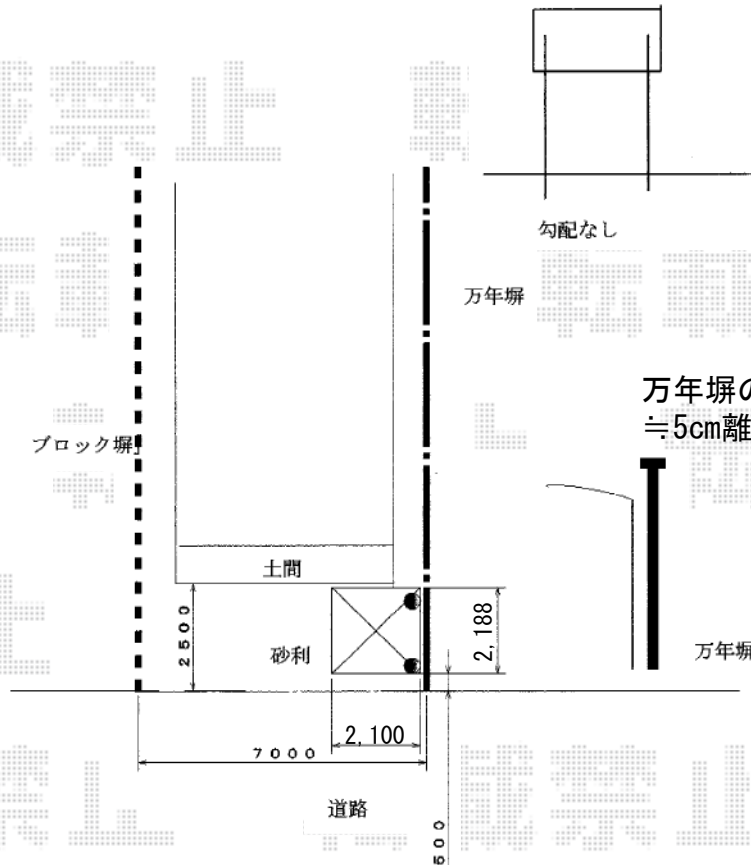

レイナポート ミニ 積雪～20cm対応

YKK AP レイナポート ミニ 積雪～20cm対応
幅=2,100mm
奥行=2,188mm
色：プラチナステン
屋根材：ポリカーボネート（スモークブラウン）
柱仕様：標準柱仕様（有効高 約1,800mm）

現場状況や作図制限により概略図の内容と多少の違いが生じることがございます。
施工時は、現場優先とさせて頂きたく思いますので、お立会い頂き、
最終のご指示のほど、何卒、宜しくお願い致します。