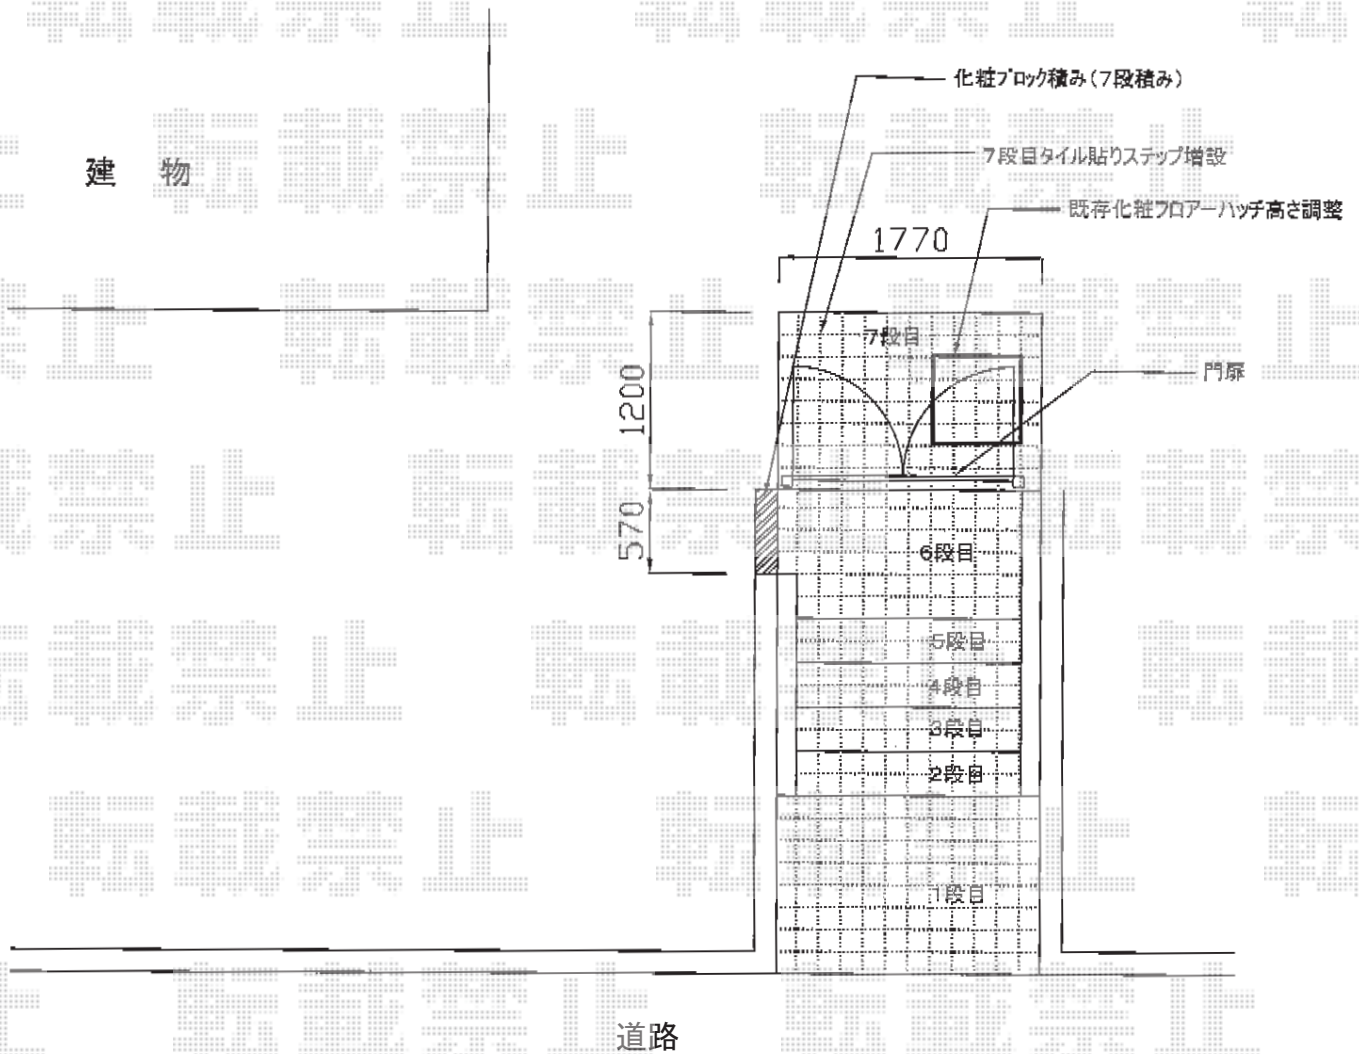

ディズニー門扉ミッキーB型 両開き 角門柱式

新日軽 ディズニー門扉ミッキーB型 両開き 角門柱式
 扉1枚 (W×H) = (700mm×1,000mm) × 2枚
 色：ブラック
 錠：ZCK型錠
 開き：内開き

現場状況や作図制限により概略図の内容と多少の違いが生じることがございます。
 施工時は、現場優先とさせて頂きたく思いますので、お立会い頂き、
 最終のご指示のほど、何卒、宜しくお願い致します。