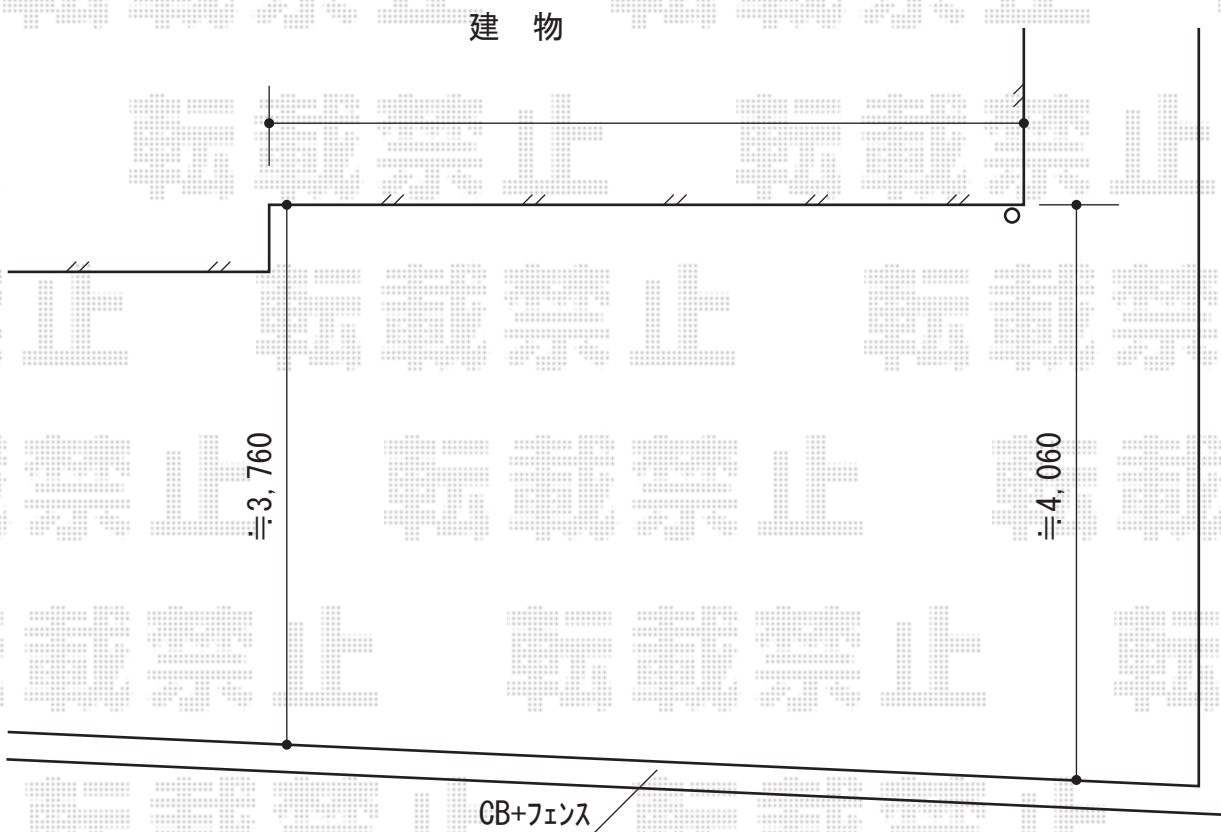

## ルーフポートシグマIII 積雪～30cm対応

トステム ルーフポートシグマIII 積雪～30cm対応  
幅=3,023mm  
奥行=4,980mm  
色：シャイングレー  
屋根材：ガリレポリカ（クリアマット/すりガラス調）  
柱仕様：ロング柱23仕様（有効高 約2,300mm）（¥5,100）

現場状況や作図制限により概略図の内容と多少の違いが生じることがございます。  
施工時は、現場優先とさせていただきますので、お立会い頂き、  
最終のご指示のほど、何卒、宜しくお願い致します。