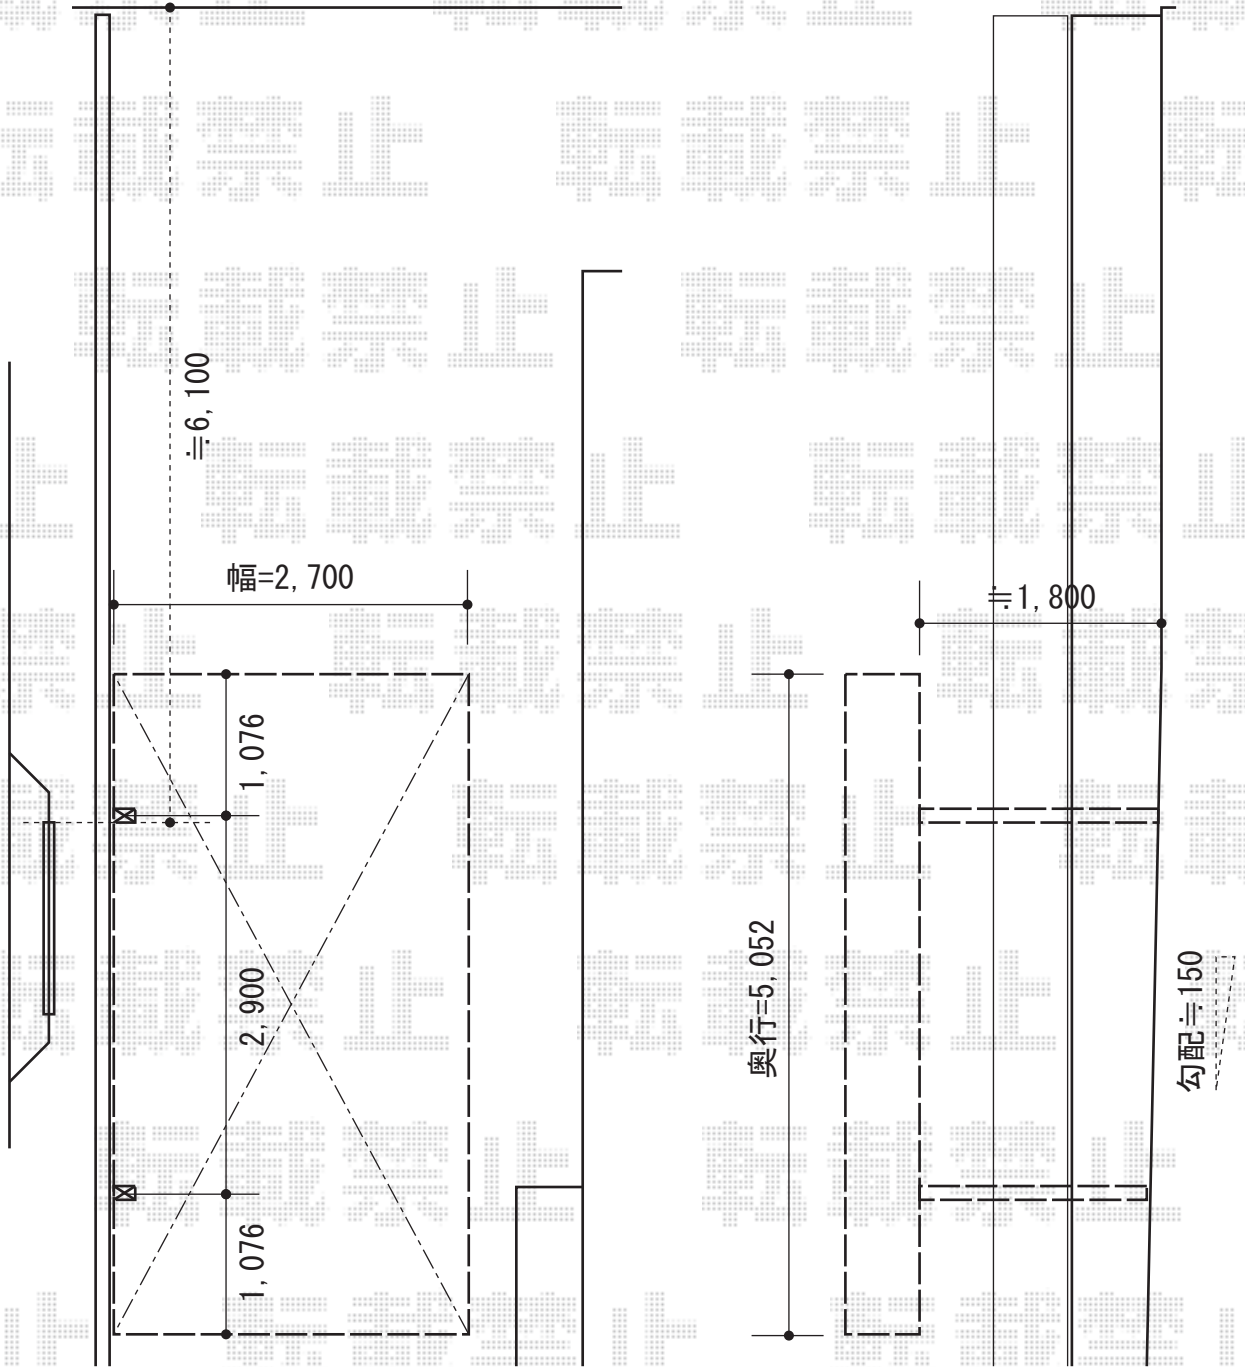

プレシオスポート 積雪～20cm対応

Value Select プレシオスポート 積雪～20cm対応

幅=2,700mm

奥行=5,052mm

色：グレースブラウン

屋根材：熱線遮断ポリカーボネート（スカイブルーマット調）

柱仕様：ハイルーフ仕様（有効高 約2,250mm）

現場状況や作図制限により概略図の内容と多少の違いが生じることがございます。
施工時は、現場優先とさせて頂きたく思いますので、お立会い頂き、
最終のご指示のほど、何卒、宜しくお願い致します。