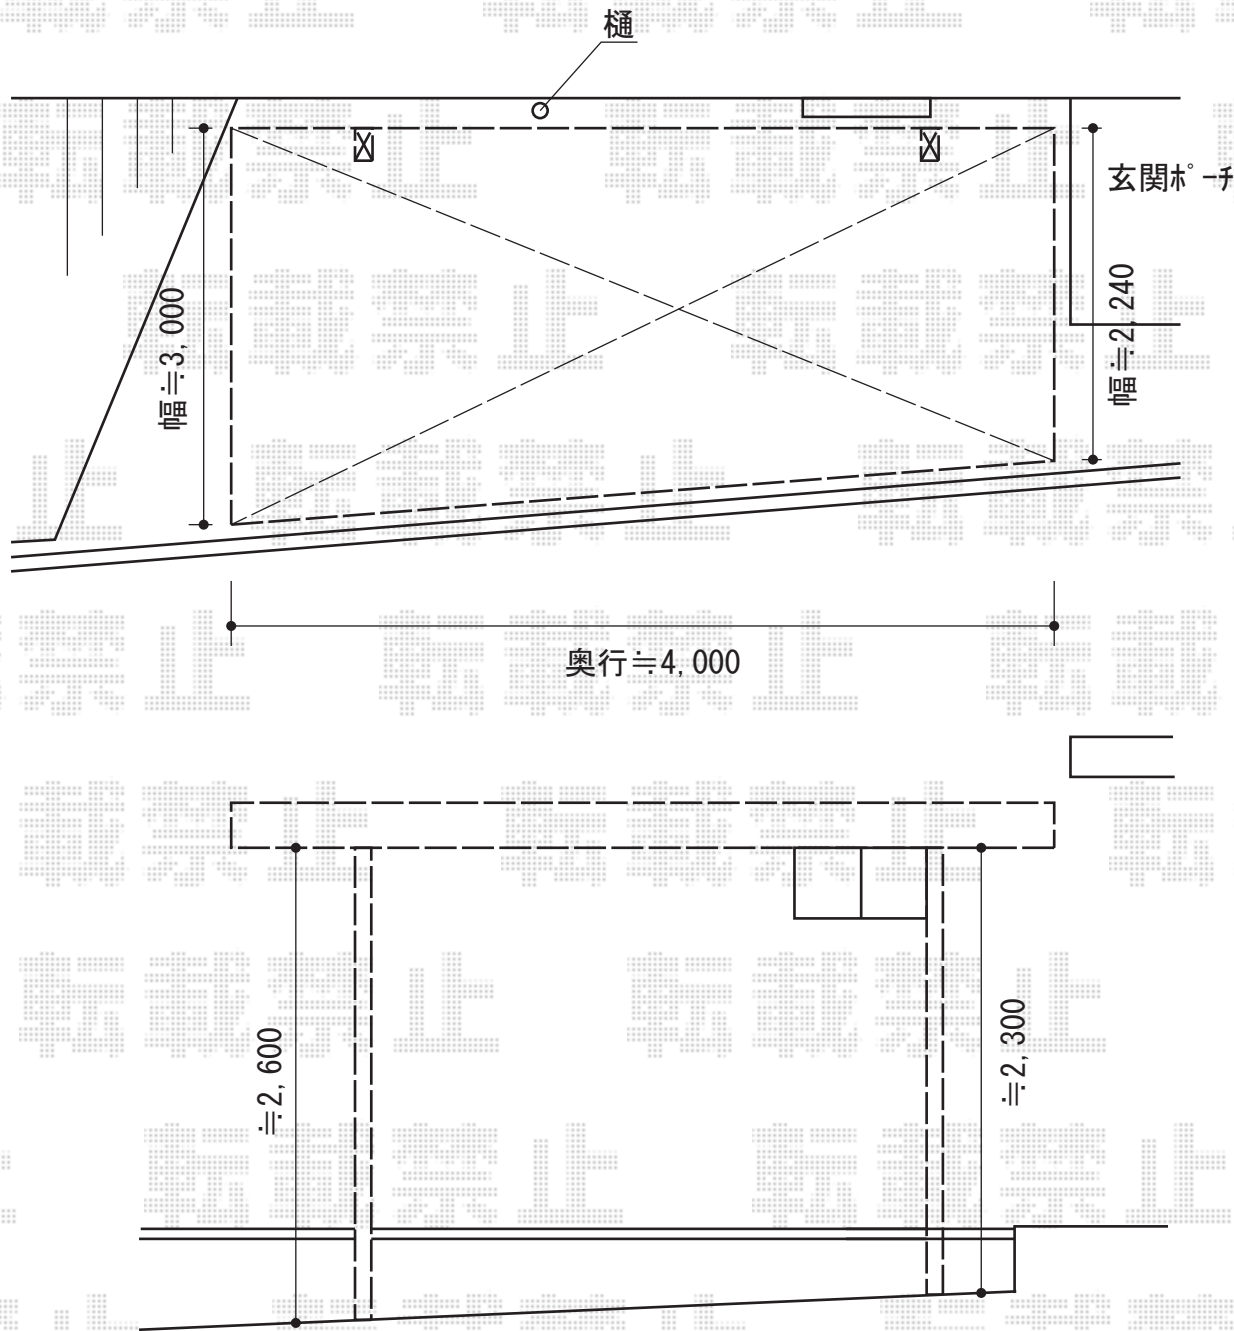

# レークポートシグマIII 積雪~20cm対応

トステム レークポートシグマIII 積雪~20cm対応  
幅=3,029mm  
奥行=4,980mm  
色:シャイングレー  
屋根材:ガリレポリカ(クリアマット/すりガラス調)  
柱仕様:ロング柱28仕様(有効高 約2,800mm)  
追加部材:異形対応部品セット

現場状況や作図制限により概略図の内容と多少の違いが生じることがございます。  
施工時は、現場優先とさせて頂きたく思いますので、お立会い頂き、  
最終のご指示のほど、何卒、宜しくお願い致します。