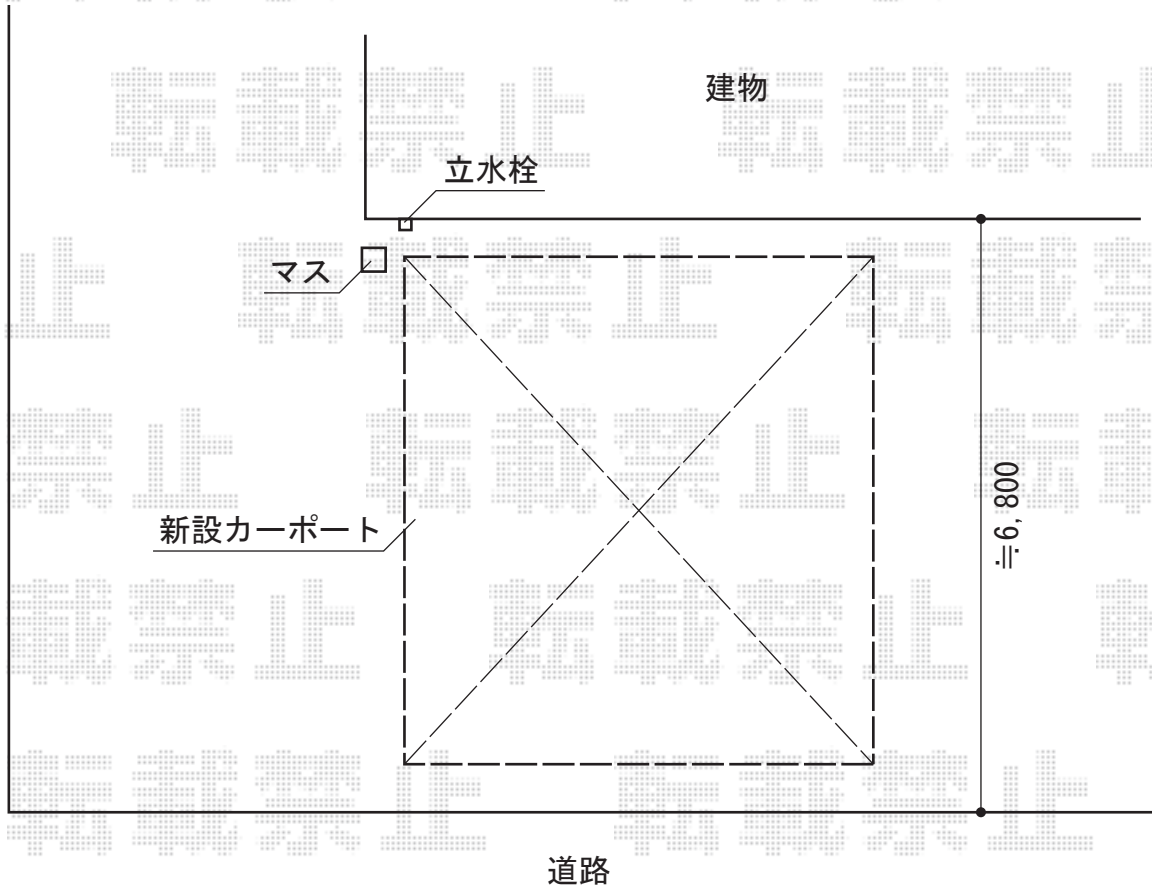

イディオスAD型 側面鼻隠しありタイプ 2台用タイプ 積雪～100cm対応

YKK AP イディオスAD型 側面鼻隠しありタイプ 2台用タイプ 積雪～100cm対応
幅=5,592mm
奥行=5,801mm
色:ツートン(プラチナステン・カムブラック)
屋根材:熱線吸収ポリカーボネート(ライトブルーマット調)
柱仕様:6本柱/標準柱仕様(有効高 約2,355mm)

現場状況や作図制限により概略図の内容と多少の違いが生じることがございます。
施工時は、現場優先とさせて頂きたく思いますので、お立会い頂き、
最終のご指示のほど、何卒、宜しくお願い致します。