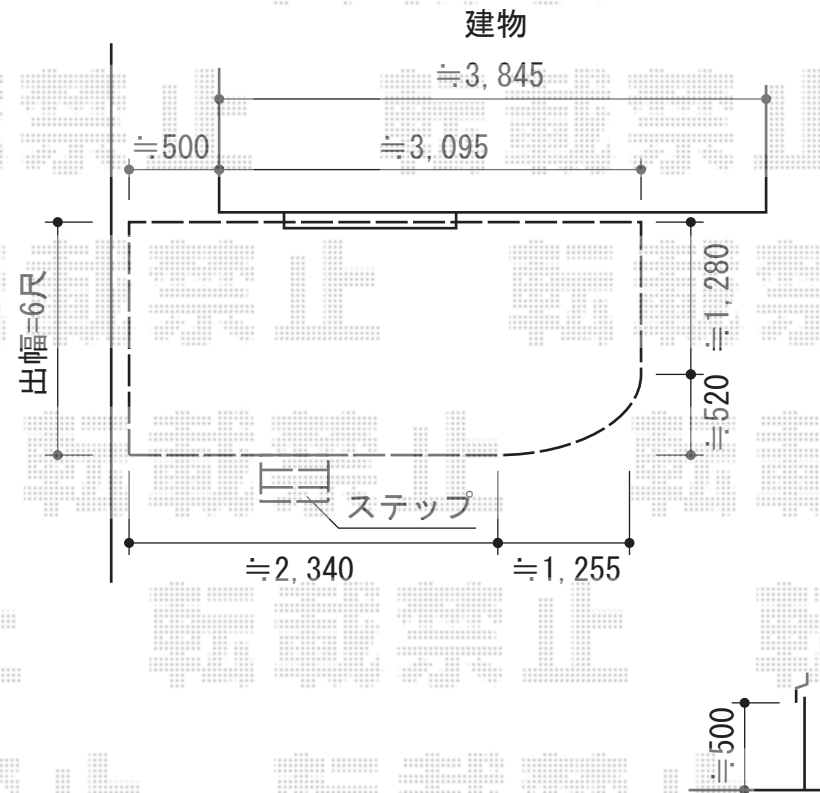

## リコステージII 異型+ステップ2段×1

リコステージII 異型  
間口=約3,600mm  
出幅=約1,800mm  
色：ソフトブラウン  
床板：縦張り  
幕板：幕板B（薄タイプ）  
束柱：束柱A（432mm）  
オプション：ステップ2段×1

現場状況や作図制限により概略図の内容と多少の違いが生じることがございます。  
施工時は、現場優先とさせて頂きたく思いますので、お立会い頂き、  
最終のご指示のほど、何卒、宜しくお願い致します。