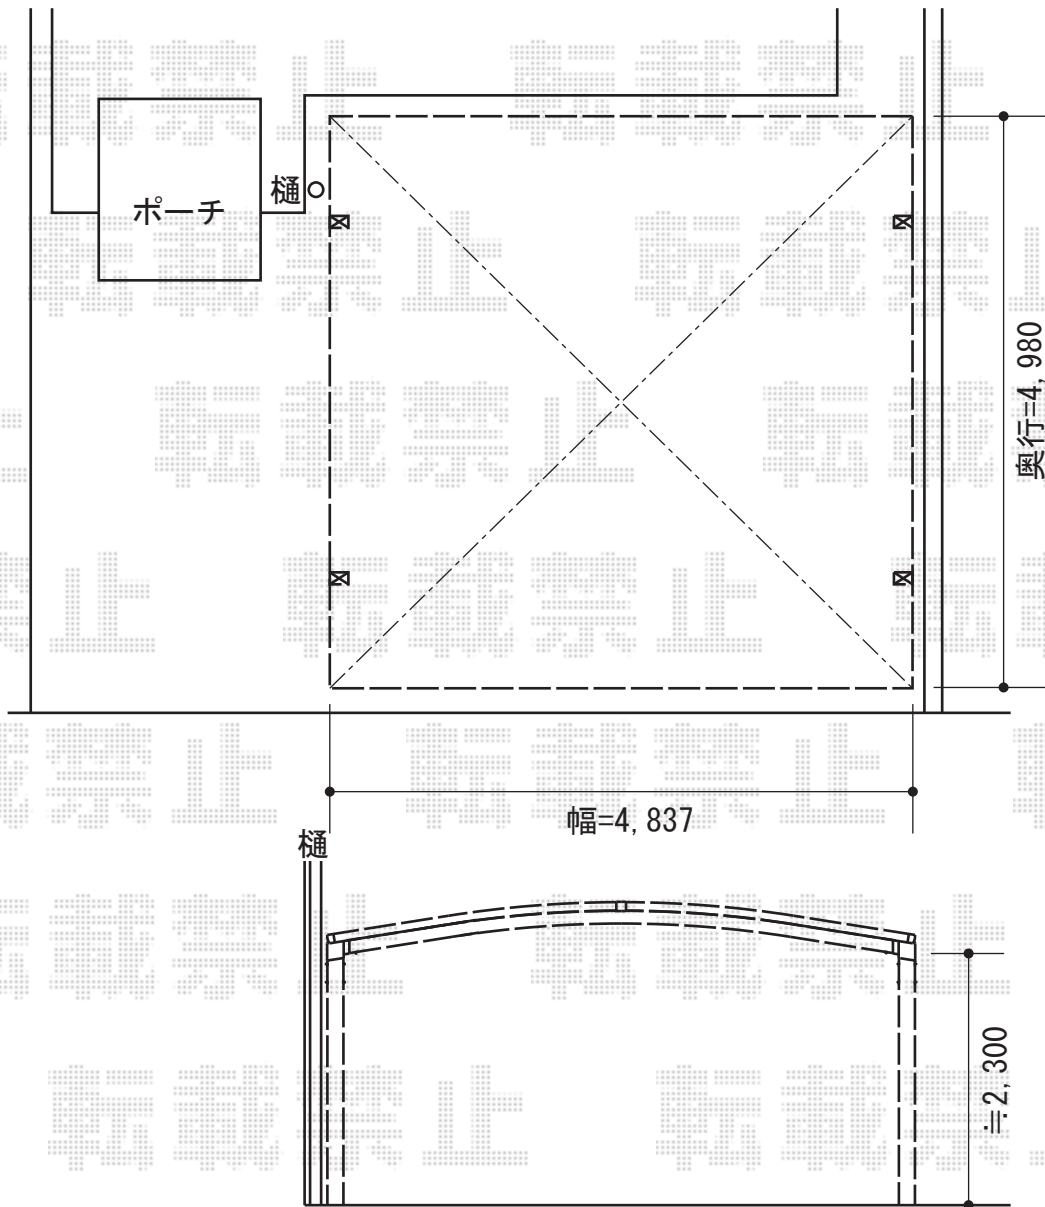

カーブポートシグマIII ワイド 積雪~30cm対応

トステム カーブポートシグマIII ワイド 積雪~30cm対応
幅=4,837mm
奥行=4,980mm
色：シャイングレー
屋根材：ポリカーボネート（ブルースモーク）
柱仕様：ロング柱23仕様（有効高 約2,300mm）

現場状況や作図制限により概略図の内容と多少の違いが生じることがございます。
施工時は、現場優先とさせて頂きたく思いますので、お立会い頂き、
最終のご指示のほど、何卒、宜しくお願い致します。