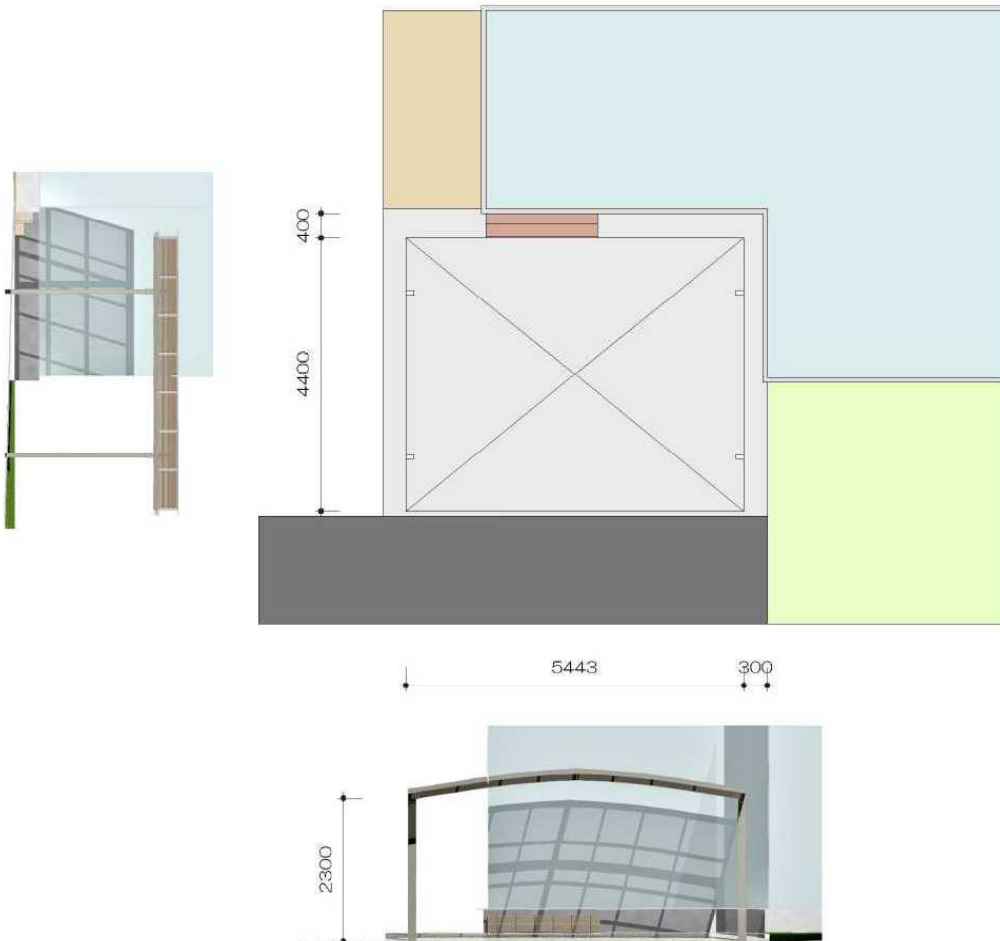

カーブポートシグマIII ワイド 積雪～30cm対応

トステム カーブポートシグマIII ワイド 積雪～30cm対応
幅=5,443mm
奥行=4,980mm
色：シャイングレー
屋根材：熱線吸収アクアポリカーボネート（ライトブルー）

現場状況や作図制限により概略図の内容と多少の違いが生じることがございます。
施工時は、現場優先とさせて頂きたく思いますので、お立会い頂き、
最終のご指示のほど、何卒、宜しくお願い致します。