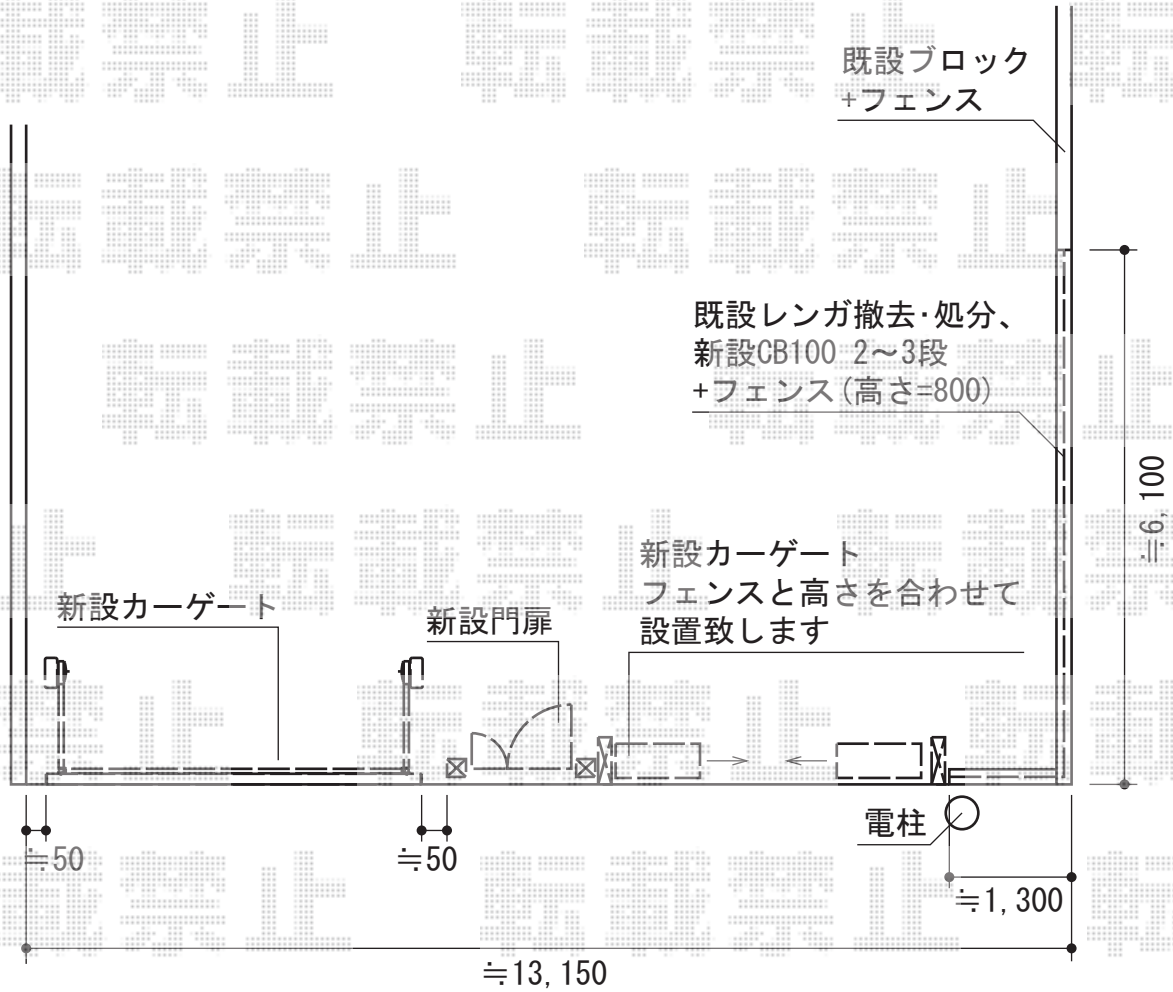

カーゲート・門扉・フェンス

TOEX ワイドオーバードアS2型手動式
 本体 (W×H) =5,050mm×1,200mm
 色：シャイングレー
 柱仕様：ハイルーフ仕様 (有効高 約2,150mm)
 駆動：手動式

TOEX ライフモダン I I 門扉 SA型 門柱仕様
 扉1枚 (W×H) =400mm・800mm×1,400mm
 色：シャイングレー&柿渋
 錠：シリンダーRD錠 開き：内開き

Value Select トリップゲート PB型 ノンレール 両開き
 開口幅=5,812mm
 全幅=5,912mm
 たたみ幅=347mm×2
 高さ=1,200mm
 色：ステンカラー
 キャスター数：4 落棒数：4

TOEX ハイグリッドフェンスUF8型
 本体1枚 (W×H) =(2,000mm×800mm) (¥4,700) ×4枚
 スチール柱：T-8用 (¥2,700) ×7本
 小口キャップ：T-8用 (¥400) ×2セット
 コーナー継手：T-8用 (¥2,100) ×1セット
 色：シャイングレー

現場状況や作図制限により概略図の内容と多少の違いが生じることがございます。
 施工時は、現場優先とさせて頂きたく思いますので、お立会い頂き、
 最終のご指示のほど、何卒、宜しくお願い致します。