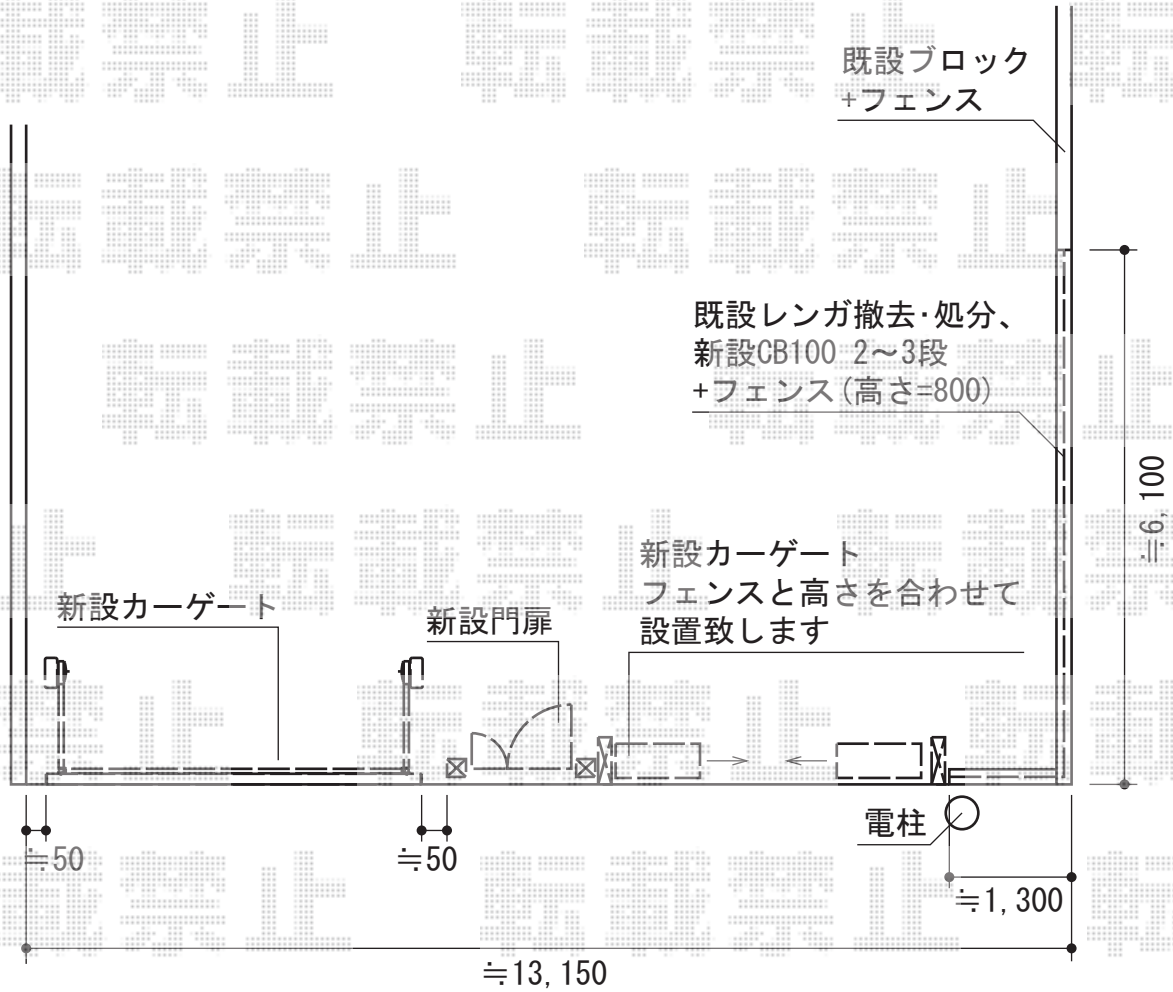

# カーゲート・門扉・フェンス

TOEX ワイドオーバードアS2型手動式  
 本体 (W×H) =5,050mm×1,200mm  
 色：シャイングレー  
 柱仕様：ハイルーフ仕様 (有効高 約2,150mm)  
 駆動：手動式

TOEX ライフモダン I I 門扉 SA型 門柱仕様  
 扉1枚 (W×H) =400mm・800mm×1,400mm  
 色：シャイングレー&柿渋  
 錠：シリンダーRD錠 開き：内開き

Value Select トリップゲート PB型 ノンレール 両開き  
 開口幅=5,812mm  
 全幅=5,912mm  
 たたみ幅=347mm×2  
 高さ=1,200mm  
 色：ステンカラー  
 キャスター数：4 落棒数：4

TOEX ハイグリッドフェンスUF8型  
 本体1枚 (W×H) =(2,000mm×800mm) (¥4,700) ×4枚  
 スチール柱：T-8用 (¥2,700) ×7本  
 小口キャップ：T-8用 (¥400) ×2セット  
 コーナー継手：T-8用 (¥2,100) ×1セット  
 色：シャイングレー