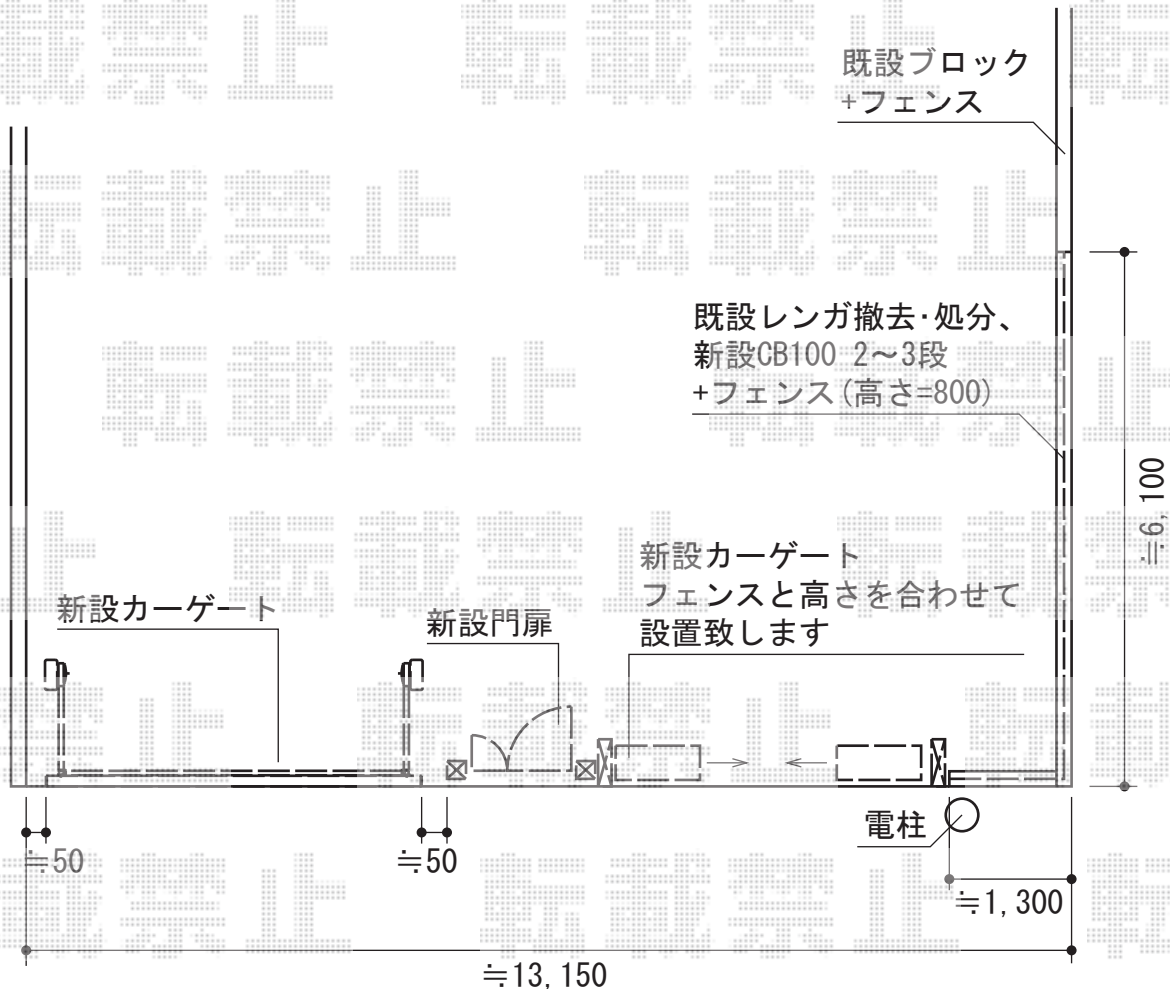

# カーゲート・門扉・フェンス

TOEX ワイドオーバードアS2型手動式  
 本体 (W×H) =5,050mm×1,200mm  
 色：シャイングレー  
 柱仕様：ハイルーフ仕様 (有効高 約2,150mm)  
 駆動：手動式

TOEX ライフモダン I I 門扉 SA型 門柱仕様  
 扉1枚 (W×H) =400mm・800mm×1,400mm  
 色：シャイングレー&柿渋  
 錠：シリンダーRD錠 開き：内開き

Value Select トリップゲート PB型 ノンレール 両開き  
 開口幅=5,812mm  
 全幅=5,912mm  
 たたみ幅=347mm×2  
 高さ=1,200mm  
 色：ステンカラー  
 キャスター数：4 落棒数：4

TOEX ハイグリッドフェンスUF8型  
 本体1枚 (W×H) =(2,000mm×800mm) (¥4,700) ×4枚  
 スチール柱：T-8用 (¥2,700) ×7本  
 小口キャップ：T-8用 (¥400) ×2セット  
 コーナー継手：T-8用 (¥2,100) ×1セット  
 色：シャイングレー