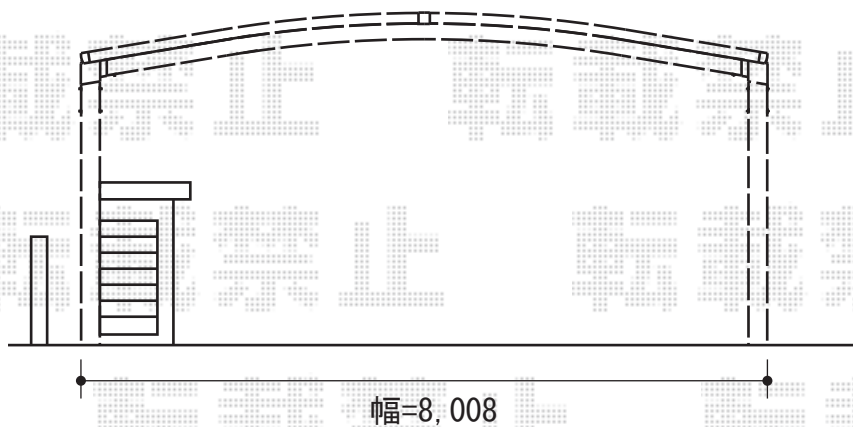

リベルポートシグマIII 3台用 積雪~20cm対応

トステム リベルポートシグマIII 3台用積雪~20cm対応
幅=8,008mm
奥行=5,600mm
色：オータムブラウン
屋根材：ポリカーボネート（ブラウン）
柱仕様：ロング柱23仕様（有効高 約2,305mm）

現場状況や作図制限により概略図の内容と多少の違いが生じることがございます。
施工時は、現場優先とさせていただきますので、お立会い頂き、
最終のご指示のほど、何卒、宜しくお願い致します。