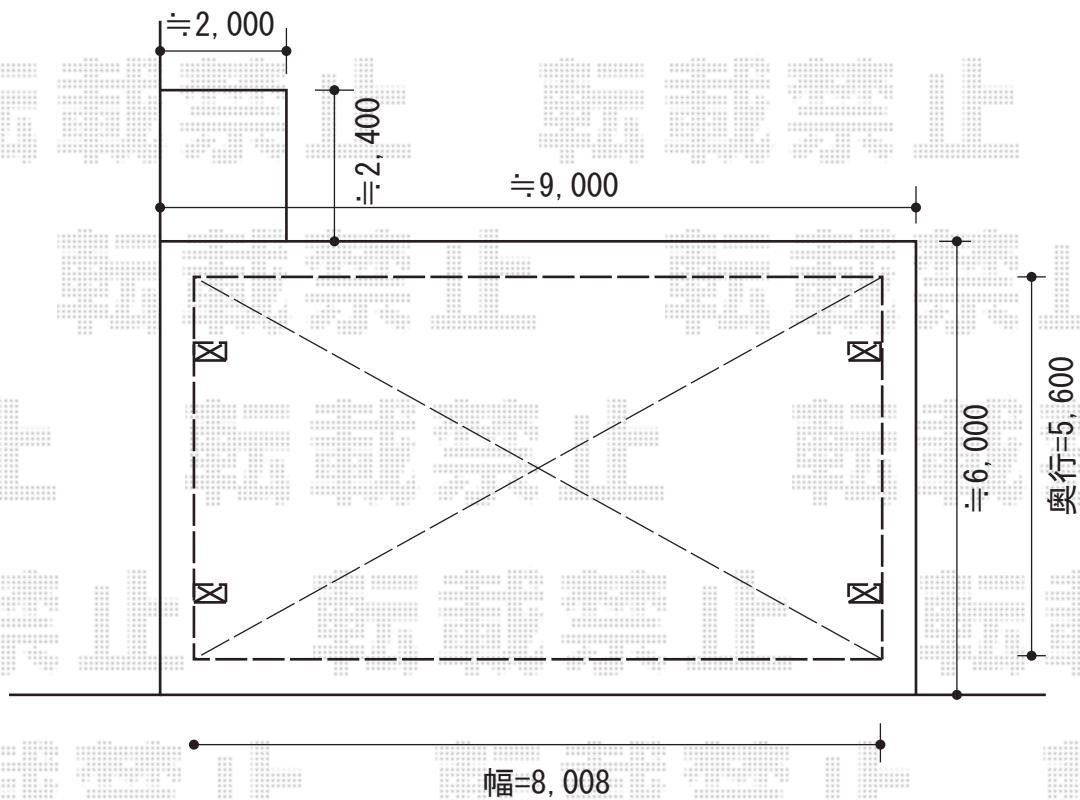

リベルポートシグマIII 3台用 積雪~20cm対応

トステム リベルポートシグマIII 3台用積雪~20cm対応
幅=8,008mm
奥行=5,600mm
色：オータムブラウン
屋根材：ポリカーボネート（ブラウン）
柱仕様：ロング柱23仕様（有効高 約2,305mm）

現場状況や作図制限により概略図の内容と多少の違いが生じることがございます。
施工時は、現場優先とさせていただきますので、お立会い頂き、
最終のご指示のほど、何卒、宜しくお願い致します。