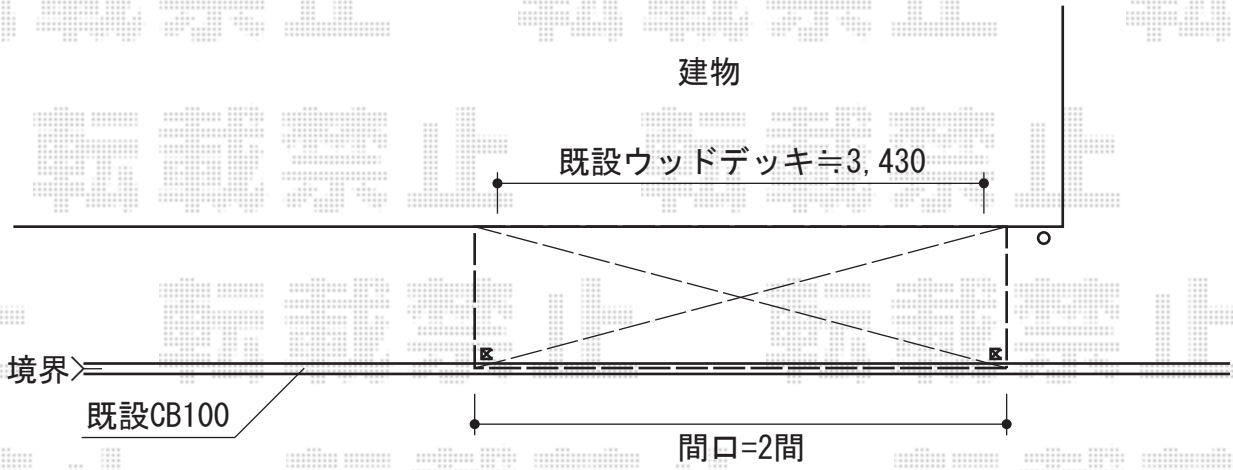

# ライザーテラスII R型 単体 テラスタイプ

トステム ライザーテラスII R型 単体 テラスタイプ  
間口= (柱芯々mm 屋根幅mm)  
出幅=mm  
色：ナチュラルシルバー  
屋根材：ガリレポリカ (クリアマット/すりガラス調)  
柱仕様：柱位置固定タイプ (柱2本)  
施工方法：上止め  
オプション：吊り下げ物干し 標準 2本入

現場状況や作図制限により概略図の内容と多少の違いが生じることがございます。  
施工時は、現場優先とさせて頂きたく思いますので、お立会い頂き、  
最終のご指示のほど、何卒、宜しくお願い致します。