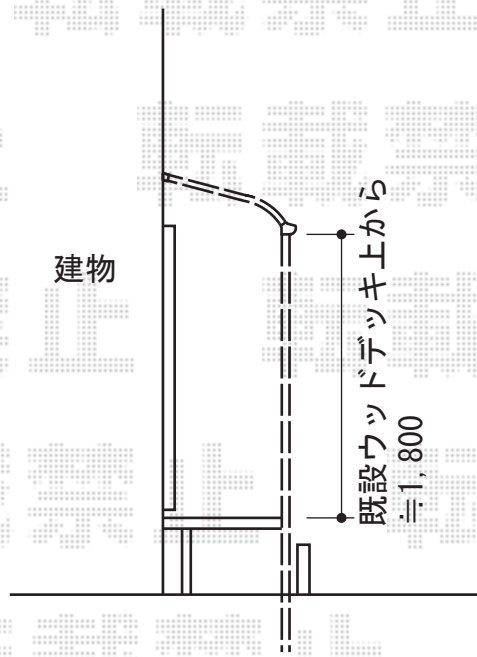

# ライザーテラスII R型 単体 テラスタイプ

トステム ライザーテラスII R型 単体 テラスタイプ  
間口= (柱芯々mm 屋根幅mm)  
出幅=mm  
色：ナチュラルシルバー  
屋根材：ガリレポリカ (クリアマット/すりガラス調)  
柱仕様：柱位置固定タイプ (柱2本)  
施工方法：上止め  
オプション：吊り下げ物干し 標準 2本入

現場状況や作図制限により概略図の内容と多少の違いが生じることがございます。  
施工時は、現場優先とさせて頂きたく思いますので、お立会い頂き、  
最終のご指示のほど、何卒、宜しくお願い致します。