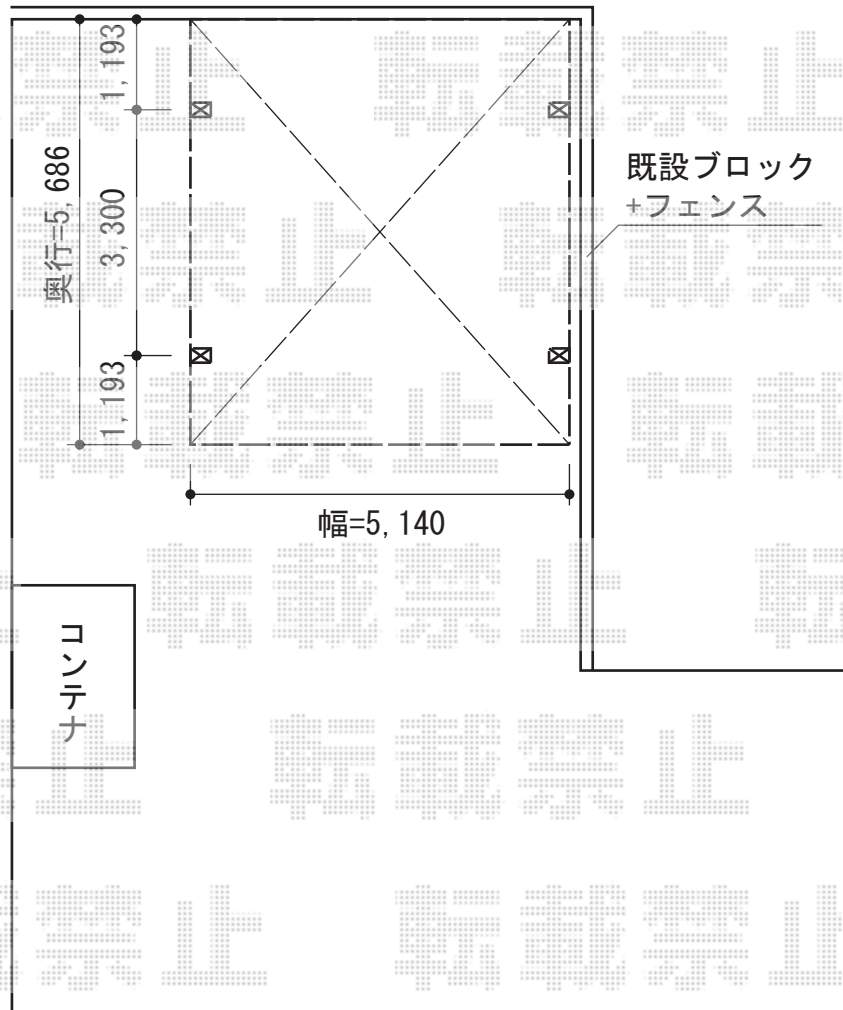

カーブポートシグマIII ワイド 積雪~30cm対応

トステム カーブポートシグマIII ワイド 積雪~30cm対応
幅=5,140mm
奥行=5,686mm
色：オータムブラウン
屋根材：ポリカーボネート（ブルースモーク）
柱仕様：ロング柱23仕様（有効高 約2,300mm）

現場状況や作図制限により概略図の内容と多少の違いが生じることがございます。
施工時は、現場優先とさせて頂きたく思いますので、お立会い頂き、
最終のご指示のほど、何卒、宜しくお願い致します。