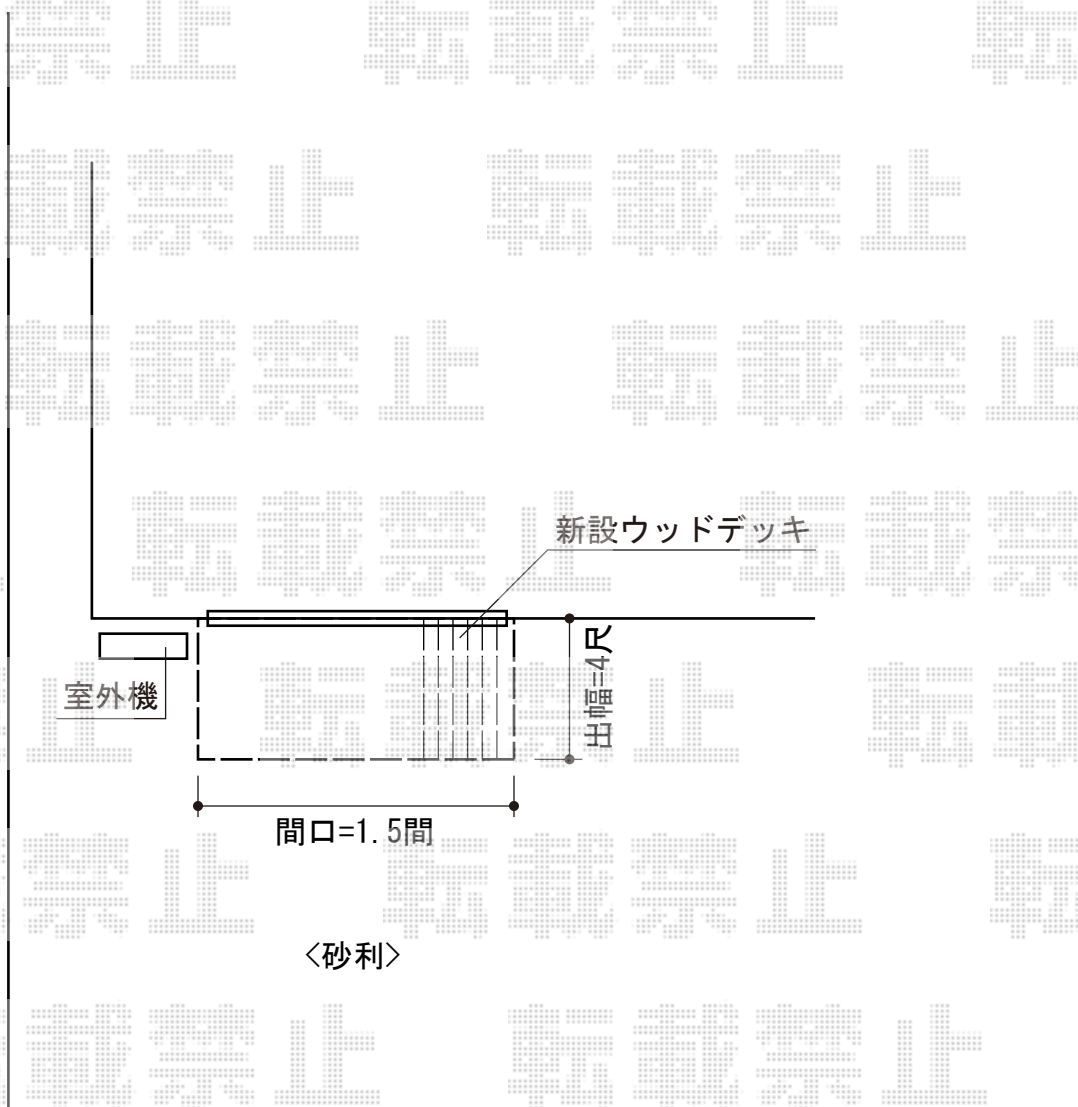

リウッドデッキ 200 単体

YKK AP リウッドデッキ 200 単体
間口=1.5間 (2,657mm)
出幅=4尺 (1,225mm)
色：床板/レッドブラウン束柱/カームブラック
床板：縦貼り
束柱：Tタイプ (400~500mm)

現場状況や作図制限により概略図の内容と多少の違いが生じることがございます。
施工時は、現場優先とさせて頂きたく思いますので、お立会い頂き、
最終のご指示のほど、何卒、宜しくお願い致します。