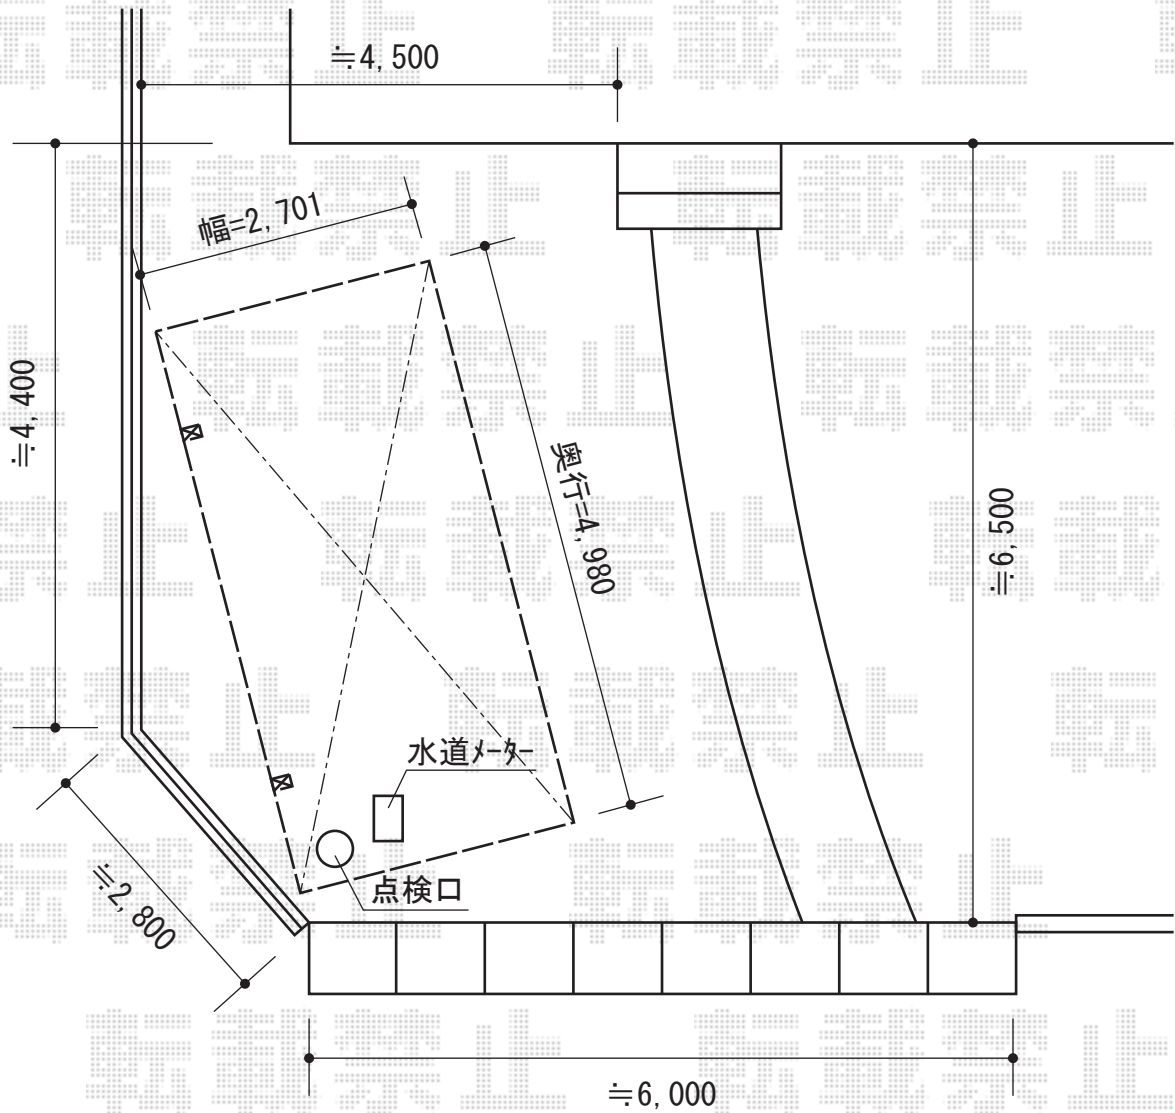

カーブポートシグマIII 積雪～30cm対応

トステム カーブポートシグマIII 積雪～30cm対応
幅=2,701mm
奥行=4,980mm
色：シャイングレー
屋根材：熱線吸収アクアポリカーボネート（ライトブルー）
柱仕様：ロング柱23仕様（有効高 約2,300mm）

トステム 着脱式サポート1本入り
本体：ロング柱23用
色：シャイングレー
数量：2セット

現場状況や作図制限により概略図の内容と多少の違いが生じることがございます。
施工時は、現場優先とさせて頂きたく思いますので、お立会い頂き、
最終のご指示のほど、何卒、宜しくお願い致します。