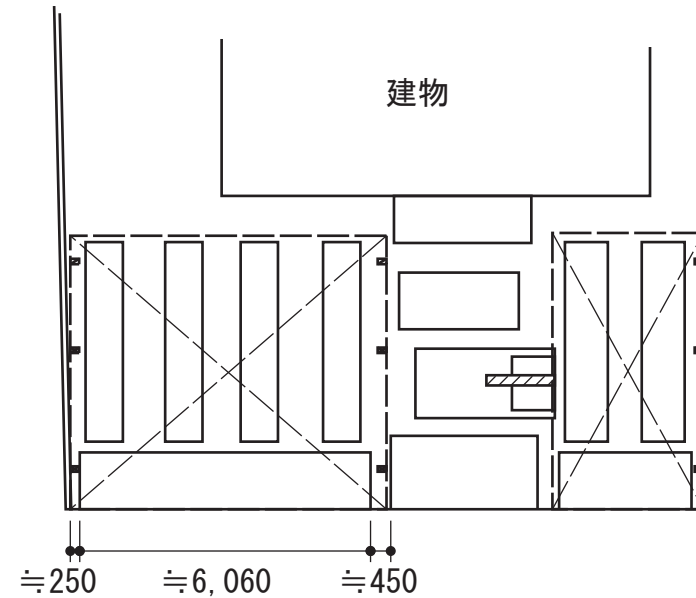

マルチスクエア フラット屋根片支持 ロング柱 積雪～20cm対応

タクボ物置 M-199AF グランプレステージジャスト
 間口=1,879mm 奥行=900mm 高さ=1,900mm
 色：カーボンブラウン
 屋根タイプ：標準型
 耐荷重タイプ：一般型
 棚タイプ：全面棚タイプ

トステム ライザーテラスII用 吊下式物干し ロング 2本入
 色：シャイングレー

トステム 【外観左】マルチスクエア フラット屋根2台合掌 ロング柱 積雪～20cm対応
 屋根ユニット：5730サイズ（幅3,073mm×奥行5,749mm）×2セット
 フレームユニット：吊り式両支持60サイズ（幅6,548mm）/ロング柱
 フレームユニット：置き式両支持60サイズ（幅6,548mm）/ロング柱×2セット
 色：シャイングレー 屋根材：ポリカーボネート（ブルースモーク）
 樋仕様：標準縦樋E 屋根接続部品：57用（吊り-置き-置き）
 合掌用部材：棟木セット57用×1・取付部品57用×1

トステム 【外観右】マルチスクエア フラット屋根片支持 ロング柱 積雪～20cm対応
 屋根ユニット：5730サイズ（幅3,073mm×奥行5,749mm）
 フレームユニット：吊り式片支持30サイズ（幅3,278mm）×3セット/ロング柱
 色：シャイングレー 屋根材：ポリカーボネート（ブルースモーク）
 樋仕様：縦樋×1・横樋30用×1・横樋取付部品×1
 屋根接続部品：吊り-置き-置き用×1