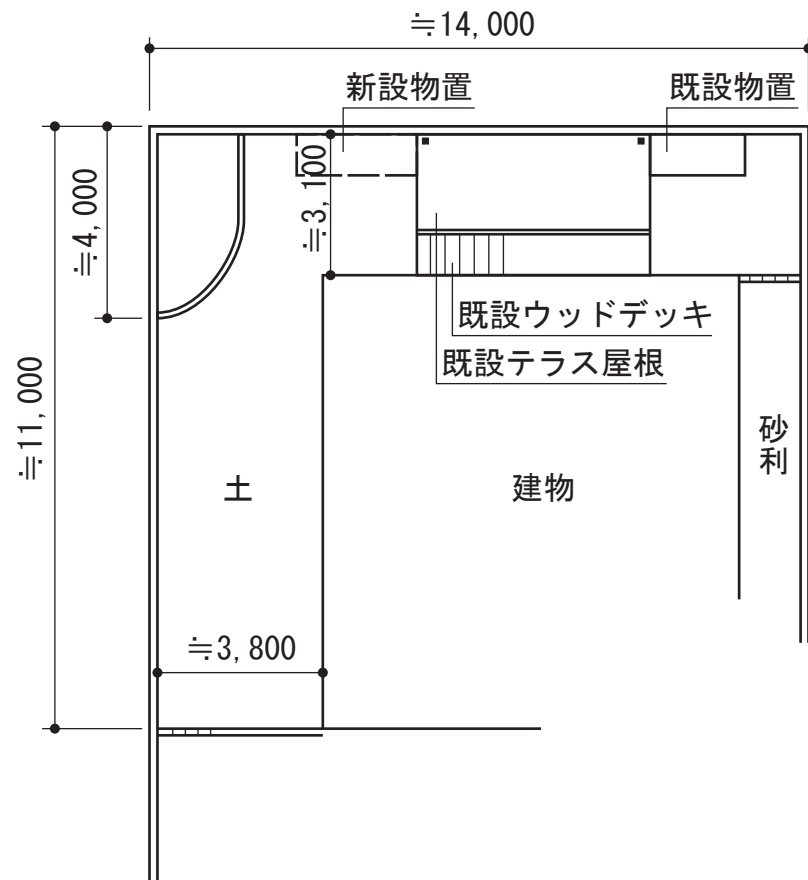

マルチスクエア フラット屋根片支持 ロング柱 積雪～20cm対応

タクボ物置 M-199AF グランプレステージジャスト
 間口=1,879mm 奥行=900mm 高さ=1,900mm
 色：カーボンブラウン
 屋根タイプ：標準型
 耐荷重タイプ：一般型
 棚タイプ：全面棚タイプ

トステム ライザーテラスII用 吊下式物干し ロング 2本入
 色：シャイングレー

トステム 【外観左】マルチスクエア フラット屋根2台合掌 ロング柱 積雪～20cm対応
 屋根ユニット：5730サイズ（幅3,073mm×奥行5,749mm）×2セット
 フレームユニット：吊り式両支持60サイズ（幅6,548mm）/ロング柱
 フレームユニット：置き式両支持60サイズ（幅6,548mm）/ロング柱×2セット
 色：シャイングレー 屋根材：ポリカーボネート（ブルースモーク）
 樋仕様：標準縦樋E 屋根接続部品：57用（吊り-置き-置き）
 合掌用部材：棟木セット57用×1・取付部品57用×1

トステム 【外観右】マルチスクエア フラット屋根片支持 ロング柱 積雪～20cm対応
 屋根ユニット：5730サイズ（幅3,073mm×奥行5,749mm）
 フレームユニット：吊り式片支持30サイズ（幅3,278mm）×3セット/ロング柱
 色：シャイングレー 屋根材：ポリカーボネート（ブルースモーク）
 樋仕様：縦樋×1・横樋30用×1・横樋取付部品×1
 屋根接続部品：吊り-置き-置き用×1