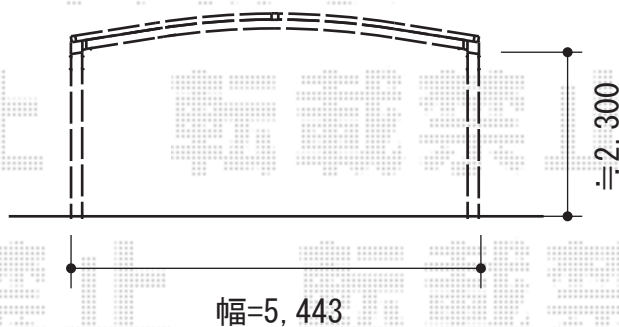

# カーブポートシグマIII ワイド 積雪～30cm対応

トステム カーブポートシグマIII ワイド 積雪～30cm対応  
幅=5,443mm  
奥行=5,686mm  
色:オータムブラウン  
屋根材:熱線吸収ポリカーボネート(ライトブルーマット調)  
柱仕様:ロング柱23仕様(有効高 約2,300mm)

現場状況や作図制限により概略図の内容と多少の違いが生じることがございます。  
施工時は、現場優先とさせて頂きたく思いますので、お立会い頂き、  
最終のご指示のほど、何卒、宜しくお願い致します。