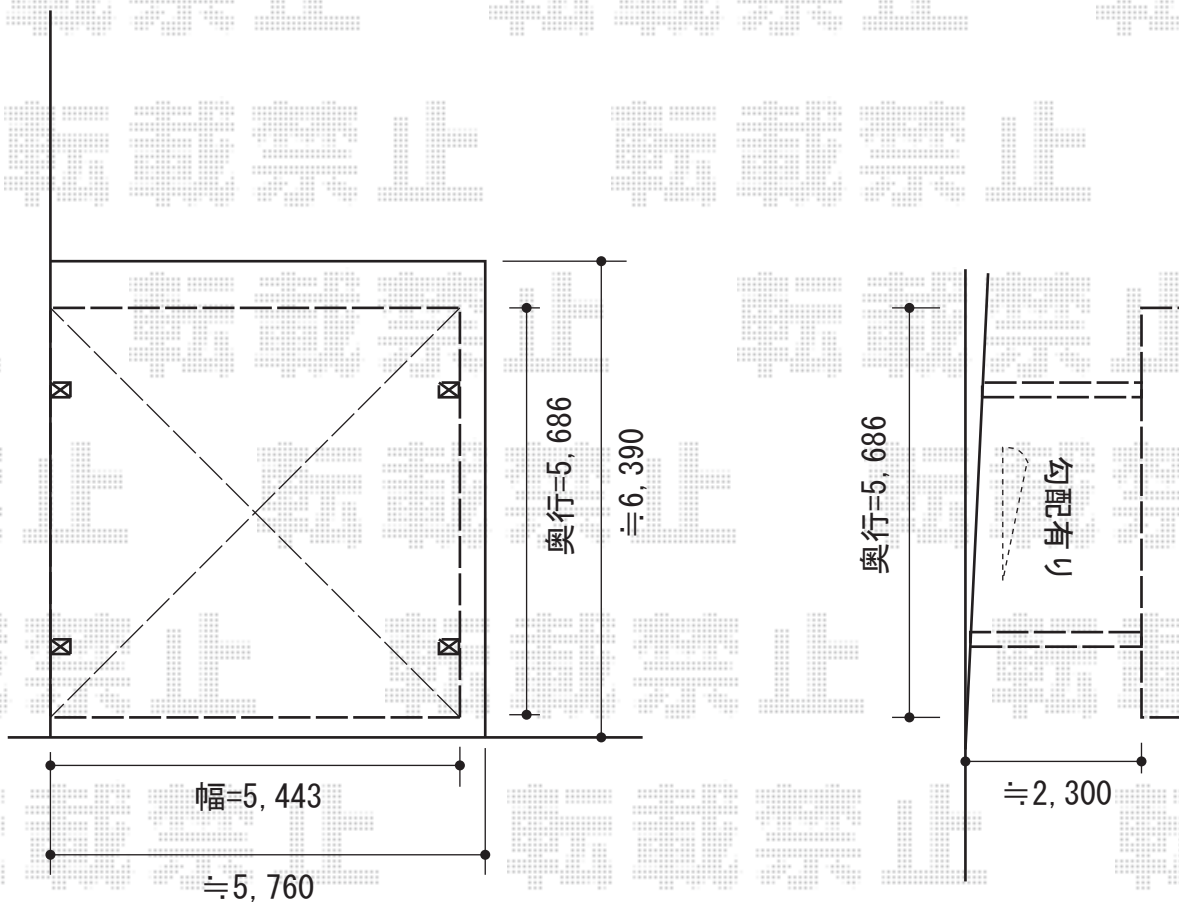

# カーブポートシグマIII ワイド 積雪～30cm対応

トステム カーブポートシグマIII ワイド 積雪～30cm対応  
幅=5,443mm  
奥行=5,686mm  
色:オータムブラウン  
屋根材:熱線吸収ポリカーボネート(ライトブルーマット調)  
柱仕様:ロング柱23仕様(有効高 約2,300mm)

現場状況や作図制限により概略図の内容と多少の違いが生じることがございます。  
施工時は、現場優先とさせて頂きたく思いますので、お立会い頂き、  
最終のご指示のほど、何卒、宜しくお願い致します。