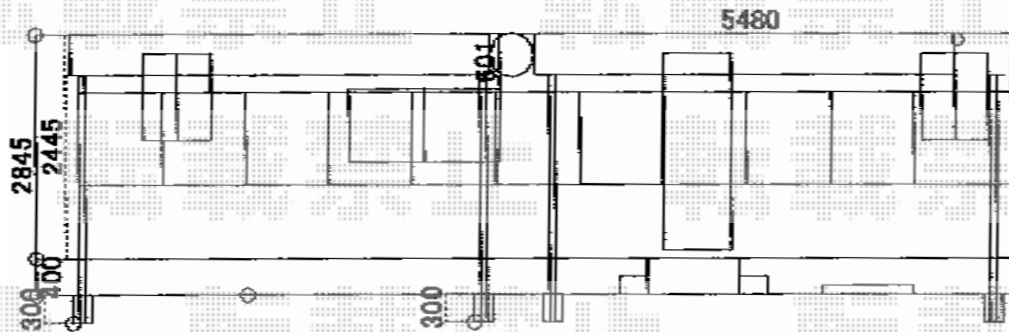

ライザーテラスII F型 テラスタイプ 単体 積雪～20cm対応

トステム ライザーテラスII F型 テラスタイプ 単体
積雪～20cm対応
間口=関東間2.5間通し (柱芯々4,350mm 屋根幅4,570mm)
出幅=5尺(1,485mm)
色: シヤイングレー
屋根材: ポリカーボネート (クリアマット/すりガラス調)
柱仕様: 柱位置固定タイプ (柱2本)
施工方法: 上止め
数量: 2セット

トステム 前面スクリーン1段用
長さセット: 1.0間用 (¥14,500) × 1セット
2.5間通し用 (¥29,400) × 1セット
方立セット: 2.5間通し単体用 (¥21,200) × 1セット
1.0間連棟用 (¥11,800) × 1セット
2.5間連棟用 (¥20,900) × 1セット
中間柱: 標準用 (¥9,100) × 2本
前面パネルセット: ポリカーボネート (クリアマット)
4枚入り (¥23,600) × 2セット 3枚入り (17,700) × 1セット
前面スクリーンふさぎ材セット: 2.5間通し 標準用
(¥15,200) × 2セット