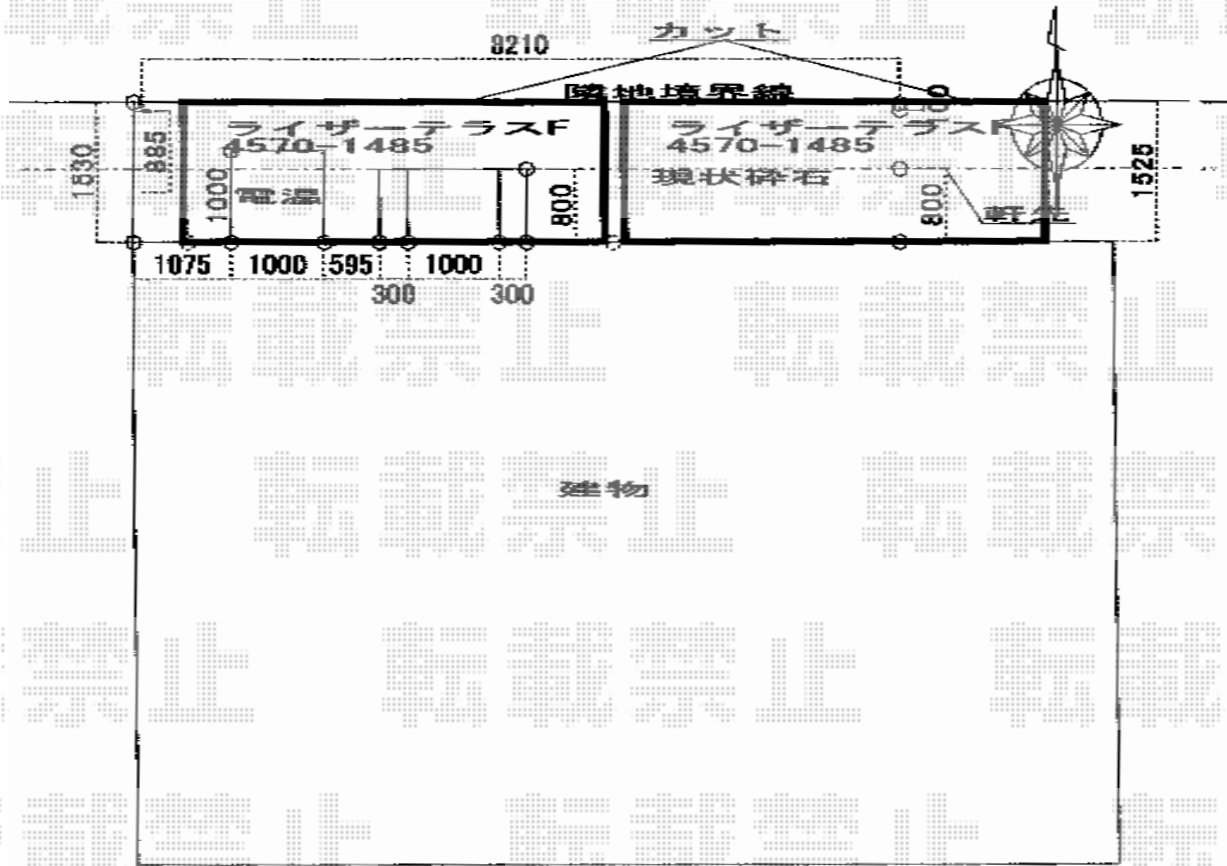

ライザーテラスII F型 テラスタイプ 単体 積雪～20cm対応

トステム ライザーテラスII F型 テラスタイプ 単体
積雪～20cm対応
間口=関東間2.5間通し (柱芯々4,350mm 屋根幅4,570mm)
出幅=5尺(1,485mm)
色: シヤイングレー
屋根材: ポリカーボネート (クリアマット/すりガラス調)
柱仕様: 柱位置固定タイプ (柱2本)
施工方法: 上止め
数量: 2セット

トステム 前面スクリーン1段用
長さセット: 1.0間用 (¥14,500) × 1セット
2.5間通し用 (¥29,400) × 1セット
方立セット: 2.5間通し単体用 (¥21,200) × 1セット
1.0間連棟用 (¥11,800) × 1セット
2.5間連棟用 (¥20,900) × 1セット
中間柱: 標準用 (¥9,100) × 2本
前面パネルセット: ポリカーボネート (クリアマット)
4枚入り (¥23,600) × 2セット 3枚入り (17,700) × 1セット
前面スクリーンふさぎ材セット: 2.5間通し 標準用
(¥15,200) × 2セット