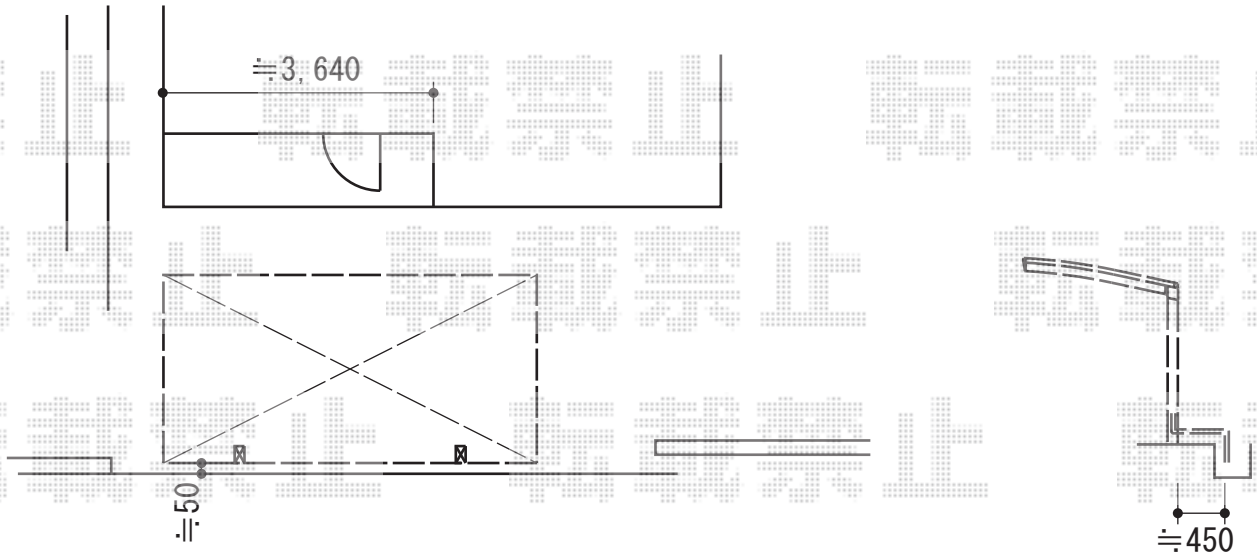

カーブポートシグマIII 積雪～30cm対応

トステム カーブポートシグマIII 積雪～30cm対応
幅=2,701mm
奥行=4,980mm
色：シャイングレー
屋根材：ポリカーボネート（ブルースモーク）
柱仕様：ロング柱23仕様（有効高 約2,300mm）
追加部材：雨樋部材

現場状況や作図制限により概略図の内容と多少の違いが生じることがございます。
施工時は、現場優先とさせて頂きたく思いますので、お立会い頂き、
最終のご指示のほど、何卒、宜しくお願い致します。