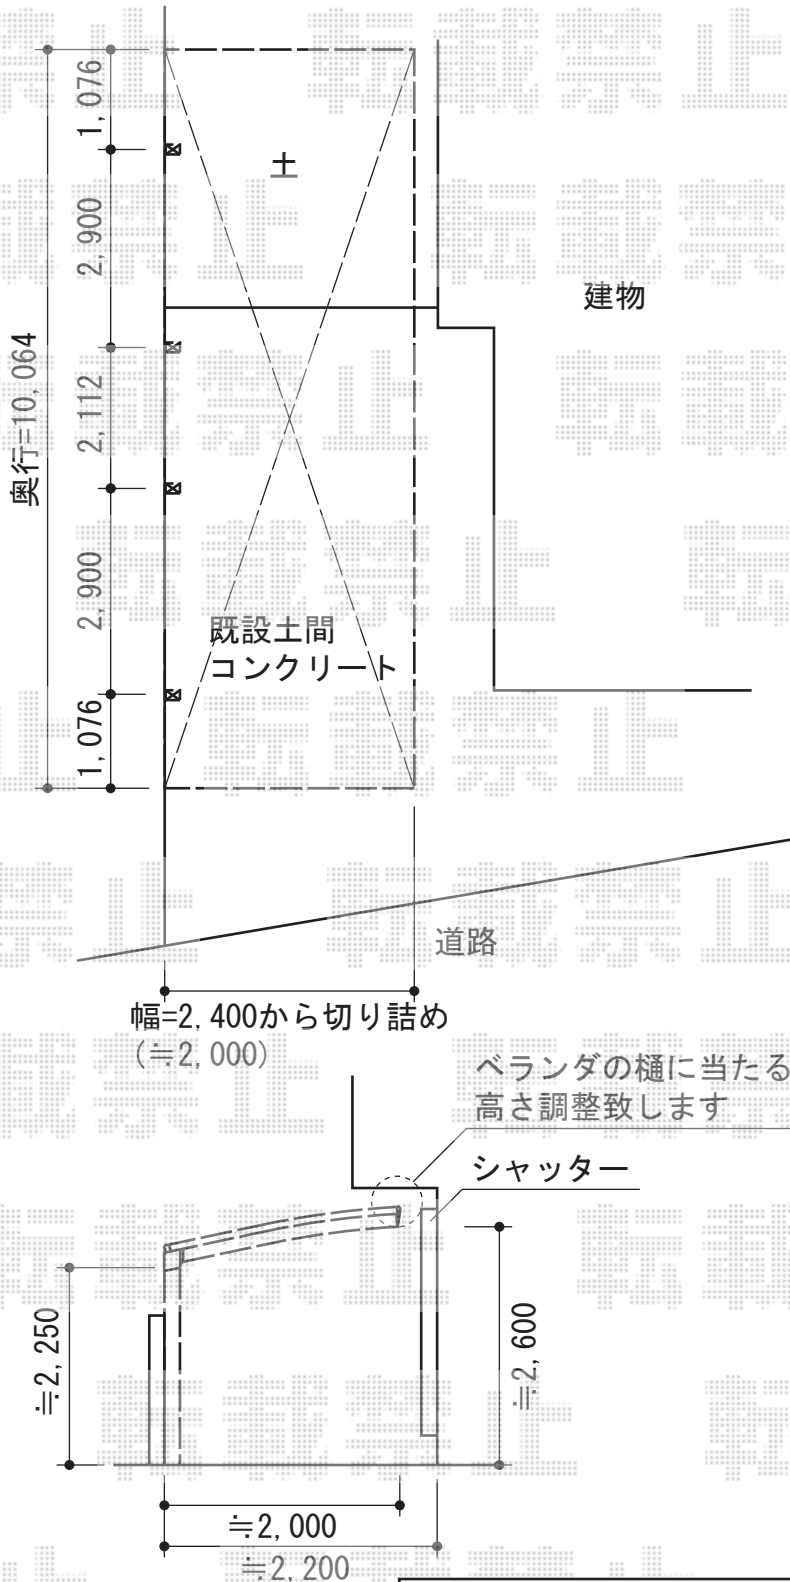

プレシオSPORT 縦連棟 積雪～20cm対応

Value Select プレシオSPORT 縦連棟 積雪～20cm対応
 幅=2,400mm
 奥行=10,064mm
 色:ノーブルステン
 屋根材:熱線遮断ポリカーボネート(スカイブルーマット調)
 柱仕様:ハイルフ仕様(有効高 約2,250mm)

現場状況や作図制限により概略図の内容と多少の違いが生じることがございます。
 施工時は、現場優先とさせて頂きたく思いますので、お立会い頂き、
 最終のご指示のほど、何卒、宜しくお願い致します。