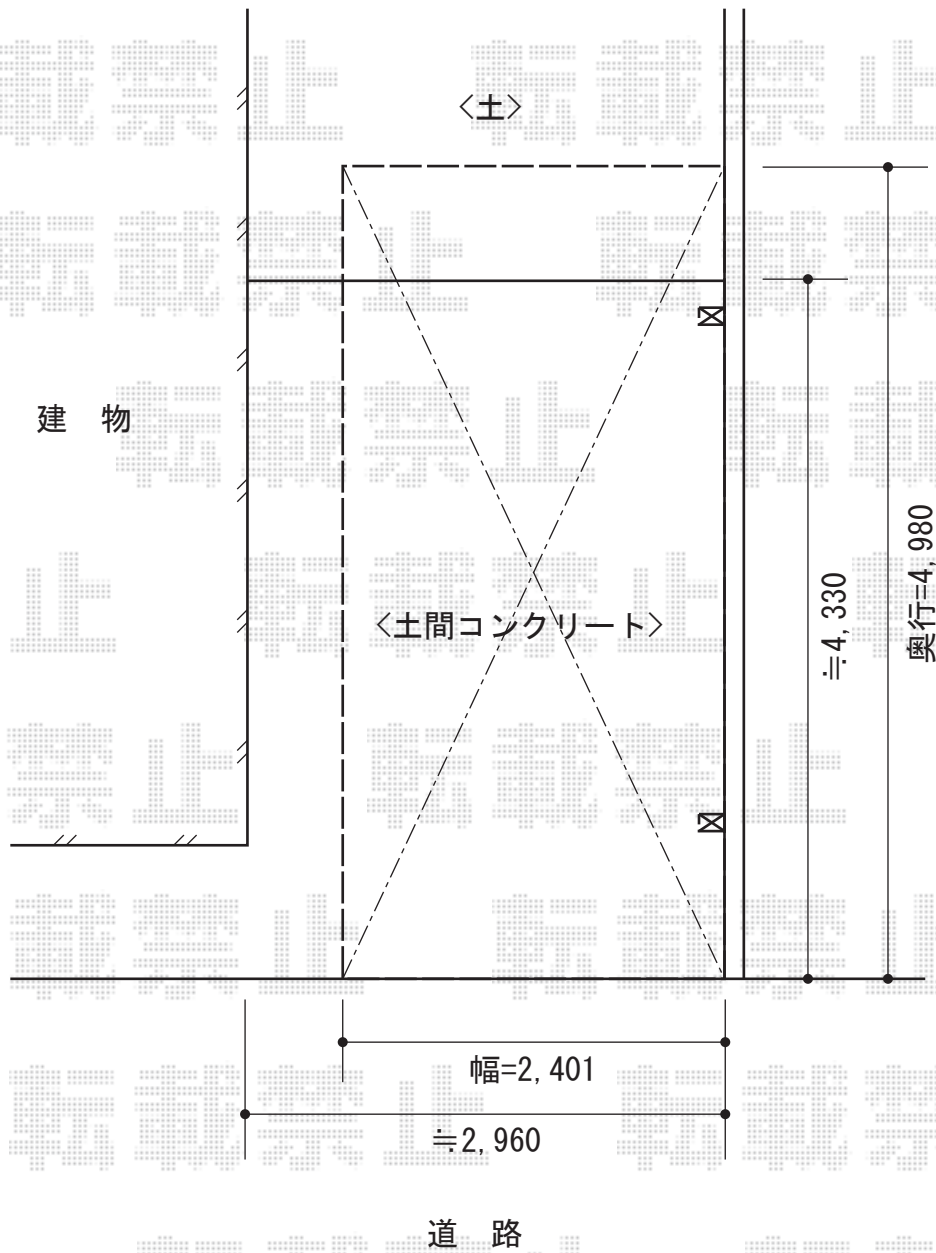

テールポートシグマIII 積雪～30cm対応

トステム テールポートシグマIII 積雪～30cm対応
幅=2,400mm
奥行=4,980mm
色：ブラック
屋根材：ポリカーボネート（ブルースモーク）
柱仕様：ロング柱23仕様（有効高 約2,300mm）

現場状況や作図制限により概略図の内容と多少の違いが生じることがございます。
施工時は、現場優先とさせて頂きたく思いますので、お立会い頂き、
最終のご指示のほど、何卒、宜しくお願い致します。