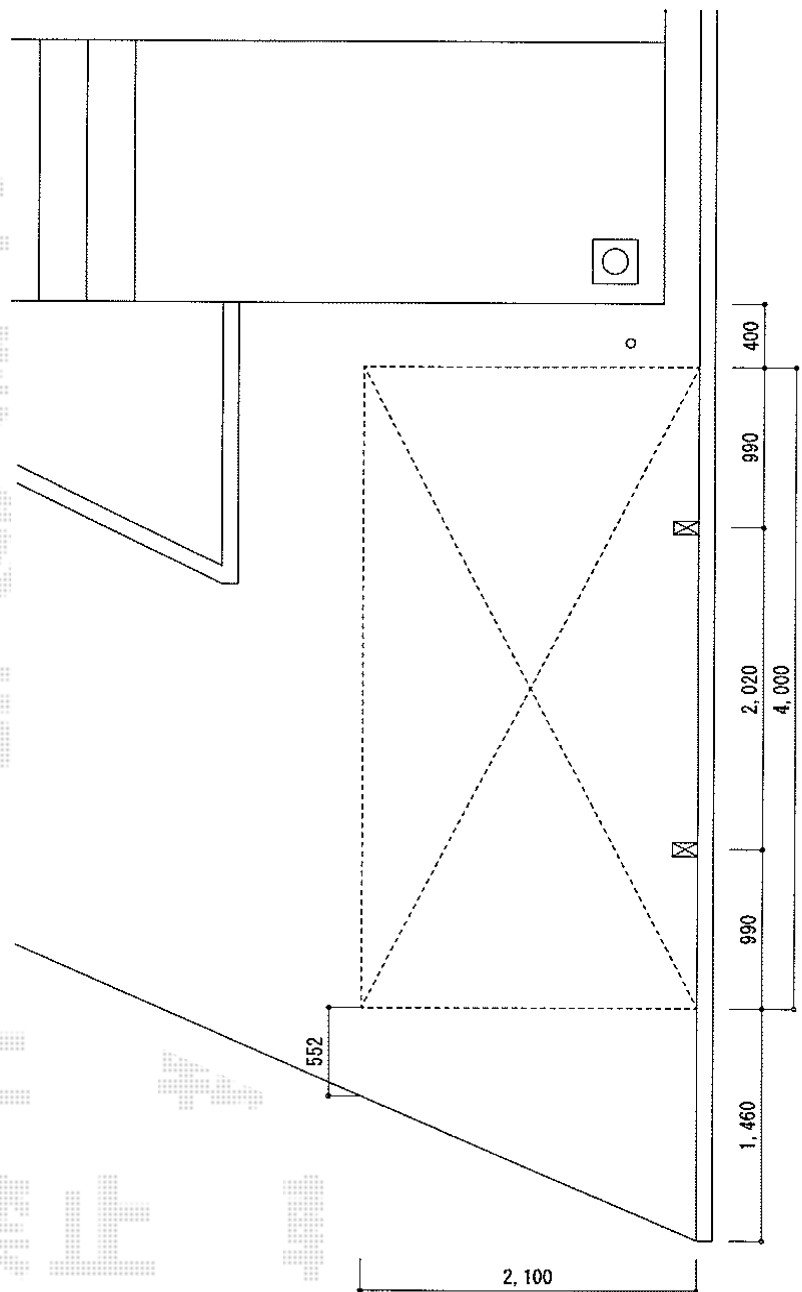

カーブポートシグマIII 積雪～30cm対応

トステム カーブポートシグマIII 積雪～30cm対応  
幅=2,401mm  
奥行=4,980mm  
色:ホワイト  
屋根材:ガリポリカ(クリアマット/すりガラス調)  
柱仕様:標準柱仕様(有効高 約1,800mm)

現場状況や作図制限により概略図の内容と多少の違いが生じることがございます。  
施工時は、現場優先とさせて頂きたく思いますので、お立会い頂き、  
最終のご指示のほど、何卒、宜しくお願い致します。