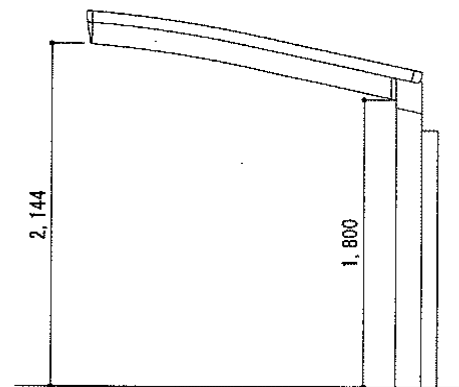

カーブポートシグマIII 積雪～30cm対応

トステム カーブポートシグマIII 積雪～30cm対応  
幅=2,401mm  
奥行=4,980mm  
色:ホワイト  
屋根材:ガリポリカ(クリアマット/すりガラス調)  
柱仕様:標準柱仕様(有効高 約1,800mm)

現場状況や作図制限により概略図の内容と多少の違いが生じることがございます。  
施工時は、現場優先とさせて頂きたく思いますので、お立会い頂き、  
最終のご指示のほど、何卒、宜しくお願い致します。