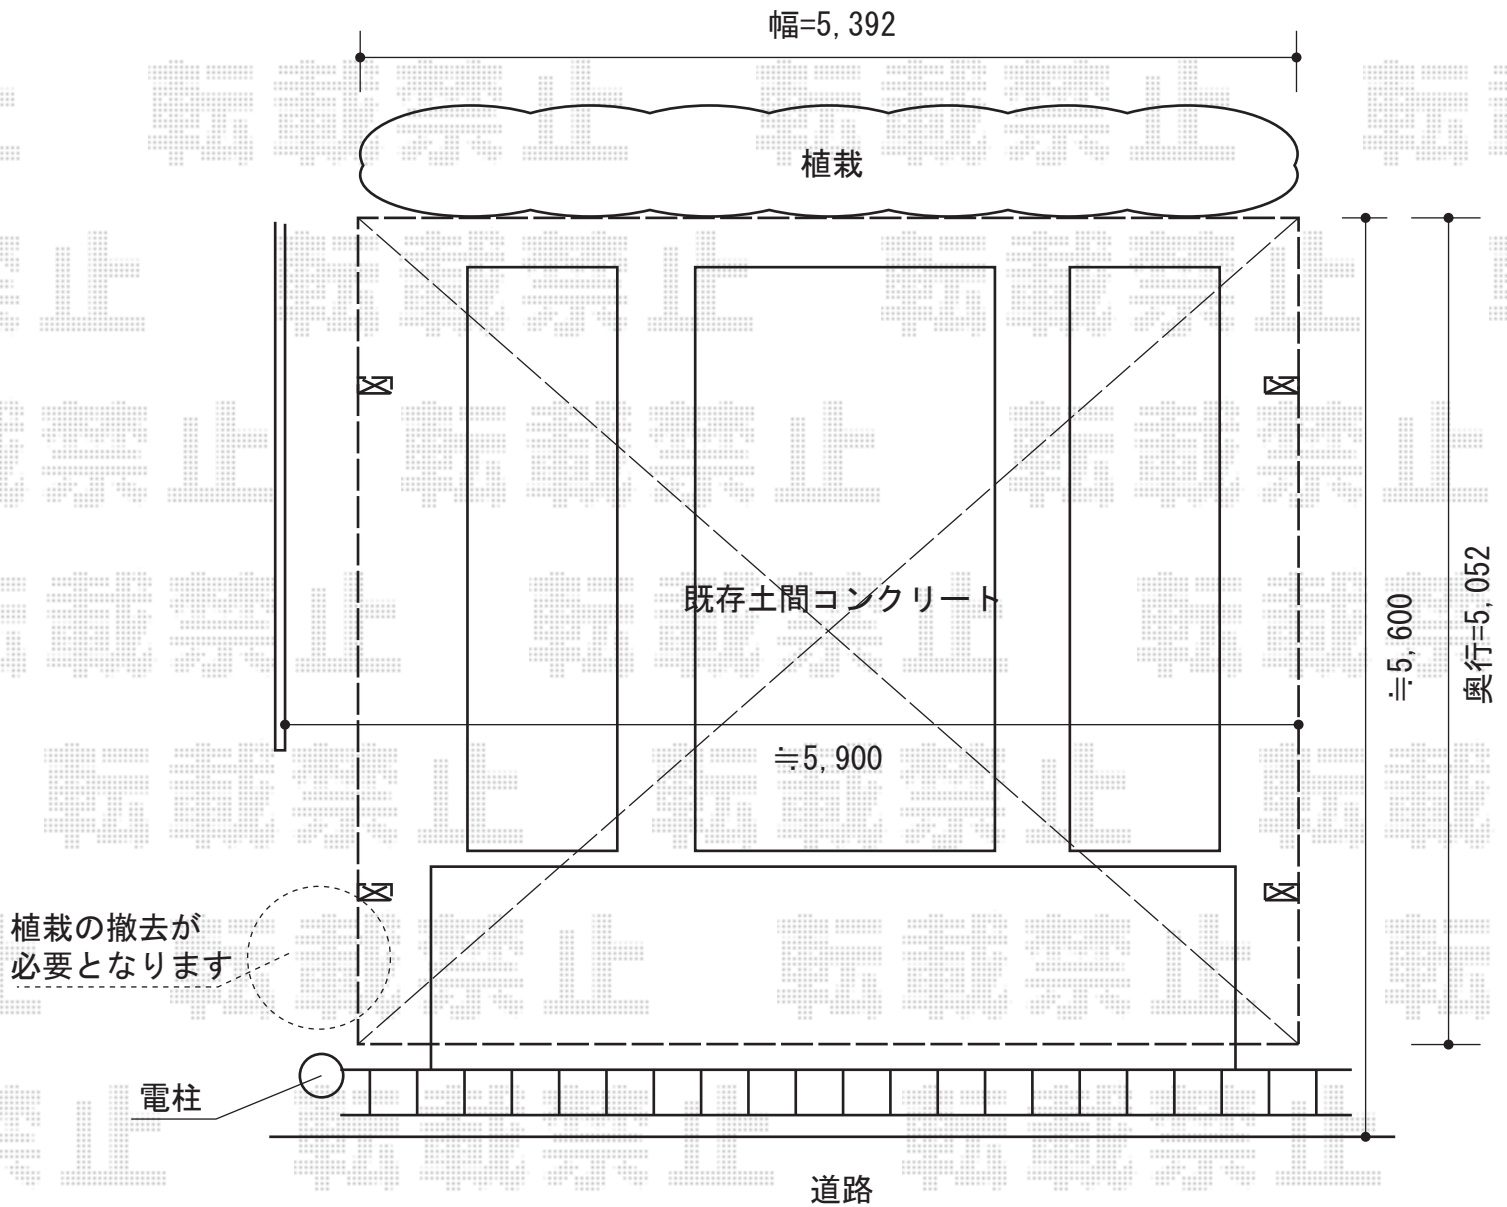

プレシオSPORT ワイド 積雪~20cm対応

Value Select プレシオSPORT ワイド 積雪~20cm対応
幅=5,392mm
奥行=5,052mm
色：ノーブルステン
屋根材：熱線遮断ポリカーボネート（スカイブルーマット調）
柱仕様：ハイルーフ仕様（有効高 約2,250mm）
メーカー希望小売価格：¥462,500.-

現場状況や作図制限により概略図の内容と多少の違いが生じることがございます。
施工時は、現場優先とさせて頂きたく思いますので、お立会い頂き、
最終のご指示のほど、何卒、宜しくお願い致します。