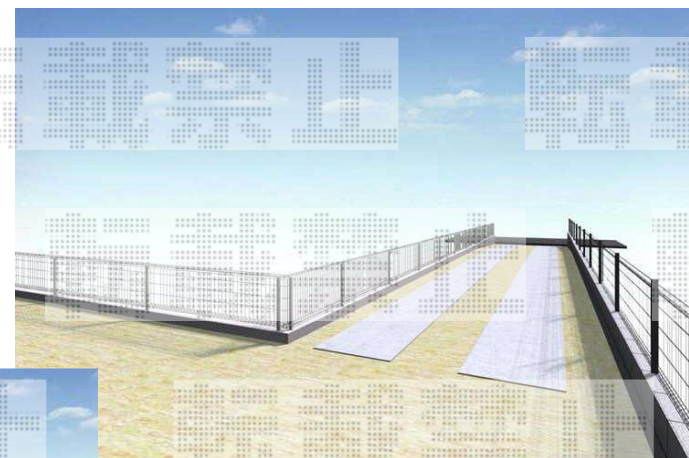

# イーネットフェンス1F型 自由柱タイプ

②YKK AP イーネットフェンス1F型 自由柱タイプ  
 本体1枚 (W×H) = (1,990mm×600mm) ×10枚  
 アルミ柱：T60×12本  
 端部キャップ：1セット  
 色：本体 Sホワイト/柱 ホワイト

現場状況や作図制限により概略図の内容と多少の違いが生じることがございます。  
 施工時は、現場優先とさせていただきますので、お立会い頂き、  
 最終のご指示のほど、何卒、宜しくお願い致します。