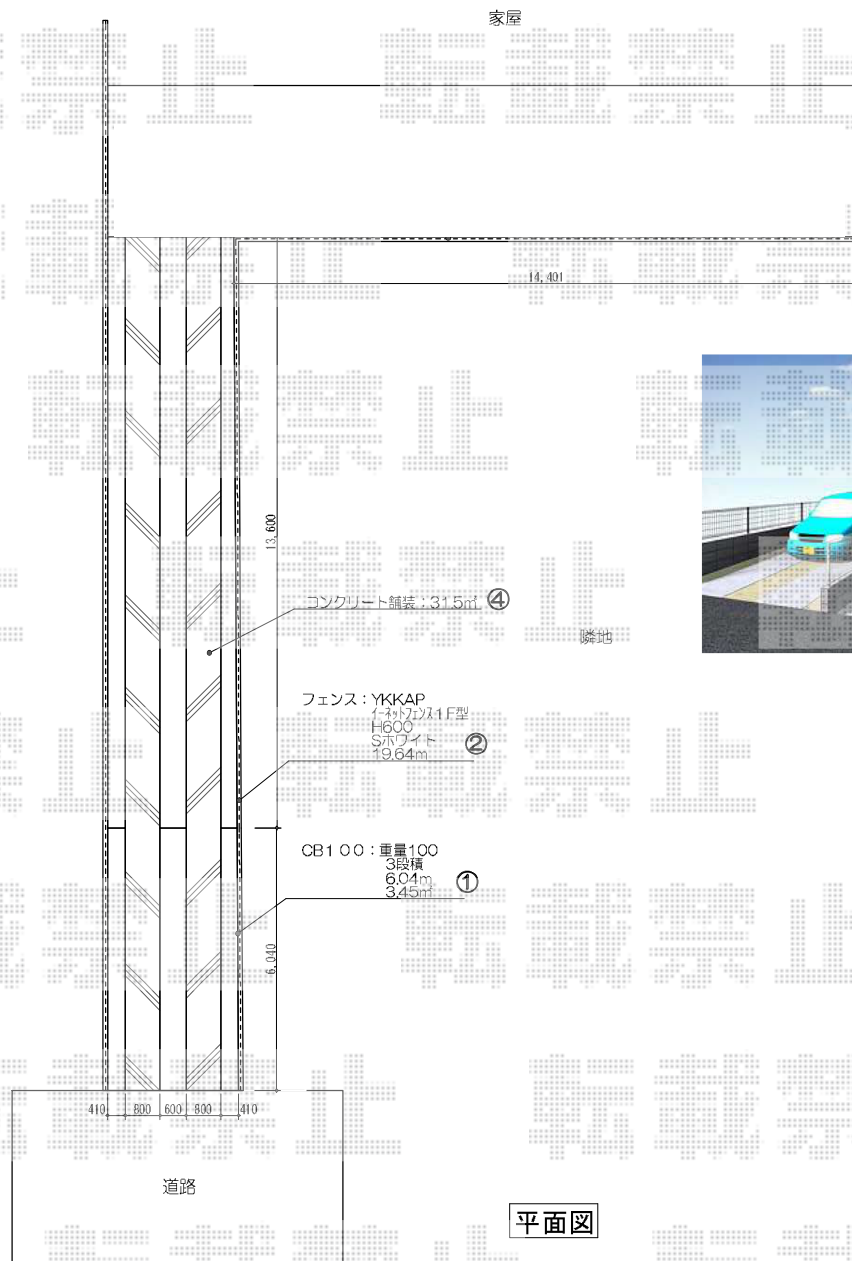

# イーネットフェンス1F型 自由柱タイプ

②YKK AP イーネットフェンス1F型 自由柱タイプ  
 本体1枚 (W×H) = (1,990mm×600mm) ×10枚  
 アルミ柱：T60×12本  
 端部キャップ：1セット  
 色：本体 Sホワイト/柱 ホワイト

現場状況や作図制限により概略図の内容と多少の違いが生じることがございます。  
 施工時は、現場優先とさせていただきますので、お立会い頂き、  
 最終のご指示のほど、何卒、宜しくお願い致します。