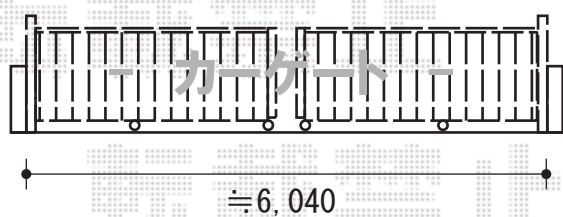

カーポート・カーゲート

トステム カーポートシグマIII 積雪~30cm対応
 幅=2,701mm
 奥行=4,980mm
 色：ブロンズ
 屋根材：ポリカーボネート（ブラウン）
 柱仕様：ロング柱23仕様（有効高 約2,300mm）

Value Select トリップゲート PB型 ノンレール 両開き
 開口幅=6,376mm
 全幅=6,476mm
 たたみ幅=373.5mm
 高さ=1,200mm
 色：ブロンズ
 キャスター数：4
 落棒数：4