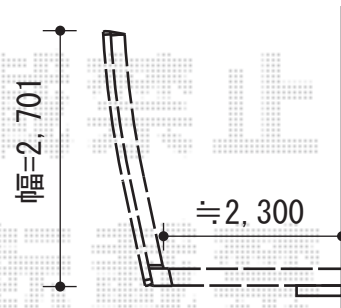

カーポート・カーゲート

トステム カーポートシグマIII 積雪~30cm対応
 幅=2,701mm
 奥行=4,980mm
 色：ブロンズ
 屋根材：ポリカーボネート（ブラウン）
 柱仕様：ロング柱23仕様（有効高 約2,300mm）

Value Select トリップゲート PB型 ノンレール 両開き
 開口幅=6,376mm
 全幅=6,476mm
 たたみ幅=373.5mm
 高さ=1,200mm
 色：ブロンズ
 キャスター数：4
 落棒数：4