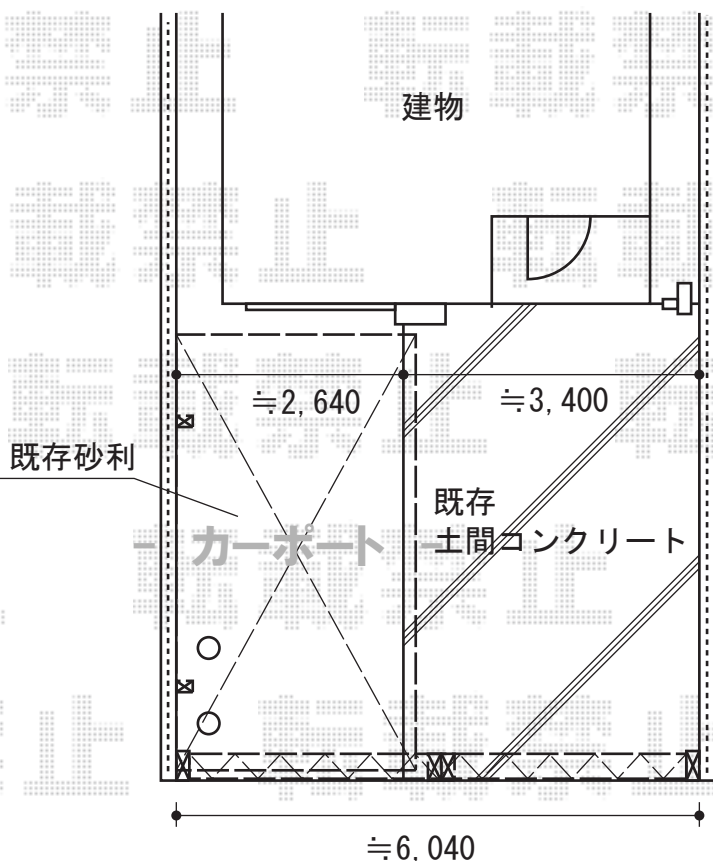

カーポート・カーゲート

トステム カーポートシグマIII 積雪~30cm対応
 幅=2,701mm
 奥行=4,980mm
 色：ブロンズ
 屋根材：ポリカーボネート（ブラウン）
 柱仕様：ロング柱23仕様（有効高 約2,300mm）

Value Select トリップゲート PB型 ノンレール 両開き
 開口幅=6,376mm
 全幅=6,476mm
 たたみ幅=373.5mm
 高さ=1,200mm
 色：ブロンズ
 キャスター数：4
 落棒数：4