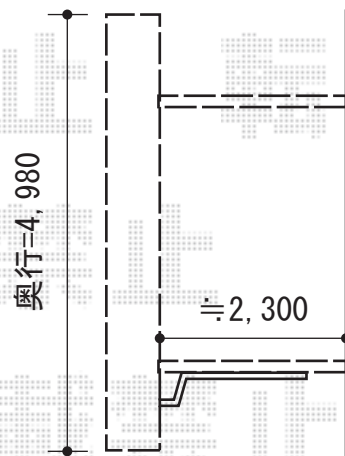

カーポート・カーゲート

トステム カーポートシグマIII 積雪~30cm対応
 幅=2,701mm
 奥行=4,980mm
 色：ブロンズ
 屋根材：ポリカーボネート（ブラウン）
 柱仕様：ロング柱23仕様（有効高 約2,300mm）

Value Select トリップゲート PB型 ノンレール 両開き
 開口幅=6,376mm
 全幅=6,476mm
 たたみ幅=373.5mm
 高さ=1,200mm
 色：ブロンズ
 キャスター数：4
 落棒数：4

現場状況や作図制限により概略図の内容と多少の違いが生じることがございます。
 施工時は、現場優先とさせて頂きたく思いますので、お立会い頂き、
 最終のご指示のほど、何卒、宜しくお願い致します。

EX-SHOP
[HTTP://WWW.EX-SHOP.NET](http://www.ex-shop.net)

担当：八浦

全ての著作権は、エクスショップに帰属します。当社とのお取引目的外の使用・複製・転載禁止となっております。