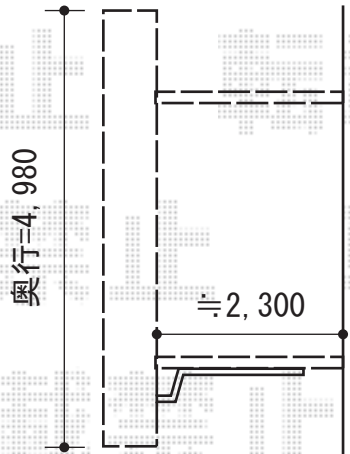

カーポート・カーゲート

トステム カーポートシグマIII 積雪~30cm対応
 幅=2,701mm
 奥行=4,980mm
 色：ブロンズ
 屋根材：ポリカーボネート（ブラウン）
 柱仕様：ロング柱23仕様（有効高 約2,300mm）

Value Select トリップゲート PB型 ノンレール 両開き
 開口幅=6,376mm
 全幅=6,476mm
 たたみ幅=373.5mm
 高さ=1,200mm
 色：ブロンズ
 キャスター数：4
 落棒数：4

現場状況や作図制限により概略図の内容と多少の違いが生じることがございます。
 施工時は、現場優先とさせて頂きたく思いますので、お立会い頂き、
 最終のご指示のほど、何卒、宜しくお願い致します。

EX-SHOP
[HTTP://WWW.EX-SHOP.NET](http://www.ex-shop.net)

担当：八浦

全ての著作権は、エクスショップに帰属します。当社とのお取引目的外の使用・複製・転載禁止となっております。