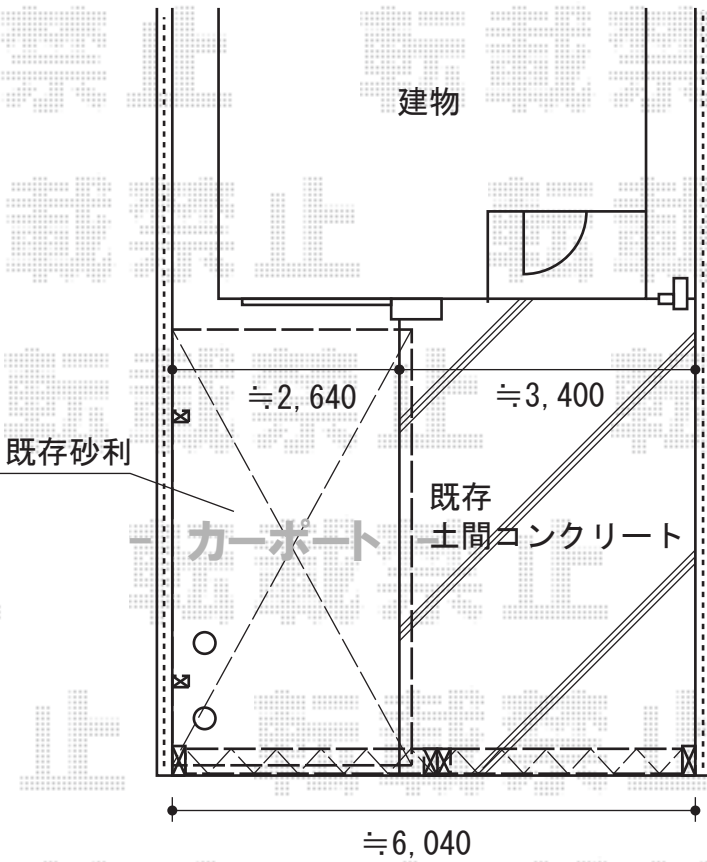

カーポート・カーゲート

トステム カーポートシグマIII 積雪~30cm対応
 幅=2,701mm
 奥行=4,980mm
 色：ブロンズ
 屋根材：ポリカーボネート（ブラウン）
 柱仕様：ロング柱23仕様（有効高 約2,300mm）

Value Select トリップゲート PB型 ノンレール 両開き
 開口幅=6,376mm
 全幅=6,476mm
 たたみ幅=373.5mm
 高さ=1,200mm
 色：ブロンズ
 キャスター数：4
 落棒数：4