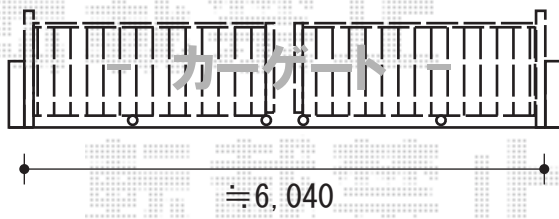

カーポート・カーゲート

トステム カーポートシグマIII 積雪~30cm対応
 幅=2,701mm
 奥行=4,980mm
 色：ブロンズ
 屋根材：ポリカーボネート（ブラウン）
 柱仕様：ロング柱23仕様（有効高 約2,300mm）

Value Select トリップゲート PB型 ノンレール 両開き
 開口幅=6,376mm
 全幅=6,476mm
 たたみ幅=373.5mm
 高さ=1,200mm
 色：ブロンズ
 キャスター数：4
 落棒数：4