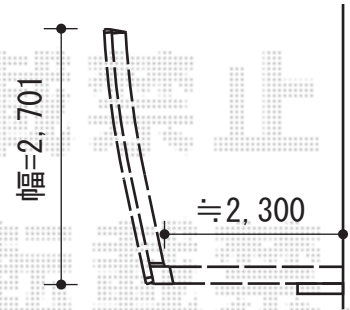

カーポート・カーゲート

トステム カーポートシグマIII 積雪~30cm対応
 幅=2,701mm
 奥行=4,980mm
 色：ブロンズ
 屋根材：ポリカーボネート（ブラウン）
 柱仕様：ロング柱23仕様（有効高 約2,300mm）

Value Select トリップゲート PB型 ノンレール 両開き
 開口幅=6,376mm
 全幅=6,476mm
 たたみ幅=373.5mm
 高さ=1,200mm
 色：ブロンズ
 キャスター数：4
 落棒数：4